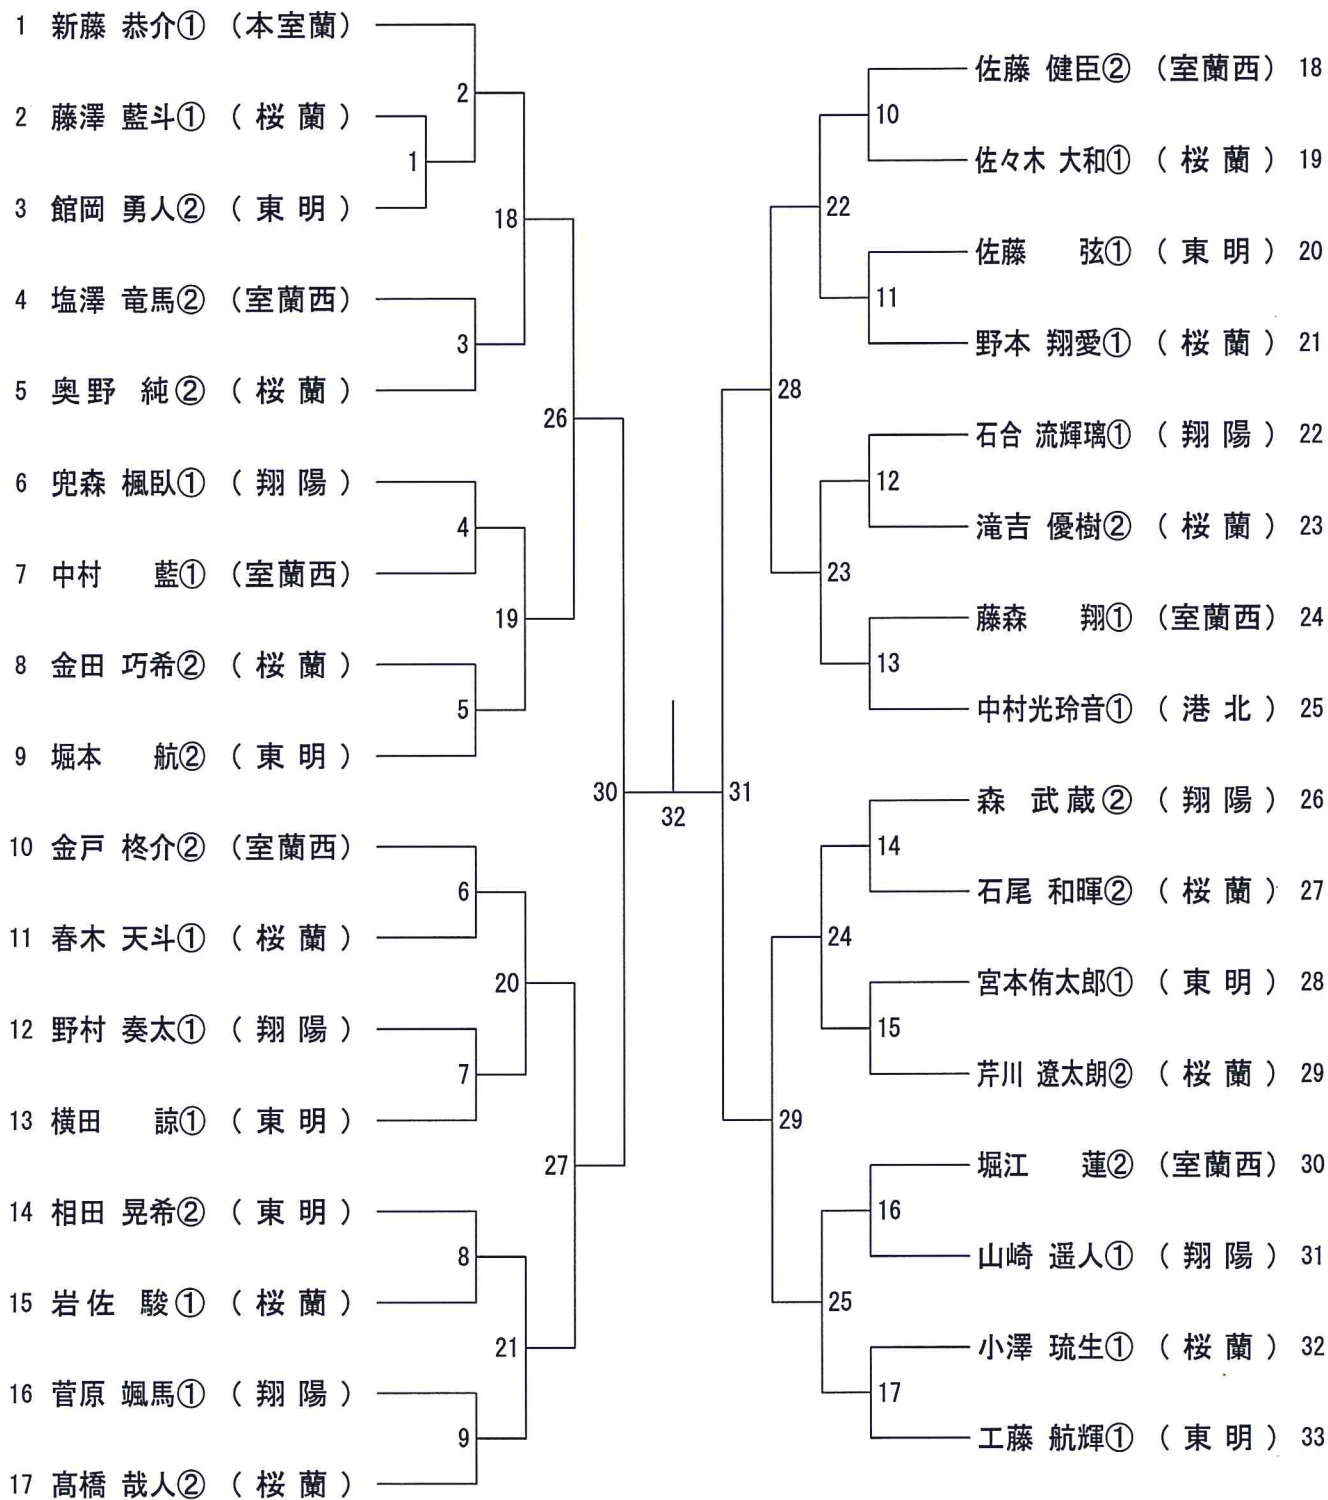

## 【開会式の整列】 ステージ

東本	翔翔	室室	桜桜	港港
明室	陽陽	蘭蘭	蘭蘭	北北
○蘭	○○西	○○西	○○西	○○西
○○	○○○○	○○○○	○○○○	○○○○
○○	○○○○	○○○○	○○○○	○○○○
○○	○○○○	○○○○	○○○○	○○○○

男女各1~2列で整列

中学男子団体 (B T)

中学女子団体 (G T)

中学男子シングルス (BS)

三位決定戦

中学女子シングルス (GS)

三位決定戦

43

中学男子ダブルス (BD)

中学女子ダブルス (GD)