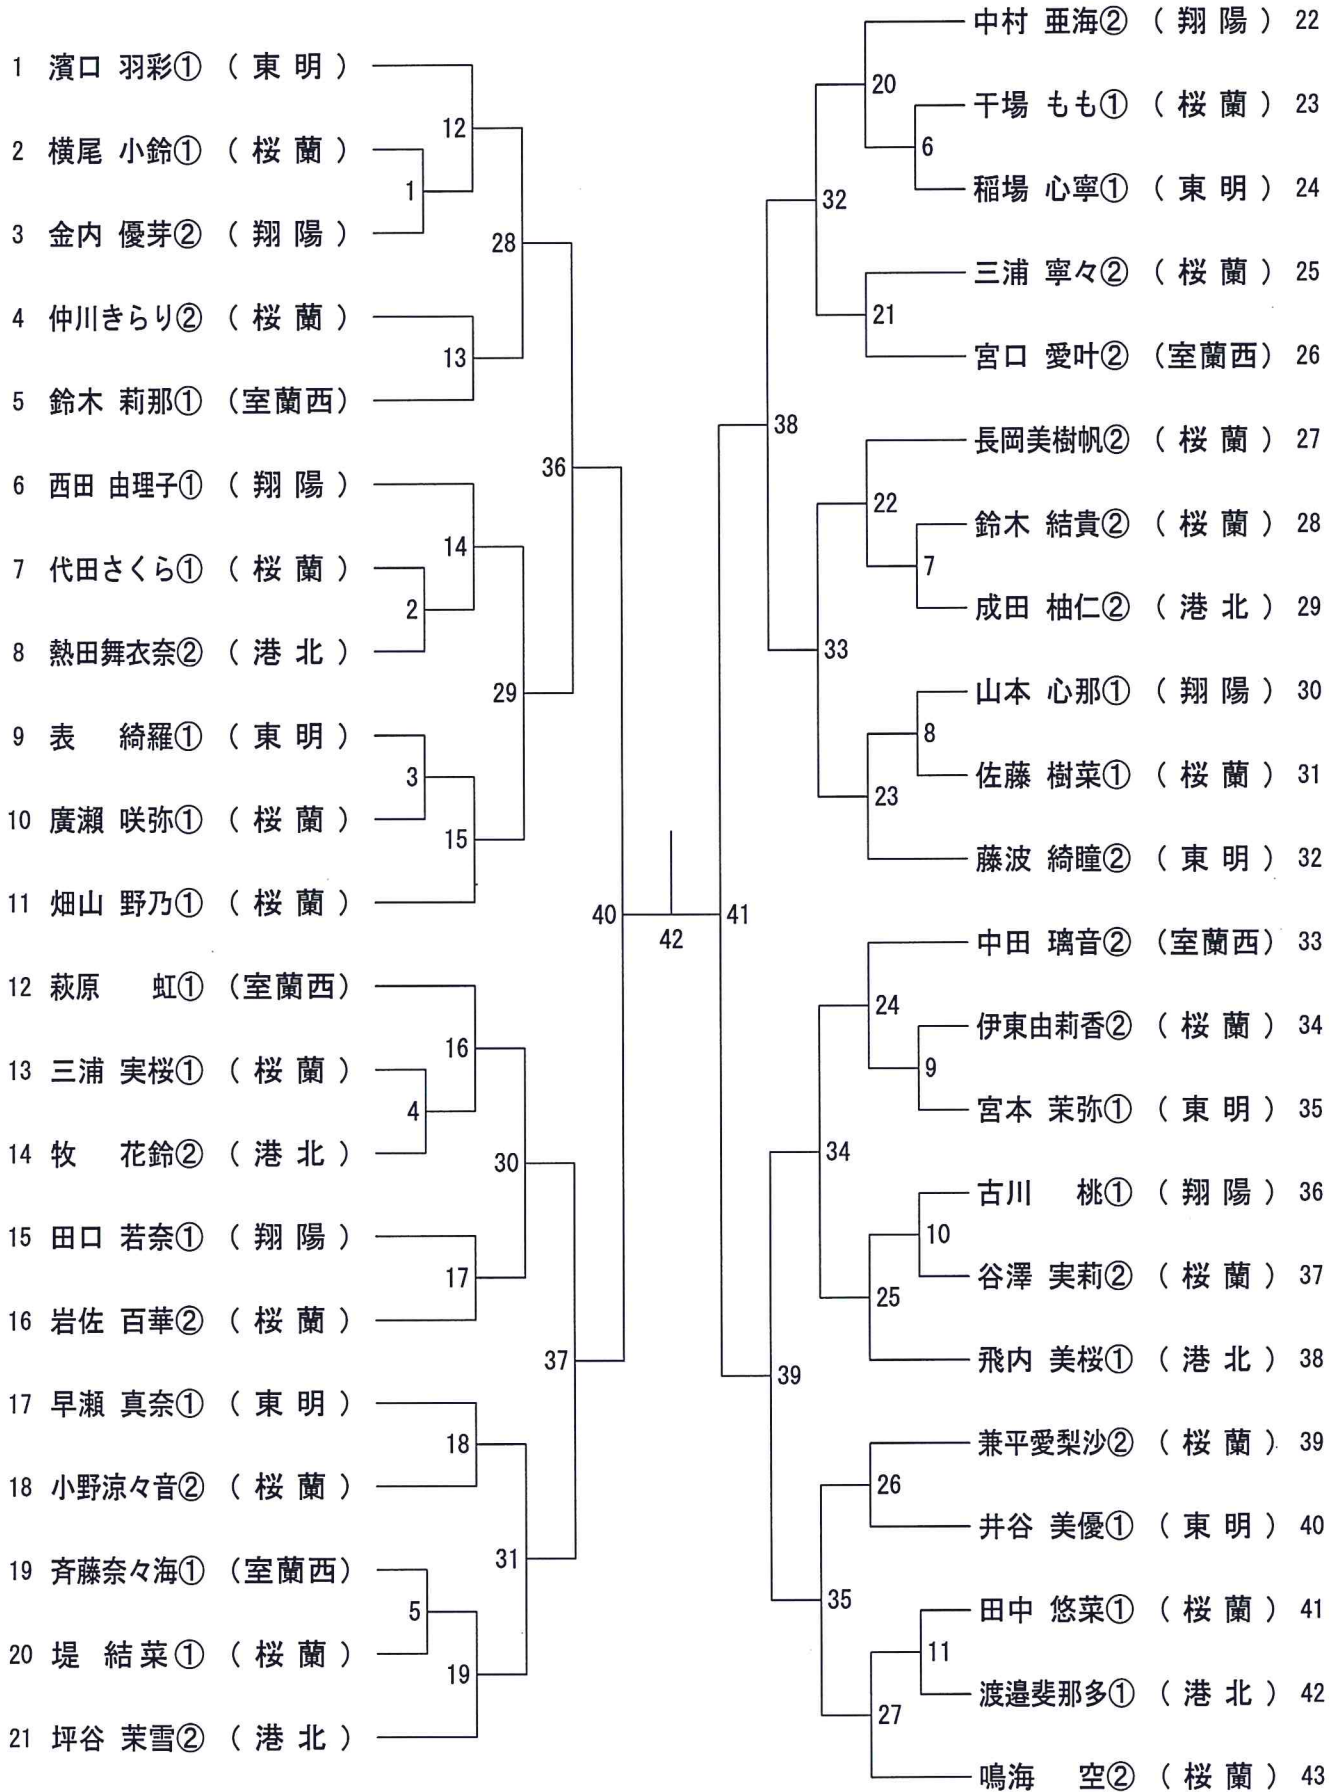

# タイムテーブル

【 10月 21日 (土) 】

会場:室蘭市立東明中学校体育館

	1コート	2コート	3コート	4コート	5コート	6コート
	【 公開練習 】					
13:00~13:30	桜蘭	翔陽	東明	室蘭西	港北	
13:30~	開 会 式					
13:45~	GT1		GT3		BT1	
14:45~	GT2		BT2		BT3	
15:45~	GT4		BT4			

【 10月 22日 (日) 】

## 【開会式の整列】 ステージ

東本	翔翔	室室	桜桜	港港
明室	陽陽	蘭蘭	蘭蘭	北北
○蘭	○○西	○○西	○○西	○○西
○○	○○○○	○○○○	○○○○	○○○○
○○	○○○○	○○○○	○○○○	○○○○
○○	○○○○	○○○○	○○○○	○○○○

男女各1~2列で整列

中学男子団体 (B T)

中学女子団体 (G T)

中学男子シングルス (BS)

三位決定戦

中学女子シングルス (GS)

三位決定戦

43

中学男子ダブルス (BD)

中学女子ダブルス (GD)