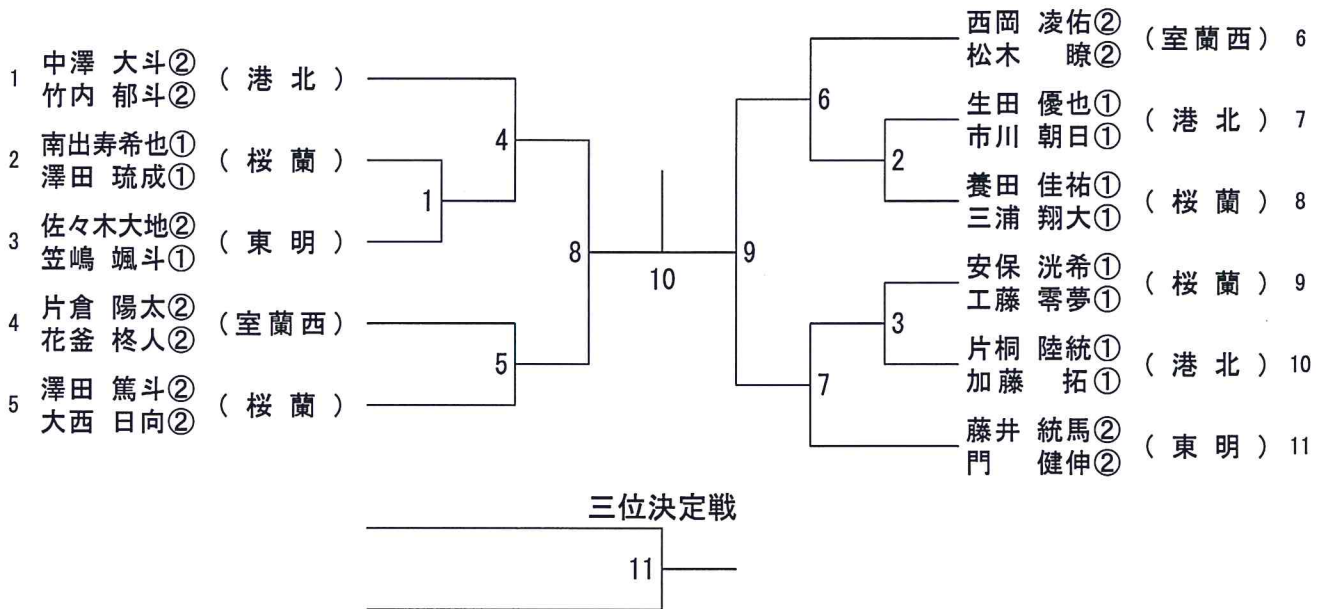

## 【開会式の整列】 ステージ

東本	翔翔	室室	桜桜	港港
明室	陽陽	蘭蘭	蘭蘭	北北
○蘭	○○西	○○西	○○西	○○西
○○	○○○○	○○○○	○○○○	○○○○
○○	○○○○	○○○○	○○○○	○○○○
○○	○○○○	○○○○	○○○○	○○○○

男女各1~2列で整列

中学男子団体 (B T)

中学女子団体 (G T)

中学男子シングルス (BS)

三位決定戦

中学女子シングルス (GS)

三位決定戦

43

中学男子ダブルス (BD)

中学女子ダブルス (GD)