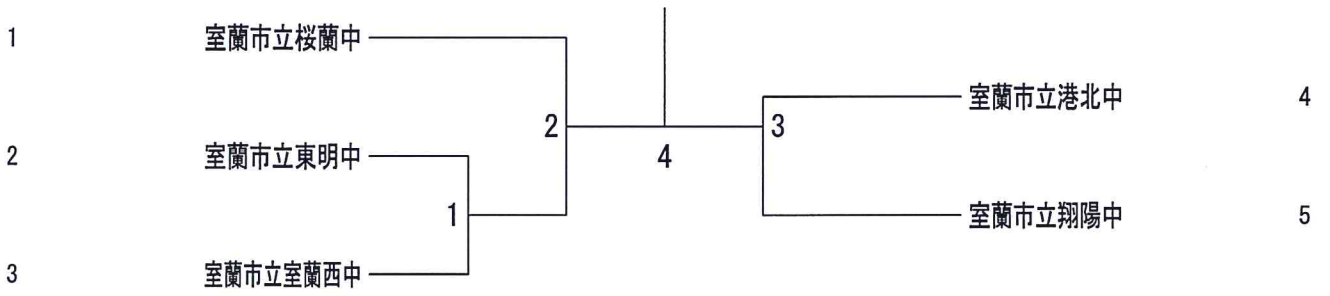

## 【開会式の整列】 ステージ

東本	翔翔	室室	桜桜	港港
明室	陽陽	蘭蘭	蘭蘭	北北
○蘭	○○西	○○西	○○西	○○西
○○	○○○○	○○○○	○○○○	○○○○
○○	○○○○	○○○○	○○○○	○○○○
○○	○○○○	○○○○	○○○○	○○○○

男女各1~2列で整列

中学男子団体 (B T)

中学女子団体 (G T)

中学男子シングルス (BS)

三位決定戦

中学女子シングルス (GS)