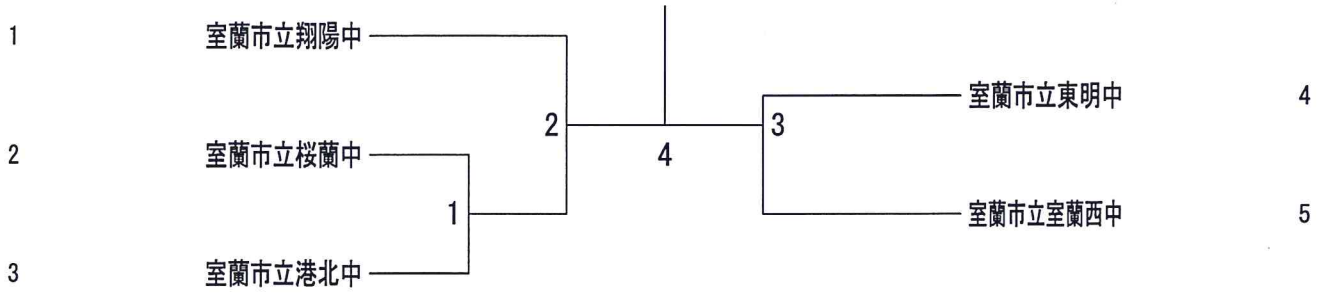

## 【開会式】

- 1, 開式の言葉
- 2, 競技について
- 3, 会場利用について

※閉会式は、競技終了時間が遅れた場合、行わないことがあります。

## 【開会式の整列】 ステージ

東本	翔翔	室室	桜桜	港港
明室	陽陽	蘭蘭	蘭蘭	北北
○蘭	○○西	○○西	○○西	○○西
○○	○○○○	○○○○	○○○○	○○○○
○○	○○○○	○○○○	○○○○	○○○○
○○	○○○○	○○○○	○○○○	○○○○

男女各1~2列で整列

中学男子団体 (B T)

中学女子団体 (G T)

中学男子シングルス (BS)

三位決定戦

中学女子シングルス (GS)