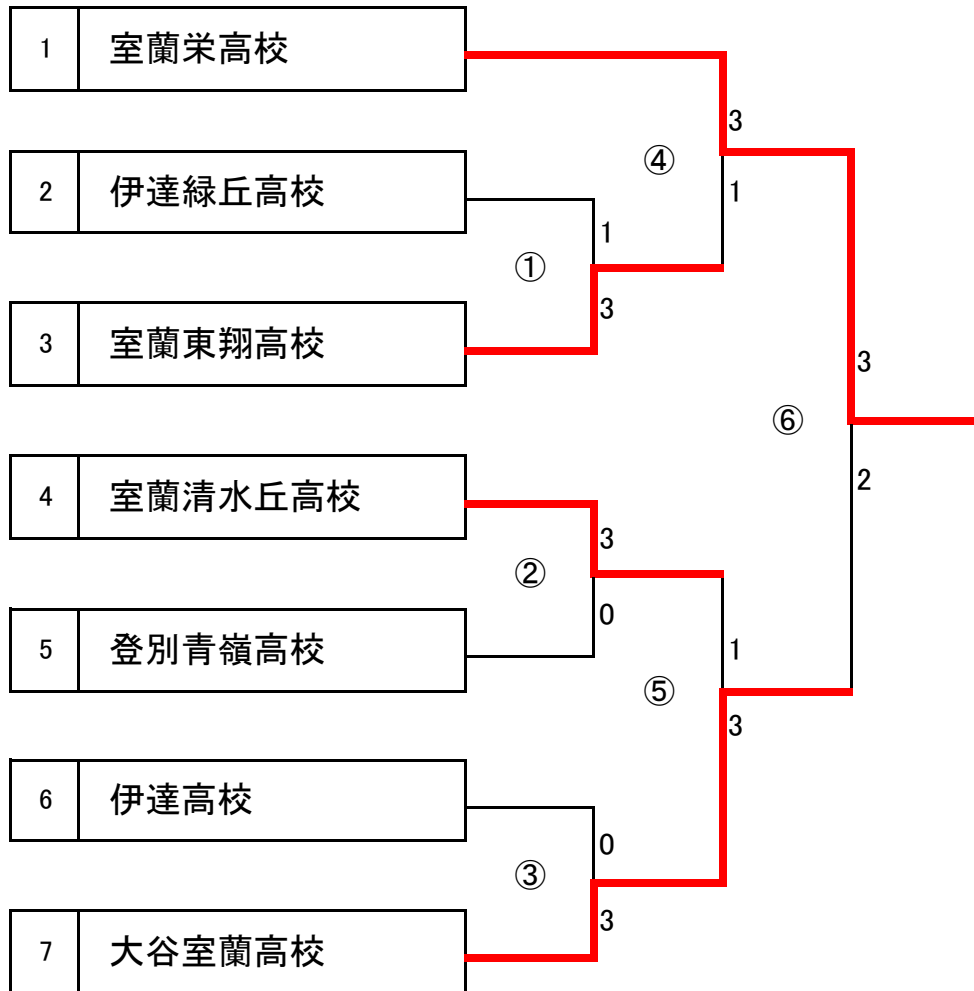

# 女子団体(GT)

\* 3位決定戦