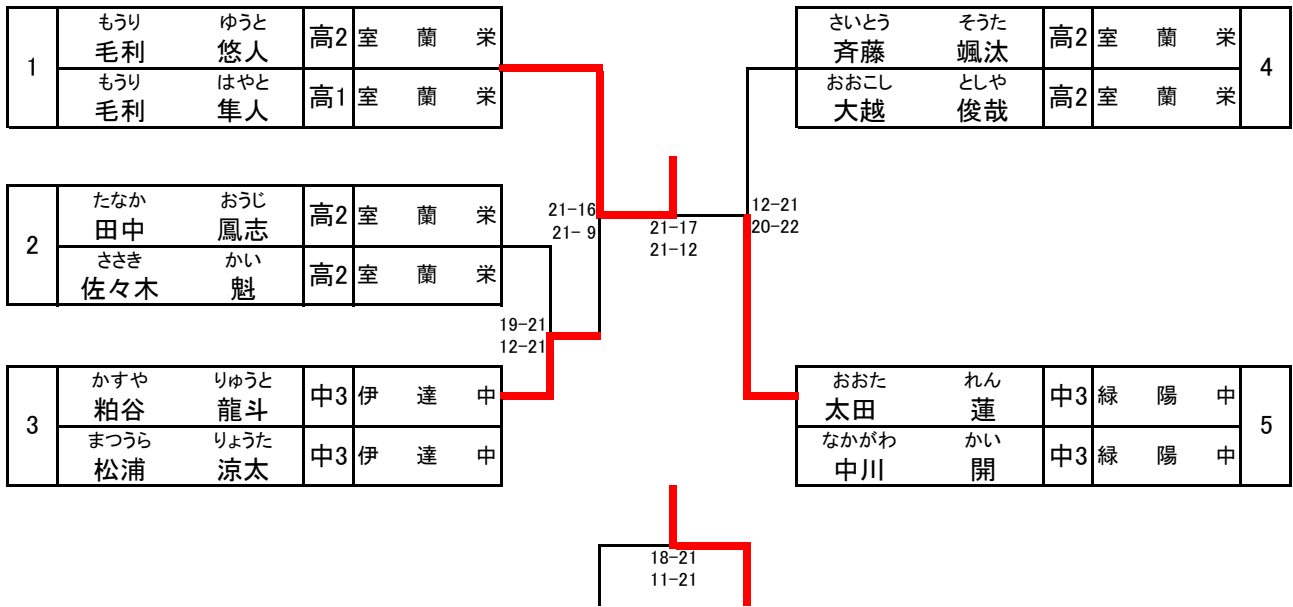

男子ダブルス(BD)

女子ダブルス(GD)

				1	2	3	勝敗	順位
1	おおばやし 大林 美紅	みく 梨未	高2 室蘭清水丘	○	×	○	1 - 1	2
	とのひろ 殿広 梨未	りみ 梨未	高1 室蘭清水丘		8 - 21 7 - 21	21 - 17 21 - 18		
2	たかだ 高田 真衣	まい 真衣	中3 室蘭市立桜蘭中	21 - 8 21 - 7	○	○	2 - 0	1
	たかはし 高橋 遥菜	はるな 遥菜	中3 室蘭市立桜蘭中	-		21 - 7 21 - 5		
3	たなべ 田部 芽生	めい 芽生	高2 伊達緑丘	×	×	-	0 - 2	3
	いまや 今谷 日花莉	ひかり 日花莉	高2 伊達緑丘	17 - 21 18 - 21	7 - 21 5 - 21			
				-	-			

男子シングルス(BS)

女子シングルス(GS)

				1	2	3	勝敗	順位
1	とのひろ 殿広	りみ 梨未	高1 室 蘭 清 水 丘		× 21 - 12 17 - 21 9 - 21 ^③	○ 21 - 17 21 - 11 - ^②	1 - 1	2
2	たなべ 田部	めい 芽生	高2 伊 達 緑 丘	○ 12 - 21 21 - 17 21 - 9 ^③		○ 18 - 21 21 - 15 21 - 15 ^①	2 - 0	1
3	おおつか 大塚	あおい 葵	高1 室 蘭 栄	× 17 - 21 11 - 21 - ^②	× 21 - 18 15 - 21 15 - 21 ^①		0 - 2	3