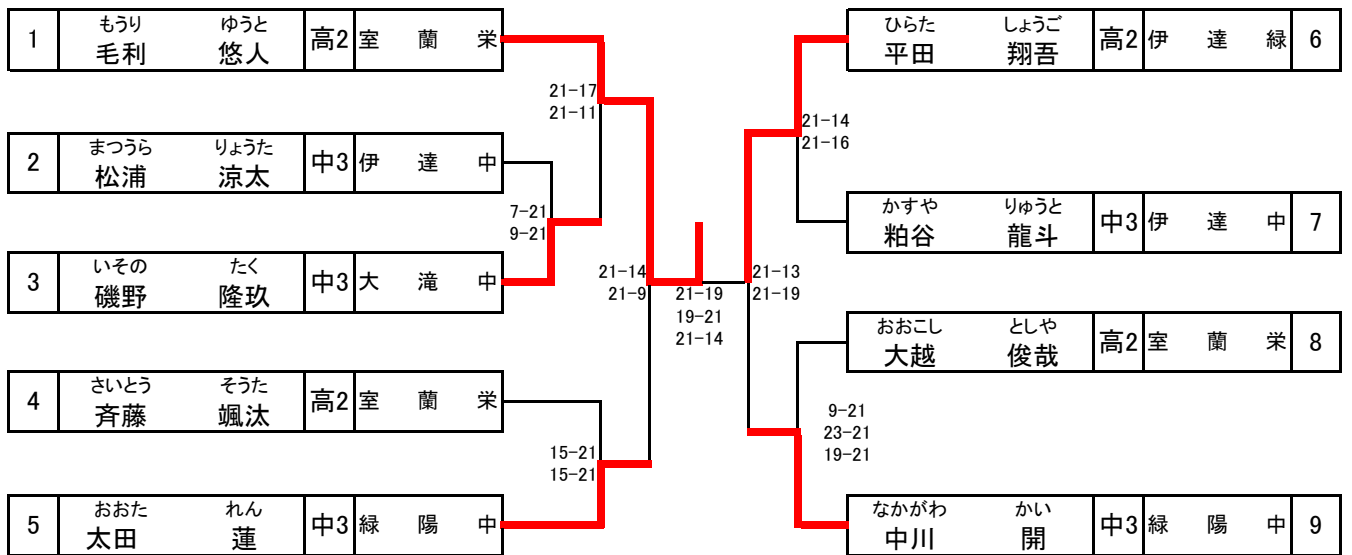

男子ダブルス(BD)

女子ダブルス(GD)

				1	2	3	勝敗	順位
1	おおばやし 大林 美紅	みく 梨未	高2 室蘭清水丘	○	×	○	1 - 1	2
	とのひろ 殿広 梨未	りみ 梨未	高1 室蘭清水丘		8 - 21 7 - 21	21 - 17 21 - 18		
2	たかだ 高田 真衣	まい 真衣	中3 室蘭市立桜蘭中	21 - 8 21 - 7	○	○	2 - 0	1
	たかはし 高橋 遥菜	はるな 遥菜	中3 室蘭市立桜蘭中	-		21 - 7 21 - 5		
3	たなべ 田部 芽生	めい 芽生	高2 伊達緑丘	×	×	-	0 - 2	3
	いまや 今谷 日花莉	ひかり 日花莉	高2 伊達緑丘	17 - 21 18 - 21	7 - 21 5 - 21			
				-	-			

男子シングルス(BS)

女子シングルス(GS)

				1	2	3	勝敗	順位
1	とのひろ 殿広	りみ 梨未	高1 室 蘭 清 水 丘		× 21 - 12 17 - 21 9 - 21 ^③	○ 21 - 17 21 - 11 - ^②	1 - 1	2
2	たなべ 田部	めい 芽生	高2 伊 達 緑 丘	○ 12 - 21 21 - 17 21 - 9 ^③		○ 18 - 21 21 - 15 21 - 15 ^①	2 - 0	1
3	おおつか 大塚	あおい 葵	高1 室 蘭 栄	× 17 - 21 11 - 21 - ^②	× 21 - 18 15 - 21 15 - 21 ^①		0 - 2	3