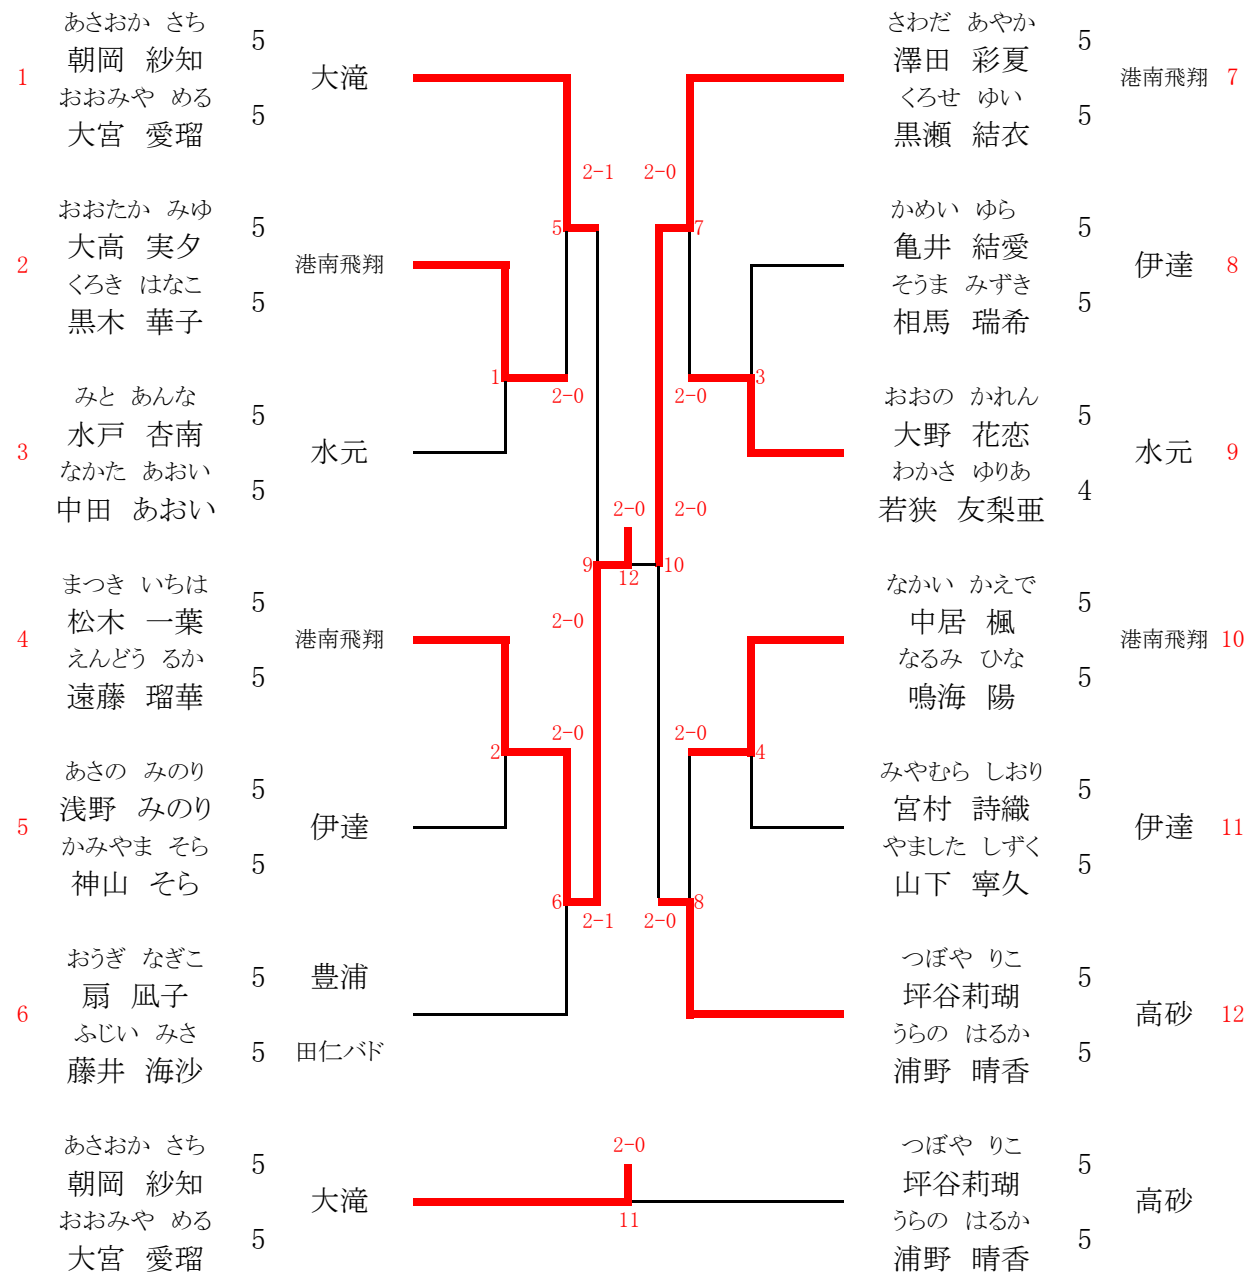

5年生以下女子ダブルス(5GD)