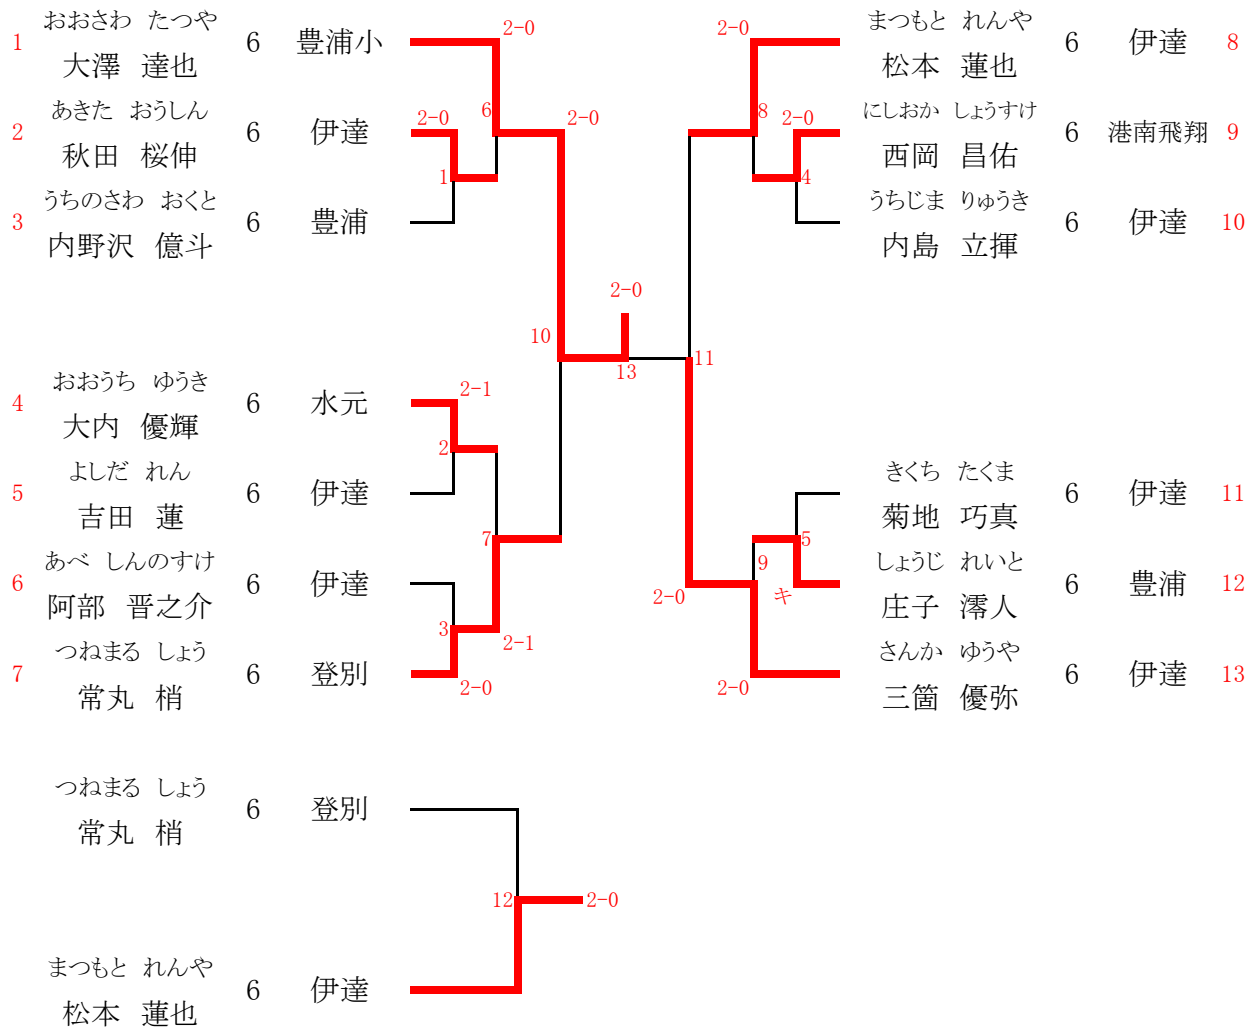

6年生以下男子シングルス(6BS)

5年生以下男子シングルス(5BS)

1	いとう しゅう 伊藤 柊雄	5	港南飛翔	2-0	2-0	げんの ゆう 源野 佑	5	港南飛翔	11
2	あべ りく 阿部 陸空	5	水元	2-0 5 2-0	2-0	あおやま はやと 青山 隼	5	水元	12
3	さとう たいよう 佐藤 大耀	5	港南飛翔	1 13	2-0	ひらか たくと 平加 拓音	5	港南飛翔	13
4	かまだ ともや 鎌田 倫也	5	港南飛翔	2-1 6	2-0	たなか れん 田中 蓮	5	高砂	14
5	かなや ゆうき 金谷 勇輝	5	登別	2-0 17	2-0	きくち ゆうと 菊地 悠刀	5	港南飛翔	15
6	やまぐち ゆうと 山口 侑音	5	港南飛翔	2-0 7	2-0	たきざわ しょうや 滝澤 尚哉	5	大滝	16
7	わかさ かいと 若狭 海音	5	水元	14	2-0	あさと りゅうしょう 安里 琉翔	5	港南飛翔	17
8	こむろ はると 小室 遼空	5	港南飛翔	キ 2	2-0	さはら しょう 佐原 丞	5	水元	18
9	すずき ふみや 鈴木 史哉	5	大滝	8 2-0	キ	やました りお やました りお	5	高砂	19
10	たけうち なおと 竹内 七音	5	高砂	2-0	2-0	しんどう こうせい 新藤 恒生	5	港南飛翔	20
	たけうち なおと 竹内 七音	5	高砂	19 2-1					
	しんどう こうせい 新藤 恒生	5	港南飛翔						

4年生以下男子シングルス(4BS)

2年生以下男子シングルス(2BS)

6年生以下女子シングルス(6GS)

1	なかがわ ちさと 中川 千咲音	6	登別	2-0	1	2-0	2-0	2-0	ばんどう きさ 坂東 希咲	6	伊達	9
2	こばやし きやら 小林 華徠	6	伊達	9	2-0	11	2-0	5	うえすぎ まゆか 上杉 真結香	6	登別	10
3	にし ほのか 西 穂華	6	高砂	2	2-0	6	2-0	いしざわ ゆうな 石澤 優那	6	伊達	11	
4	おがさわら まお 小笠原 愛桜	6	伊達	2-0	13	2-0	14	だいた ゆりか 代田 ゆりか	6	高砂	12	
5	すぎた こむぎ 杉田 夏紬	6	伊達	3	2-0	16	2-1	やまぐち はるな 山口 陽菜	6	水元	13	
6	こじま みはる 小島 美陽	6	登別	2-0	10	2-0	12	さいとう まなつ 斉藤 茉捺	6	伊達	14	
7	やなせ ももか 柳瀬 桃花	6	登別	4	2-0	8	2-0	よしだ さわ 吉田 紗和	6	伊達	15	
8	わかい ゆい 若井 優依	6	伊達	2-0	2-0	2-0	8	かわた はく 河田 羽来	6	登別	16	