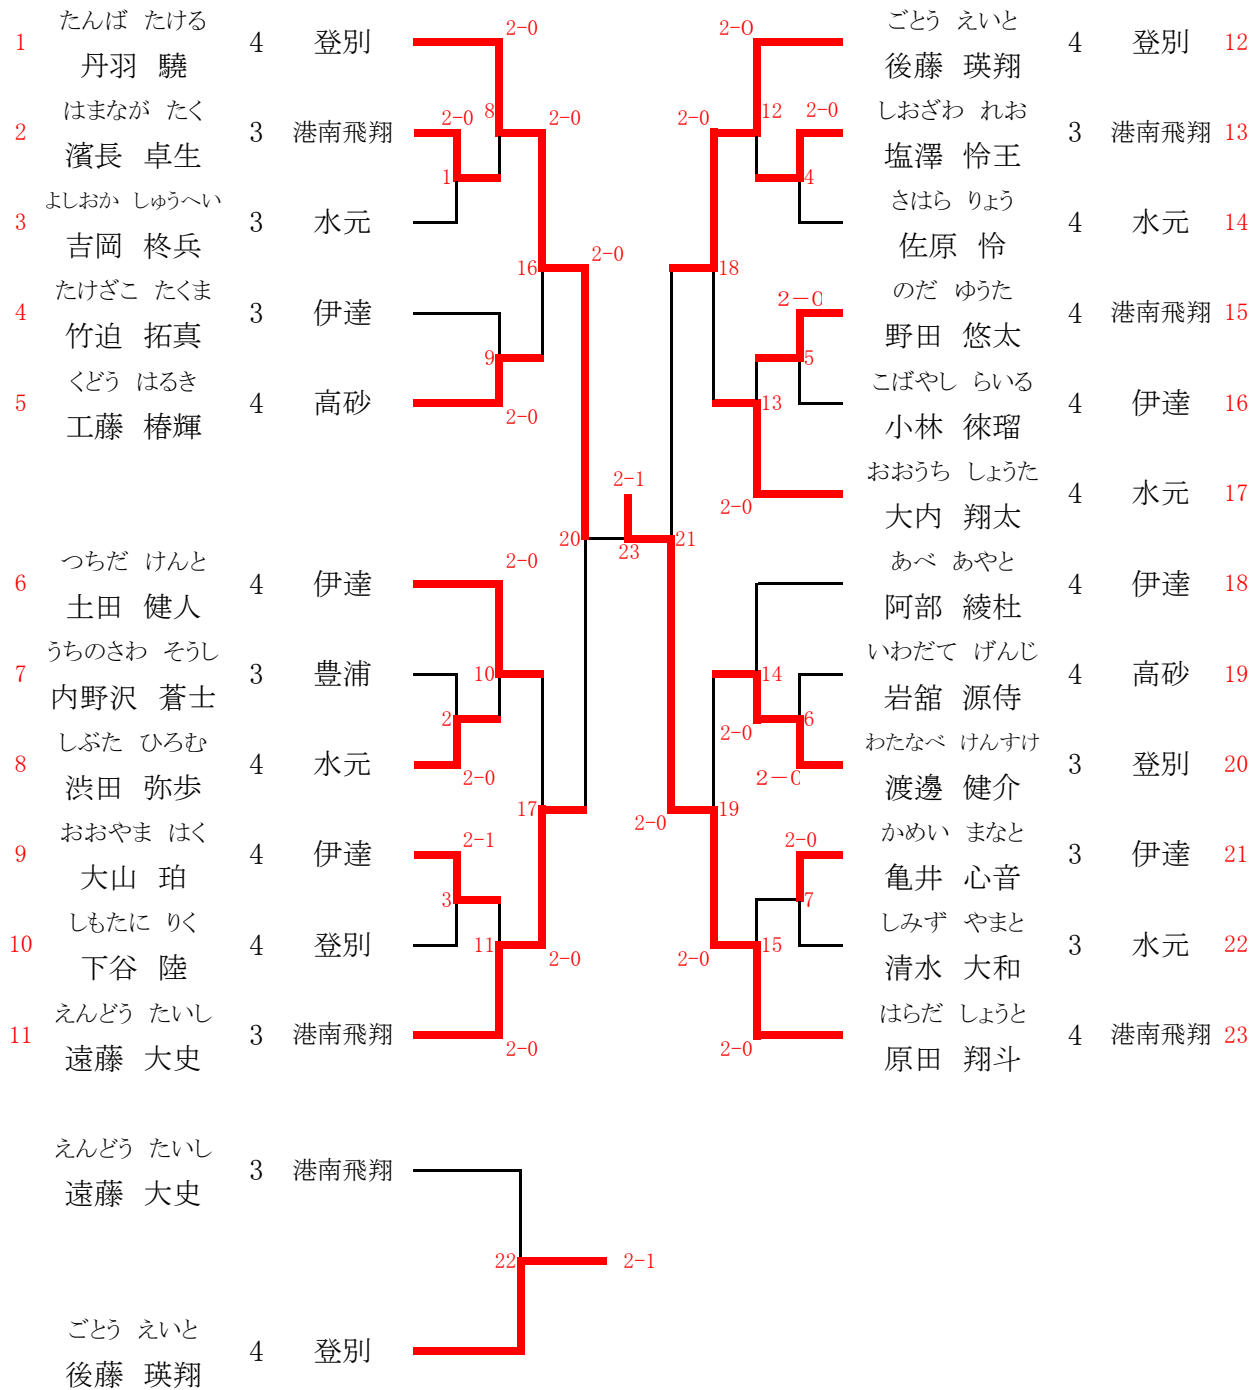

6年生以下男子シングルス(6BS)

5年生以下男子シングルス(5BS)

1	いとう しゅう 伊藤 柊雄	5	港南飛翔	2-0	2-0	げんの ゆう 源野 佑	5	港南飛翔	11
2	あべ りく 阿部 陸空	5	水元	2-0 5 2-0	2-0	あおやま はやと 青山 隼	5	水元	12
3	さとう たいよう 佐藤 大耀	5	港南飛翔	1 13	2-0	ひらか たくと 平加 拓音	5	港南飛翔	13
4	かまだ ともや 鎌田 倫也	5	港南飛翔	2-1 6	2-0	たなか れん 田中 蓮	5	高砂	14
5	かなや ゆうき 金谷 勇輝	5	登別	2-0 17	2-0	きくち ゆうと 菊地 悠刀	5	港南飛翔	15
6	やまぐち ゆうと 山口 侑音	5	港南飛翔	2-0 7	2-0	たきざわ しょうや 滝澤 尚哉	5	大滝	16
7	わかさ かいと 若狭 海音	5	水元	14	2-0	あさと りゅうしょう 安里 琉翔	5	港南飛翔	17
8	こむろ はると 小室 遼空	5	港南飛翔	キ 2	2-0	さはら しょう 佐原 丞	5	水元	18
9	すずき ふみや 鈴木 史哉	5	大滝	8 2-0	キ	やました りお やました りお	5	高砂	19
10	たけうち なおと 竹内 七音	5	高砂	2-0	2-0	しんどう こうせい 新藤 恒生	5	港南飛翔	20
	たけうち なおと 竹内 七音	5	高砂	19 2-1					
	しんどう こうせい 新藤 恒生	5	港南飛翔						

4年生以下男子シングルス(4BS)

2年生以下男子シングルス(2BS)

6年生以下女子シングルス(6GS)

1	なかがわ ちさと 中川 千咲音	6	登別	2-0	1	2-0	2-0	2-0	ばんどう きさ 坂東 希咲	6	伊達	9
2	こばやし きやら 小林 華徠	6	伊達	9	2-0	11	2-0	5	うえすぎ まゆか 上杉 真結香	6	登別	10
3	にし ほのか 西 穂華	6	高砂	2	2-0	6	2-0	いしざわ ゆうな 石澤 優那	6	伊達	11	
4	おがさわら まお 小笠原 愛桜	6	伊達	2-0	13	2-0	14	だいた ゆりか 代田 ゆりか	6	高砂	12	
5	すぎた こむぎ 杉田 夏紬	6	伊達	3	2-0	16	2-1	やまぐち はるな 山口 陽菜	6	水元	13	
6	こじま みはる 小島 美陽	6	登別	2-0	10	2-0	12	さいとう まなつ 斉藤 茉捺	6	伊達	14	
7	やなせ ももか 柳瀬 桃花	6	登別	4	2-0	8	2-0	よしだ さわ 吉田 紗和	6	伊達	15	
8	わかい ゆい 若井 優依	6	伊達	2-0	2-0	2-0	8	かわた はく 河田 羽来	6	登別	16	

こじま みはる 小島 美陽	6	登別	15	2-0
ばんどう きさ 坂東 希咲	6	伊達		

5年生以下女子シングルス(5GS)

4年生以下女子シングルス(4GS)

2年生以下女子シングルス(2GS)