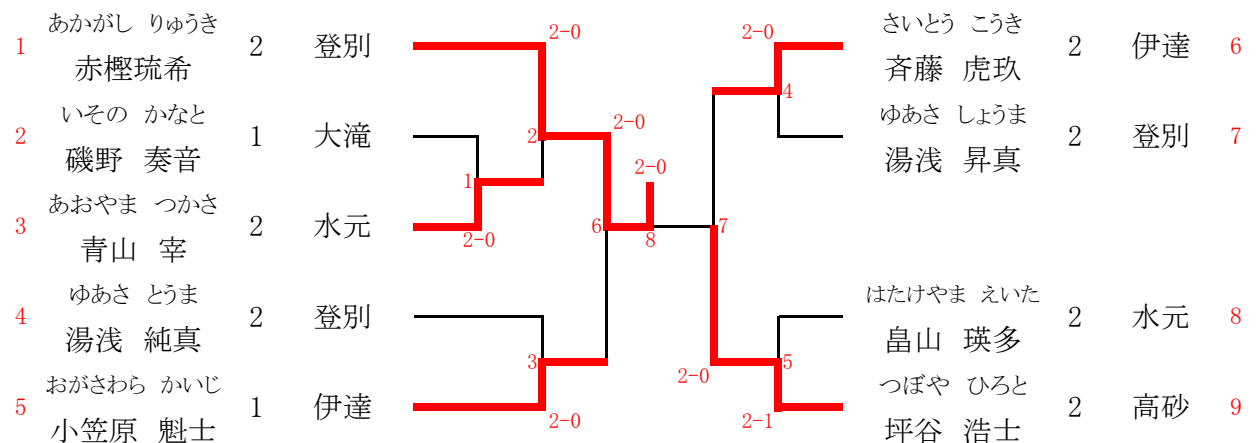

2年生以下男子シングルス(2BS)