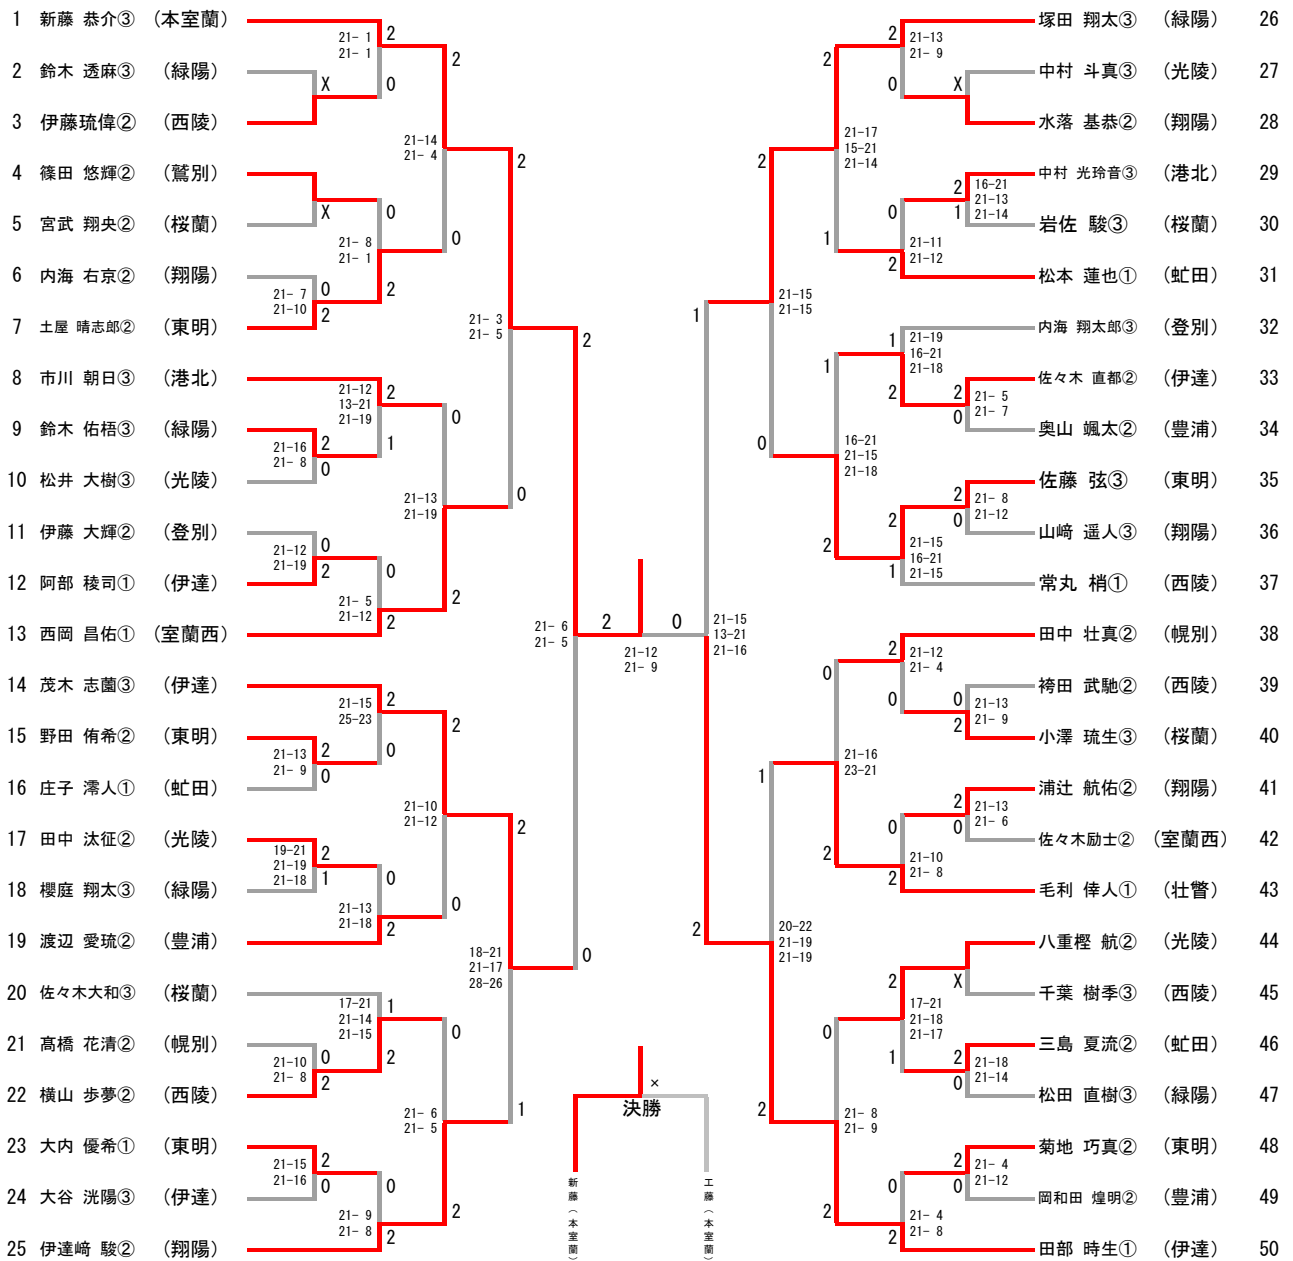

男子シングルス (1/2)

男子シングルス (2/2)

女子シングルス

男子ダブルス

女子ダブルス

1	源野 あかり③ 花釜 芽唯③	(室蘭西)	21-5 21-1	2	2	河田 依舞③ 畑佐 桃花②	(緑陽)	29
2	荻野 梨花② 川村 陽夏②	(桜蘭)	21-15 21-16	0	0	三浦 真琴② 藤村 優芽②	(伊達)	30
3	田中 乃愛② 富水 香梅②	(鷺別)	21-11 21-13	2	2	井関 恋果② 菊地 詩絵里②	(桜蘭)	31
4	片桐 さくら② 三島 明日花②	(虻田)	19-21 21-9 22-20	2	1	安土 葉瑠香③ 渡邊 柑名②	(幌別)	32
5	前野 佳歩③ 森近 春奈③	(光陵)	21-6 21-7	0	0	伊藤 優花② 大高 梨菜②	(港北)	33
6	大橋 麗水③ 小林 華徠①	(伊達)	21-9 21-14	0	2	清水 葵② 高橋 輝夏②	(東明)	34
7	田中 唯来③ 日野 杏香③	(登別)	21-16 21-9	0	0	佐藤 心温③ 中田 日向③	(光陵)	35
8	出家 菜② 本間 空羽②	(桜蘭)	21-17 15-21 24-22	1	2	宮本 茉弥③ 林 優希②	(東明)	36
9	寺嶋 梨花③ 金田 侑弓③	(伊達)	21-16 21-14	2	2	永澤 寿絵瑠③ 藤原 紗羽③	(登別)	37
10	北野 美空② 福島 来羽琉②	(翔陽)	21-12 21-9	2	0	廣瀬 咲詠③ 代田 さくら①	(桜蘭)	38
11	中田 悠月② 三上 瑠佳②	(港北)	21-14 21-19	0	0	吉田 紗和① 小笠原 愛桜①	(伊達)	39
12	阿部 真璃奈② 松島 葵②	(鷺別)	21-18 17-21 25-23	1	2	斉藤 奈々海③ 佐々木 夏音③	(室蘭西)	40
13	秋田谷 玲奈③ 成田 ほの③	(桜蘭)	21-13 21-5	2	2	干場 もも③ 堤 結菜③	(桜蘭)	41
14	早瀬 真奈③ 青山 みゆき③	(東明)	22-20 21-19	2	1	丹野 佑菜② 水戸 桃羽②	(鷺別)	42
15	牛坂 望来③ 松田 寧々③	(伊達)	21-5 21-2	2	2	佐藤 そら③ 小玉 彩華③	(伊達)	43
16	湯口 琴未② 安藤 七海②	(桜蘭)	21-14 21-17	0	2	古川 心③ 松口 彩音③	(桜蘭)	44
17	佐藤 梨里那② 鎌田 心春②	(鷺別)	21-12 21-6	2	2	上田 紗夕② 綱淵 和奏②	(幌別)	45
18	平塚 袖衣② 平原 寧々②	(光陵)	21-19 21-5	2	0	富田 一葉③ 藤浪 心美③	(光陵)	46
19	荒木 美妃奈② 今野 莉奈②	(港北)	21-15 21-16	0	0	萩原 虹③ 鈴木 莉那③	(室蘭西)	47
20	佐藤 遥菜② 西村 妃織②	(室蘭西)	21-15 21-13	0	0	小原 萌花② 和泉 穂花②	(鷺別)	48
21	住江 美月③ 本山 凜②	(西陵)	21-13 18-21 21-15	2	2	熊澤 ひまり③ 高橋 美夢③	(港北)	49
22	福田 琴音③ 白濱 夢羽③	(幌別)	X	X	X	田口 若奈③ 大林 美華②	(翔陽)	50
23	表 綺羅③ 稲場 心寧③	(東明)	19-21 21-11 21-19	2	0	櫻木 美咲③ 小名 古都音③	(光陵)	51
24	安田 真菜② 吉田 柚璃②	(桜蘭)	21-13 21-16	2	1	工藤 青空③ 石垣 野乃夏③	(緑陽)	52
25	二階堂 莉央③ 岡田 菜菜③	(鷺別)	21-8 21-7	1	1	佐藤 樹菜③ 山口 陽菜①	(桜蘭)	53
26	金田 釉那② 近藤 歩奈②	(伊達)	21-17 21-14	0	2	福田 有花② 宮道 穂乃香②	(鷺別)	54
27	久保 陽菜② 三塚 絃穂②	(桜蘭)	21-2 21-2	0	2	高橋 彩音② 那須 愛桜②	(桜蘭)	55
28	中村 梨乃② 渡邊 優香②	(緑陽)	21-2 21-2	2	2	濱口 羽彩③ 河根 彩花③	(東明)	56