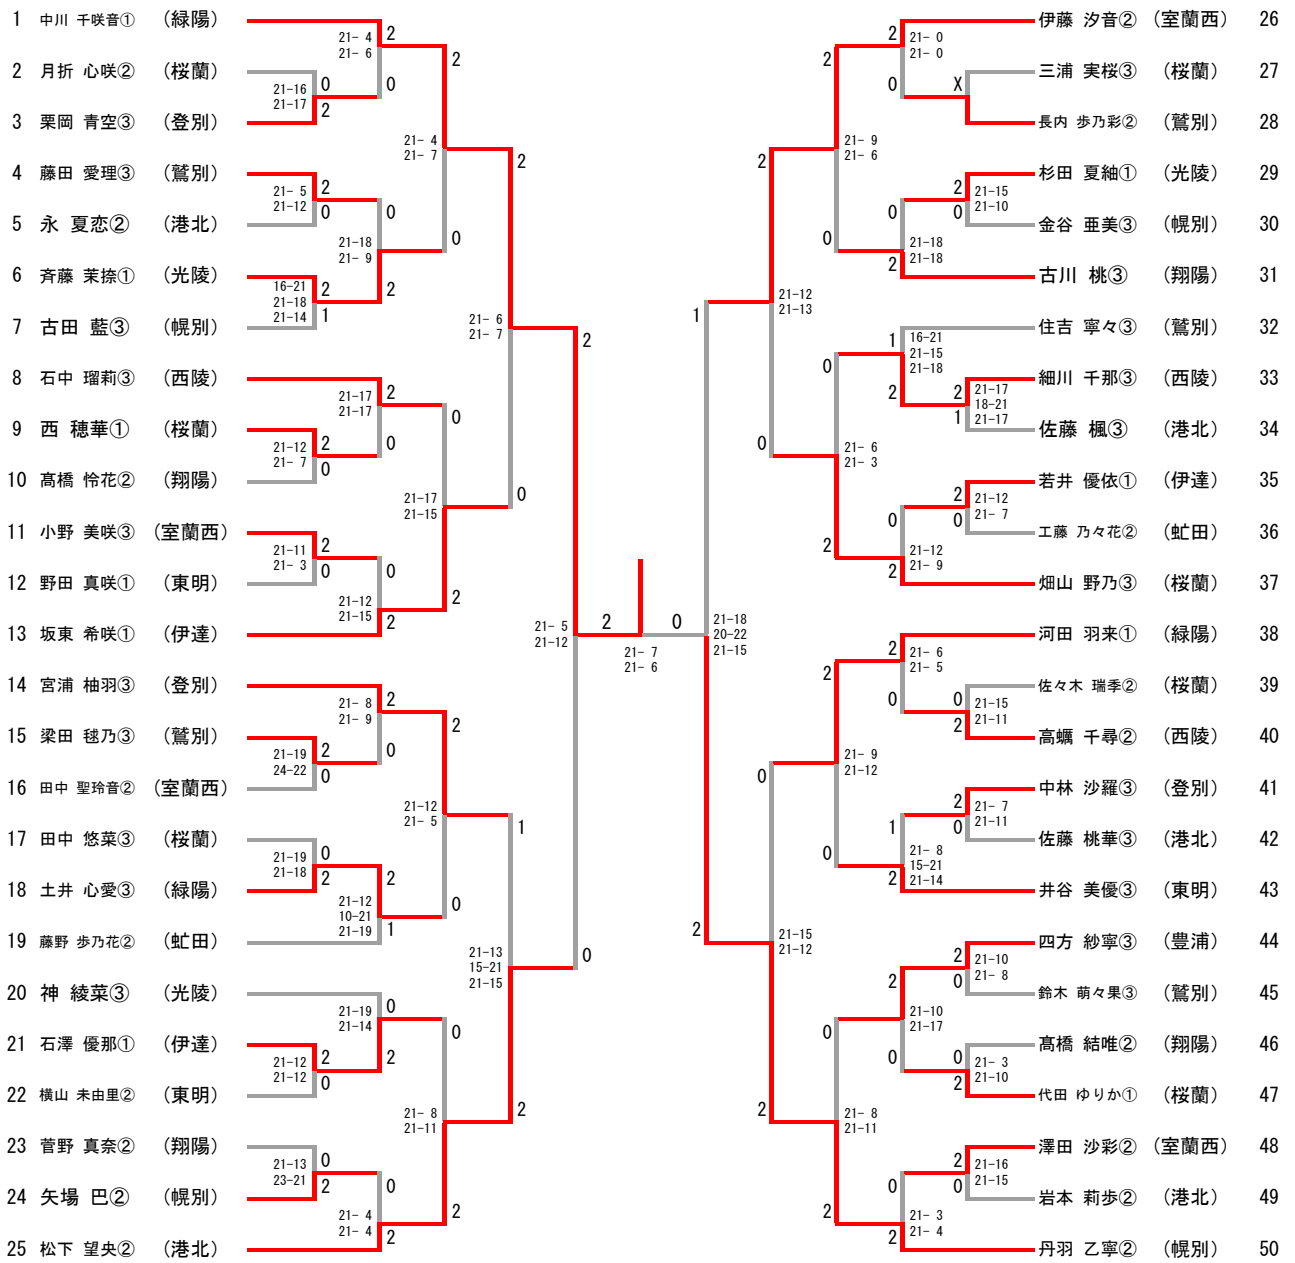

男子シングルス (1/2)

男子シングルス (2/2)

女子シングルス

男子ダブルス

女子ダブルス

1	源野 あかり③ 花釜 芽唯③	(室蘭西)	21-5 21-1	2	2	河田 依舞③ 畑佐 桃花②	(緑陽)	29
2	荻野 梨花② 川村 陽夏②	(桜蘭)	21-15 21-16	0	0	三浦 真琴② 藤村 優芽②	(伊達)	30
3	田中 乃愛② 富水 香梅②	(鷺別)	21-11 21-13	2	2	井関 恋果② 菊地 詩絵里②	(桜蘭)	31
4	片桐 さくら② 三島 明日花②	(虻田)	19-21 21-9 22-20	2	1	安土 葉瑠香③ 渡邊 柑名②	(幌別)	32
5	前野 佳歩③ 森近 春奈③	(光陵)	21-6 21-7	0	0	伊藤 優花② 大高 梨菜②	(港北)	33
6	大橋 麗水③ 小林 華徠①	(伊達)	21-9 21-14	0	2	清水 葵② 高橋 輝夏②	(東明)	34
7	田中 唯来③ 日野 杏香③	(登別)	21-16 21-9	0	0	佐藤 心温③ 中田 日向③	(光陵)	35
8	出家 菜② 本間 空羽②	(桜蘭)	21-17 15-21 24-22	1	2	宮本 茉弥③ 林 優希②	(東明)	36
9	寺嶋 梨花③ 金田 侑弓③	(伊達)	21-16 21-14	2	2	永澤 寿絵瑠③ 藤原 紗羽③	(登別)	37
10	北野 美空② 福島 来羽琉②	(翔陽)	21-12 21-9	2	0	廣瀬 咲詠③ 代田 さくら①	(桜蘭)	38
11	中田 悠月② 三上 瑠佳②	(港北)	21-14 21-19	0	0	吉田 紗和① 小笠原 愛桜①	(伊達)	39
12	阿部 真璃奈② 松島 葵②	(鷺別)	21-18 17-21 25-23	1	2	斉藤 奈々海③ 佐々木 夏音③	(室蘭西)	40
13	秋田谷 玲奈③ 成田 ほの③	(桜蘭)	21-13 21-5	2	2	干場 もも③ 堤 結菜③	(桜蘭)	41
14	早瀬 真奈③ 青山 みゆき③	(東明)	22-20 21-19	2	1	丹野 佑菜② 水戸 桃羽②	(鷺別)	42
15	牛坂 望来③ 松田 寧々③	(伊達)	21-5 21-2	2	2	佐藤 そら③ 小玉 彩華③	(伊達)	43
16	湯口 琴未② 安藤 七海②	(桜蘭)	21-14 21-17	0	2	古川 心③ 松口 彩音③	(桜蘭)	44
17	佐藤 梨里那② 鎌田 心春②	(鷺別)	21-12 21-6	2	2	上田 紗夕② 綱淵 和奏②	(幌別)	45
18	平塚 袖衣② 平原 寧々②	(光陵)	21-19 21-5	2	0	富田 一葉③ 藤浪 心美③	(光陵)	46
19	荒木 美妃奈② 今野 莉奈②	(港北)	21-15 21-16	0	0	萩原 虹③ 鈴木 莉那③	(室蘭西)	47
20	佐藤 遥菜② 西村 妃織②	(室蘭西)	21-15 21-13	0	0	小原 萌花② 和泉 穂花②	(鷺別)	48
21	住江 美月③ 本山 凜②	(西陵)	21-13 18-21 21-15	2	2	熊澤 ひまり③ 高橋 美夢③	(港北)	49
22	福田 琴音③ 白濱 夢羽③	(幌別)	X	X	X	田口 若奈③ 大林 美華②	(翔陽)	50
23	表 綺羅③ 稲場 心寧③	(東明)	19-21 21-11 21-19	2	0	櫻木 美咲③ 小名 古都音③	(光陵)	51
24	安田 真菜② 吉田 柚璃②	(桜蘭)	21-13 21-16	2	1	工藤 青空③ 石垣 野乃夏③	(緑陽)	52
25	二階堂 莉央③ 岡田 菜菜③	(鷺別)	21-8 21-7	1	1	佐藤 樹菜③ 山口 陽菜①	(桜蘭)	53
26	金田 釉那② 近藤 歩奈②	(伊達)	21-17 21-14	0	2	福田 有花② 宮道 穂乃香②	(鷺別)	54
27	久保 陽菜② 三塚 絃穂②	(桜蘭)	21-2 21-2	0	2	高橋 彩音② 那須 愛桜②	(桜蘭)	55
28	中村 梨乃② 渡邊 優香②	(緑陽)	21-2 21-2	2	2	濱口 羽彩③ 河根 彩花③	(東明)	56