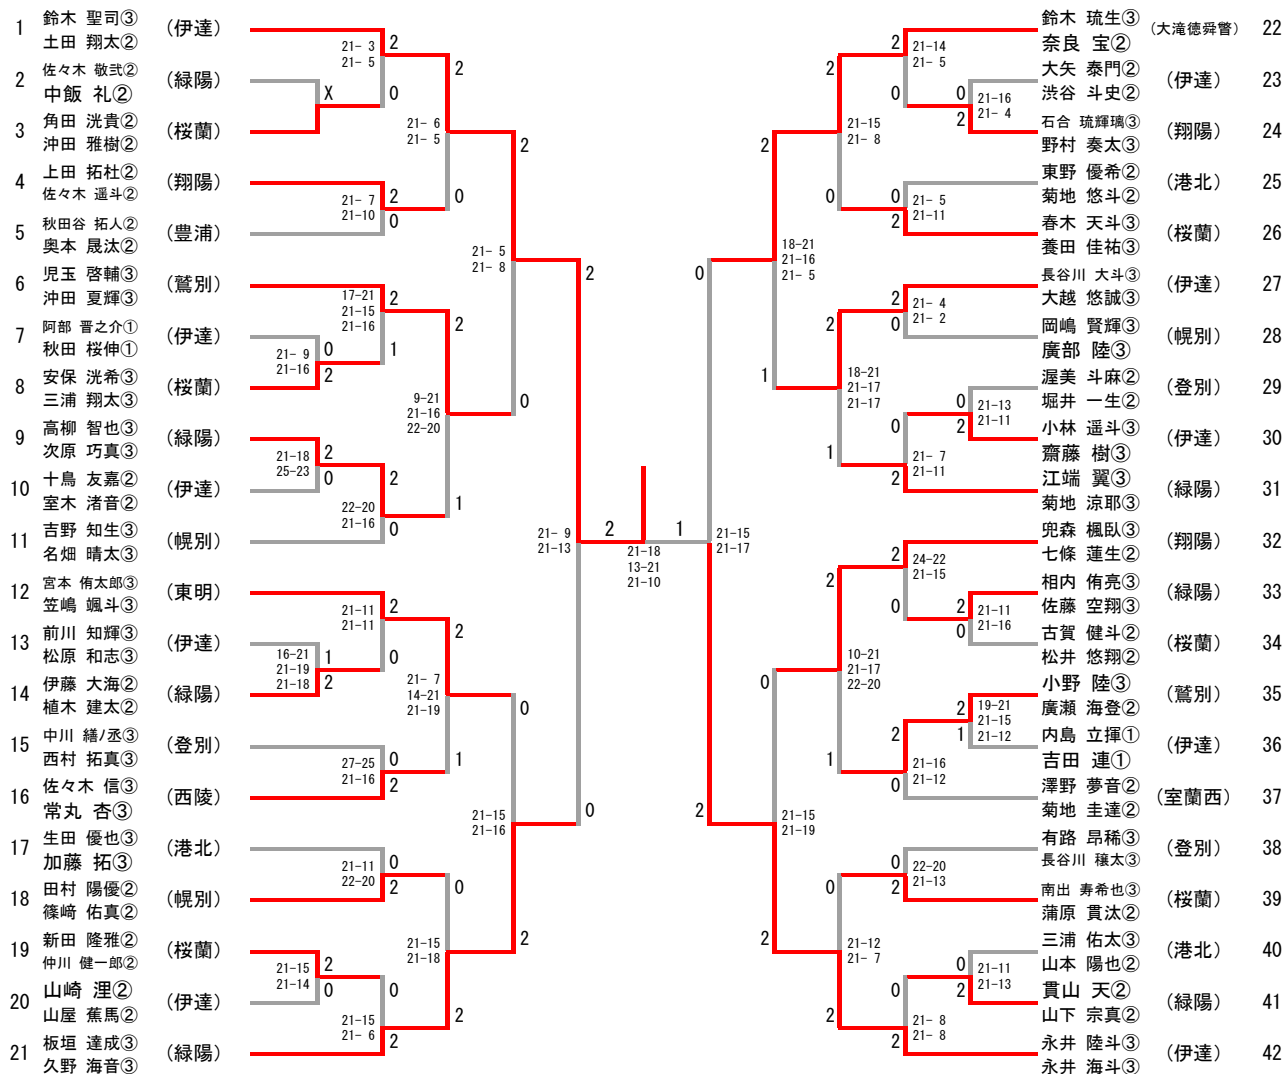

男子シングルス (1/2)

男子シングルス (2/2)

女子シングルス

男子ダブルス

女子ダブルス

1	源野 あかり③ 花釜 芽唯③	(室蘭西)	21-5 21-1	2	2	河田 依舞③ 畑佐 桃花②	(緑陽)	29
2	荻野 梨花② 川村 陽夏②	(桜蘭)	21-15 21-16	0	0	三浦 真琴② 藤村 優芽②	(伊達)	30
3	田中 乃愛② 富水 香梅②	(鷺別)	21-11 21-13	2	2	井関 恋果② 菊地 詩絵里②	(桜蘭)	31
4	片桐 さくら② 三島 明日花②	(虻田)	19-21 21-9 22-20	2	1	安土 葉瑠香③ 渡邊 柑名②	(幌別)	32
5	前野 佳歩③ 森近 春奈③	(光陵)	21-6 21-7	0	0	伊藤 優花② 大高 梨菜②	(港北)	33
6	大橋 麗水③ 小林 華徠①	(伊達)	21-9 21-14	0	2	清水 葵② 高橋 輝夏②	(東明)	34
7	田中 唯来③ 日野 杏香③	(登別)	21-16 21-9	0	0	佐藤 心温③ 中田 日向③	(光陵)	35
8	出家 菜② 本間 空羽②	(桜蘭)	21-17 15-21 24-22	1	2	宮本 茉弥③ 林 優希②	(東明)	36
9	寺嶋 梨花③ 金田 侑弓③	(伊達)	21-16 21-14	2	2	永澤 寿絵瑠③ 藤原 紗羽③	(登別)	37
10	北野 美空② 福島 来羽琉②	(翔陽)	21-12 21-9	2	0	廣瀬 咲詠③ 代田 さくら①	(桜蘭)	38
11	中田 悠月② 三上 瑠佳②	(港北)	21-14 21-19	0	0	吉田 紗和① 小笠原 愛桜①	(伊達)	39
12	阿部 真璃奈② 松島 葵②	(鷺別)	21-18 17-21 25-23	1	2	斉藤 奈々海③ 佐々木 夏音③	(室蘭西)	40
13	秋田谷 玲奈③ 成田 ほの③	(桜蘭)	21-13 21-5	2	2	干場 もも③ 堤 結菜③	(桜蘭)	41
14	早瀬 真奈③ 青山 みゆき③	(東明)	22-20 21-19	2	1	丹野 佑菜② 水戸 桃羽②	(鷺別)	42
15	牛坂 望来③ 松田 寧々③	(伊達)	21-5 21-2	2	2	佐藤 そら③ 小玉 彩華③	(伊達)	43
16	湯口 琴未② 安藤 七海②	(桜蘭)	21-14 21-17	0	2	古川 心③ 松口 彩音③	(桜蘭)	44
17	佐藤 梨里那② 鎌田 心春②	(鷺別)	21-12 21-6	2	2	上田 紗夕② 綱淵 和奏②	(幌別)	45
18	平塚 袖衣② 平原 寧々②	(光陵)	21-19 21-5	2	0	富田 一葉③ 藤浪 心美③	(光陵)	46
19	荒木 美妃奈② 今野 莉奈②	(港北)	21-15 21-16	0	0	萩原 虹③ 鈴木 莉那③	(室蘭西)	47
20	佐藤 遥菜② 西村 妃織②	(室蘭西)	21-15 21-13	0	0	小原 萌花② 和泉 穂花②	(鷺別)	48
21	住江 美月③ 本山 凜②	(西陵)	21-13 18-21 21-15	2	2	熊澤 ひまり③ 高橋 美夢③	(港北)	49
22	福田 琴音③ 白濱 夢羽③	(幌別)	X	X	X	田口 若奈③ 大林 美華②	(翔陽)	50
23	表 綺羅③ 稲場 心寧③	(東明)	19-21 21-11 21-19	2	0	櫻木 美咲③ 小名 古都音③	(光陵)	51
24	安田 真菜② 吉田 柚璃②	(桜蘭)	21-13 21-16	2	1	工藤 青空③ 石垣 野乃夏③	(緑陽)	52
25	二階堂 莉央③ 岡田 菜菜③	(鷺別)	21-8 21-7	1	1	佐藤 樹菜③ 山口 陽菜①	(桜蘭)	53
26	金田 釉那② 近藤 歩奈②	(伊達)	21-17 21-14	0	2	福田 有花② 宮道 穂乃香②	(鷺別)	54
27	久保 陽菜② 三塚 絃穂②	(桜蘭)	21-2 21-2	0	2	高橋 彩音② 那須 愛桜②	(桜蘭)	55
28	中村 梨乃② 渡邊 優香②	(緑陽)	21-2 21-2	2	2	濱口 羽彩③ 河根 彩花③	(東明)	56