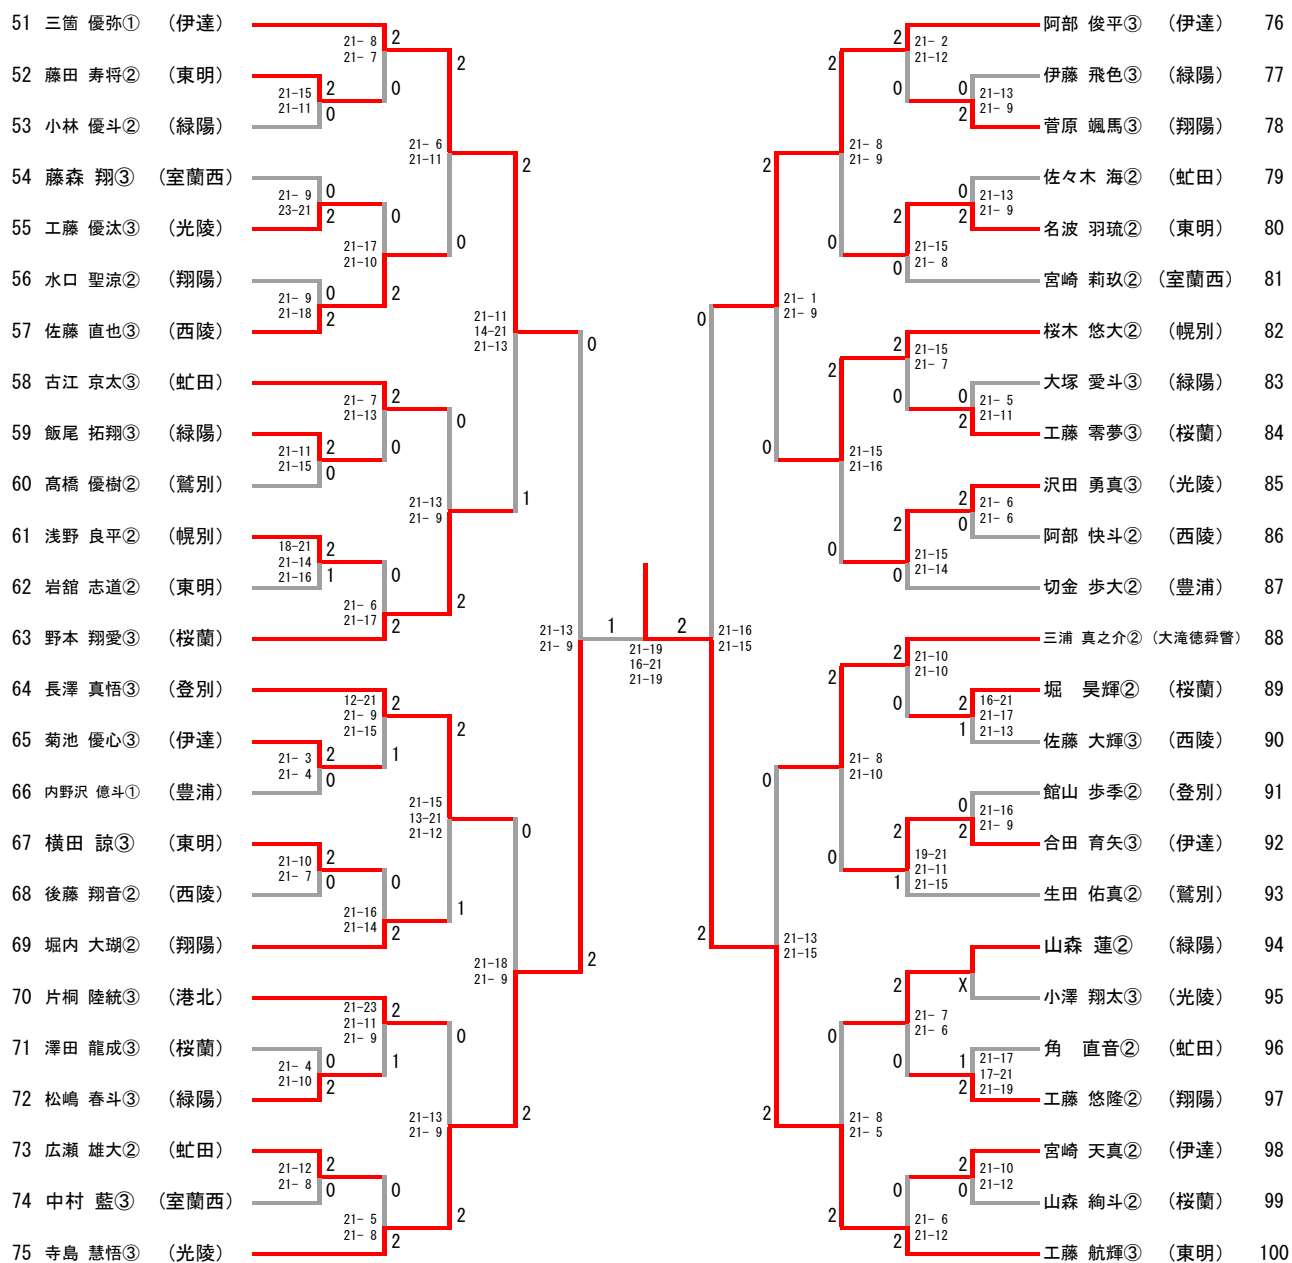

男子シングルス (1/2)

男子シングルス (2/2)

女子シングルス

男子ダブルス

女子ダブルス

1	源野 あかり③ 花釜 芽唯③	(室蘭西)	21-5 21-1	2	2	河田 依舞③ 畑佐 桃花②	(緑陽)	29
2	荻野 梨花② 川村 陽夏②	(桜蘭)	21-15 21-16	0	0	三浦 真琴② 藤村 優芽②	(伊達)	30
3	田中 乃愛② 富水 香梅②	(鷺別)	21-11 21-13	2	2	井関 恋果② 菊地 詩絵里②	(桜蘭)	31
4	片桐 さくら② 三島 明日花②	(虻田)	19-21 21-9 22-20	2	1	安土 葉瑠香③ 渡邊 柑名②	(幌別)	32
5	前野 佳歩③ 森近 春奈③	(光陵)	21-6 21-7	0	0	伊藤 優花② 大高 梨菜②	(港北)	33
6	大橋 麗水③ 小林 華徠①	(伊達)	21-9 21-14	0	2	清水 葵② 高橋 輝夏②	(東明)	34
7	田中 唯来③ 日野 杏香③	(登別)	21-16 21-9	0	0	佐藤 心温③ 中田 日向③	(光陵)	35
8	出家 菜② 本間 空羽②	(桜蘭)	21-17 15-21 24-22	1	2	宮本 茉弥③ 林 優希②	(東明)	36
9	寺嶋 梨花③ 金田 侑弓③	(伊達)	21-16 21-14	2	2	永澤 寿絵瑠③ 藤原 紗羽③	(登別)	37
10	北野 美空② 福島 来羽琉②	(翔陽)	21-12 21-9	2	0	廣瀬 咲詠③ 代田 さくら①	(桜蘭)	38
11	中田 悠月② 三上 瑠佳②	(港北)	21-14 21-19	0	0	吉田 紗和① 小笠原 愛桜①	(伊達)	39
12	阿部 真璃奈② 松島 葵②	(鷺別)	21-18 17-21 25-23	1	2	斉藤 奈々海③ 佐々木 夏音③	(室蘭西)	40
13	秋田谷 玲奈③ 成田 ほの③	(桜蘭)	21-13 21-5	2	2	干場 もも③ 堤 結菜③	(桜蘭)	41
14	早瀬 真奈③ 青山 みゆき③	(東明)	22-20 21-19	2	1	丹野 佑菜② 水戸 桃羽②	(鷺別)	42
15	牛坂 望来③ 松田 寧々③	(伊達)	21-5 21-2	2	2	佐藤 そら③ 小玉 彩華③	(伊達)	43
16	湯口 琴未② 安藤 七海②	(桜蘭)	21-14 21-17	0	2	古川 心③ 松口 彩音③	(桜蘭)	44
17	佐藤 梨里那② 鎌田 心春②	(鷺別)	21-12 21-6	2	2	上田 紗夕② 綱淵 和奏②	(幌別)	45
18	平塚 袖衣② 平原 寧々②	(光陵)	21-19 21-5	2	0	富田 一葉③ 藤浪 心美③	(光陵)	46
19	荒木 美妃奈② 今野 莉奈②	(港北)	21-15 21-16	0	0	萩原 虹③ 鈴木 莉那③	(室蘭西)	47
20	佐藤 遥菜② 西村 妃織②	(室蘭西)	21-15 21-13	0	0	小原 萌花② 和泉 穂花②	(鷺別)	48
21	住江 美月③ 本山 凜②	(西陵)	21-13 18-21 21-15	2	2	熊澤 ひまり③ 高橋 美夢③	(港北)	49
22	福田 琴音③ 白濱 夢羽③	(幌別)	X	X	X	田口 若奈③ 大林 美華②	(翔陽)	50
23	表 綺羅③ 稲場 心寧③	(東明)	19-21 21-11 21-19	2	0	櫻木 美咲③ 小名 古都音③	(光陵)	51
24	安田 真菜② 吉田 柚璃②	(桜蘭)	21-13 21-16	2	1	工藤 青空③ 石垣 野乃夏③	(緑陽)	52
25	二階堂 莉央③ 岡田 菜菜③	(鷺別)	21-8 21-7	1	1	佐藤 樹菜③ 山口 陽菜①	(桜蘭)	53
26	金田 釉那② 近藤 歩奈②	(伊達)	21-17 21-14	0	2	福田 有花② 宮道 穂乃香②	(鷺別)	54
27	久保 陽菜② 三塚 絃穂②	(桜蘭)	21-2 21-2	0	2	高橋 彩音② 那須 愛桜②	(桜蘭)	55
28	中村 梨乃② 渡邊 優香②	(緑陽)	21-2 21-2	2	2	濱口 羽彩③ 河根 彩花③	(東明)	56