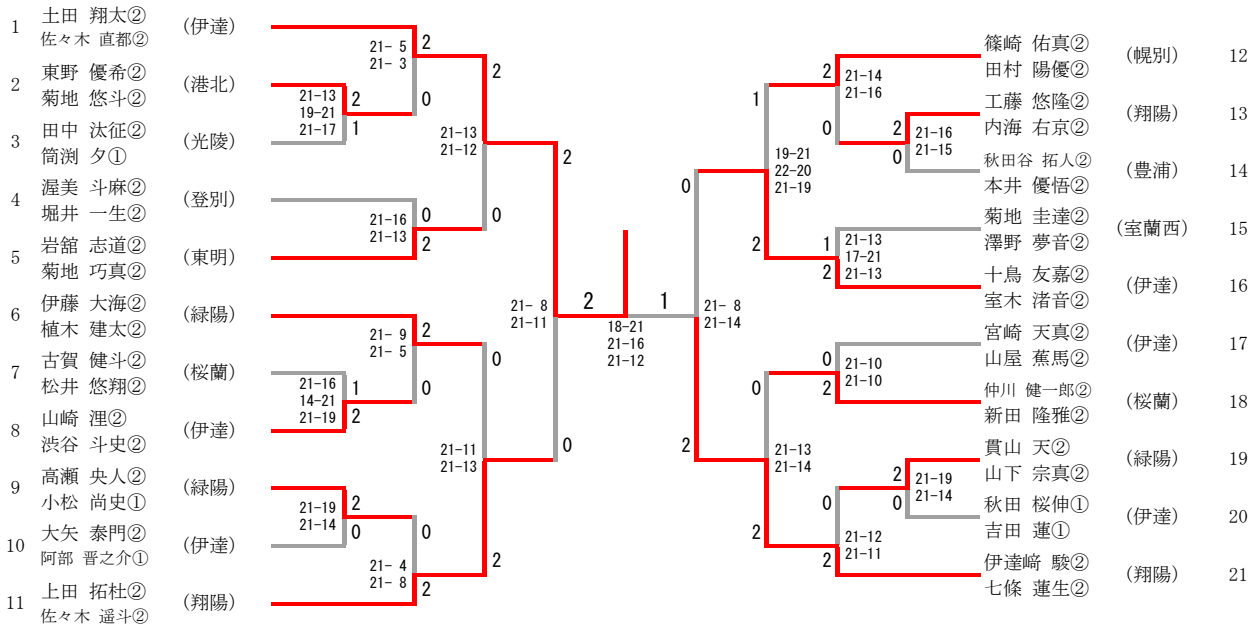

中学男子ダブルス

中学女子ダブルス

順位	選手名	所属	対戦相手	スコア	順位	選手名	所属
1	中村 梨乃②	(緑陽)	丹野 佑菜②	21-5 21-12	13	水戸 桃羽②	(鷺別)
2	渡邊 優香②	(桜蘭)	片桐 さくら②	21-15 21-18	14	三島 明日花②	(虻田)
3	安田 真菜②	(伊達)	土居 和花奈①	21-9 21-6	15	小浜 れな①	(桜蘭)
4	吉田 柚璃②	(桜蘭)	小浜 れな①	21-17 21-13	16	金田 穂那②	(伊達)
5	藤村 優芽①	(伊達)	金田 穂那②	21-17 21-17	17	近藤 歩奈②	(幌別)
6	三浦 真琴①	(桜蘭)	近藤 歩奈②	21-12 21-14	18	上田 紗矢②	(東明)
7	三塚 絃癒②	(鷺別)	上田 紗矢②	21-18 21-23 21-16	19	綱淵 和奏②	(東明)
8	久保 陽菜②	(光陵)	綱淵 和奏②	21-12 21-14	20	林 優希②	(東明)
9	阿部 真璃奈②	(鷺別)	林 優希②	21-13 21-8	21	高橋 輝夏②	(鷺別)
10	富水 香梅②	(伊達)	高橋 輝夏②	21-14 21-15	22	佐藤 梨里那②	(光陵)
11	平塚 柚衣②	(東明)	佐藤 梨里那②	21-13 21-8	23	松島 葵②	(光陵)
12	平原 寧々②	(鷺別)	松島 葵②	21-14 21-15	24	中田 一華①	(桜蘭)
						佐々木 惟寧①	(桜蘭)
						菊地 詩絵里②	(鷺別)
						井関 恋果②	(鷺別)
						長内 歩乃彩②	(翔陽)
						福田 有花②	(伊達)
						高橋 怜花②	(伊達)
						福島 来羽琉②	(伊達)
						坂東 希紗①	(伊達)
						若井 優依①	(伊達)