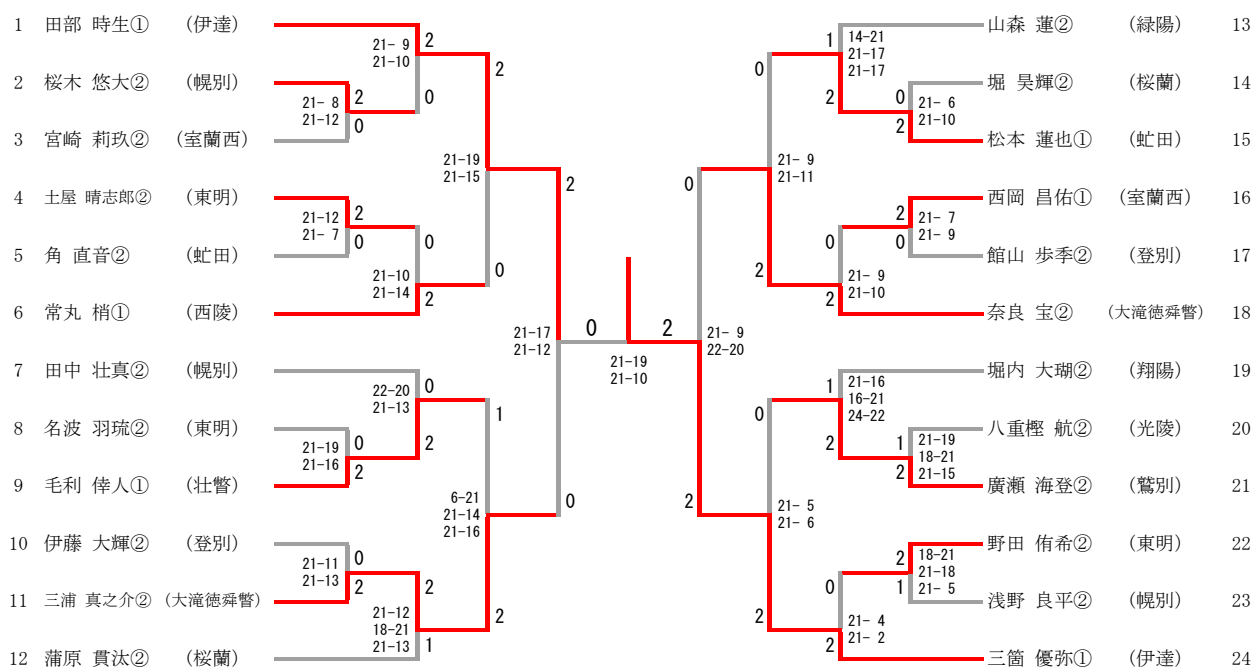

中学男子シングルス

中学女子シングルス

順位	選手名	所属	対戦相手	スコア	順位	選手名	所属
1	中川 千咲音①	(緑陽)	石澤 優那①	21-0, 21-4	13	石澤 優那①	(伊達)
2	田中 聖玲音②	(室蘭西)	永 夏恋②	21-10, 21-13	14	永 夏恋②	(港北)
3	土田 萌①	(豊浦)	柳瀬 桃花①	21-13, 21-7	15	柳瀬 桃花①	(登別)
4	小林 華侖①	(伊達)	山口 陽菜①	21-16, 21-12	16	山口 陽菜①	(桜蘭)
5	渡邊 柑名②	(幌別)	大越 愛珠①	21-16, 18-21, 21-13	17	大越 愛珠①	(光陵)
6	青山 みゆき②	(東明)	丹羽 乙寧②	21-11, 21-12	18	丹羽 乙寧②	(幌別)
7	杉田 夏紬①	(光陵)	河田 羽来①	21-8, 21-14	19	河田 羽来①	(緑陽)
8	代田 ゆりか①	(桜蘭)	大林 美華②	21-9, 21-8	20	大林 美華②	(翔陽)
9	畑佐 桃花②	(緑陽)	斉藤 茉捺①	22-20, 21-17	21	斉藤 茉捺①	(光陵)
10	工藤 乃々花②	(虻田)	高嶋 千尋②	18-21, 21-17, 21-14	22	高嶋 千尋②	(西陵)
11	磯田 南①	(登別)	藤野 歩乃花②	21-5, 21-3	23	藤野 歩乃花②	(虻田)
12	松下 望央②	(港北)	伊藤 汐音②	21-3, 21-8	24	伊藤 汐音②	(室蘭西)