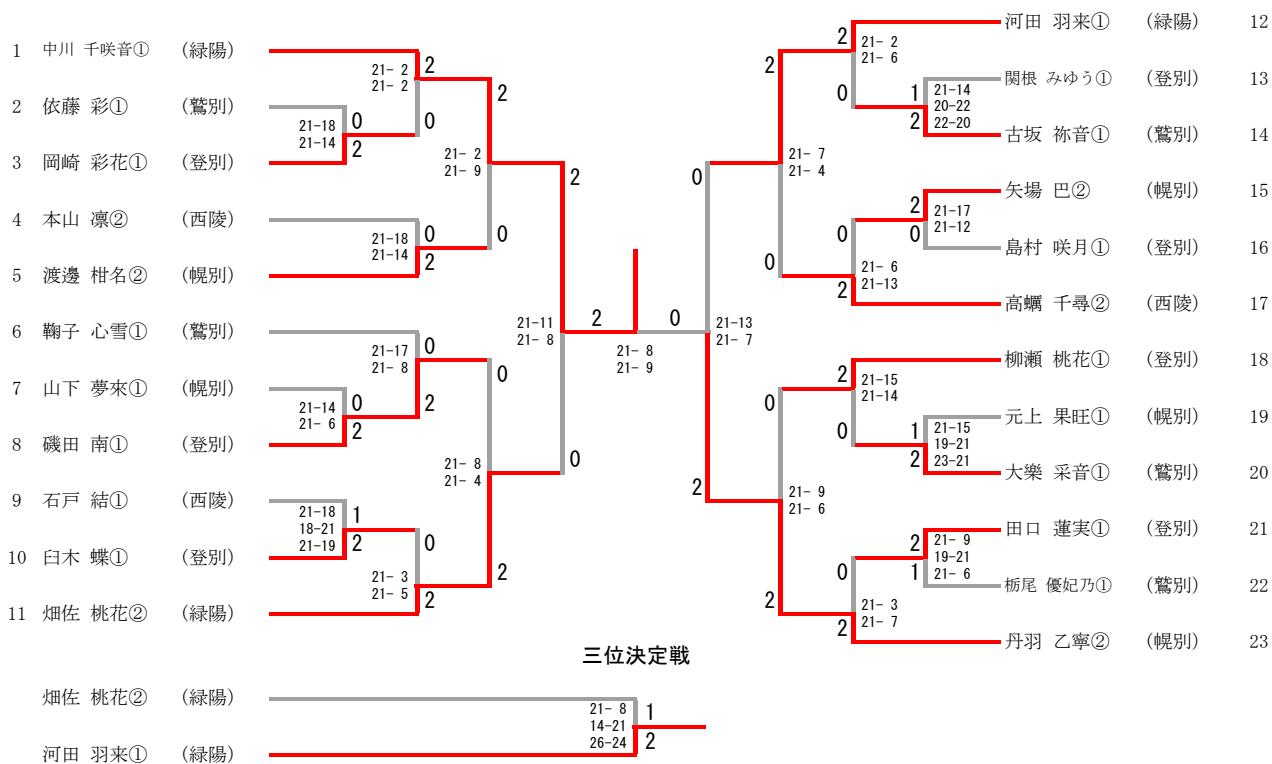

女子シングルス

女子ダブルス

1	中村 梨乃② 渡邊 優香②	(緑陽)	21-4 21-2	2						1	21-13 18-21 22-20	上田 紗矢② 網湊 和奏②	(幌別)	5
2	長内 歩乃彩② 福田 有花②	(鷺別)	21-11 21-2	2	0	21-8 21-5	0	2	2	2		和泉 穂花② 小原 萌花②	(鷺別)	6
3	鎌田 心春② 宮道 穂乃香②	(鷺別)	13-21 23-21 21-9	1	0	21-19 21-9	2	0	2	0	21-3 21-6	阿部 真璃奈② 富水 香梅②	(鷺別)	7
4	佐藤 梨里那② 松島 葵②	(鷺別)		2				2		2		丹野 佑菜② 水戸 桃羽②	(鷺別)	8

三位決定戦

佐藤 梨里那② 松島 葵②	(鷺別)	21-14 13-21 21-19	2
和泉 穂花② 小原 萌花②	(鷺別)		1