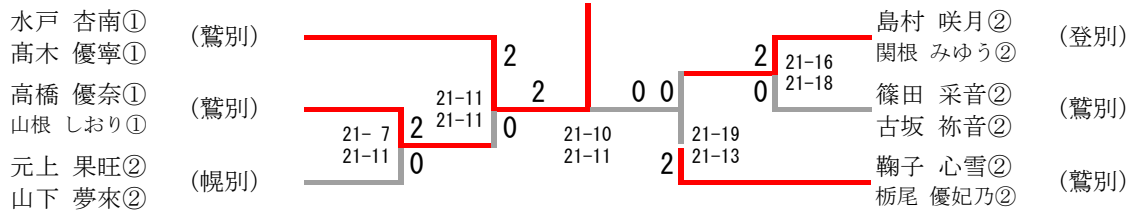

男子シングルス

三位決定戦

女子シングルス

三位決定戦

男子ダブルス

男子ダブルス	加賀谷 白濱	尾下 伴野	大久保 管野	勝-敗	順 位
加賀谷 聖弥② 白濱 秋羽② (幌別)	/	○ 23-21 21-16	○ 21-17 16-21 21-17	M 2-0 G 4-1 P 102-92	1
尾下 侑斗② 伴野 祐生② (緑陽)	× 21-23 16-21	/	○ 21-14 17-21 21-11	M 1-1 G 2-3 P 96-90	2
大久保 亮汰② 管野 翔太② (登別)	× 17-21 21-16 17-21	× 14-21 21-17 11-21	/	M 0-2 G 2-4 P 101-117	3

女子ダブルス

三位決定戦