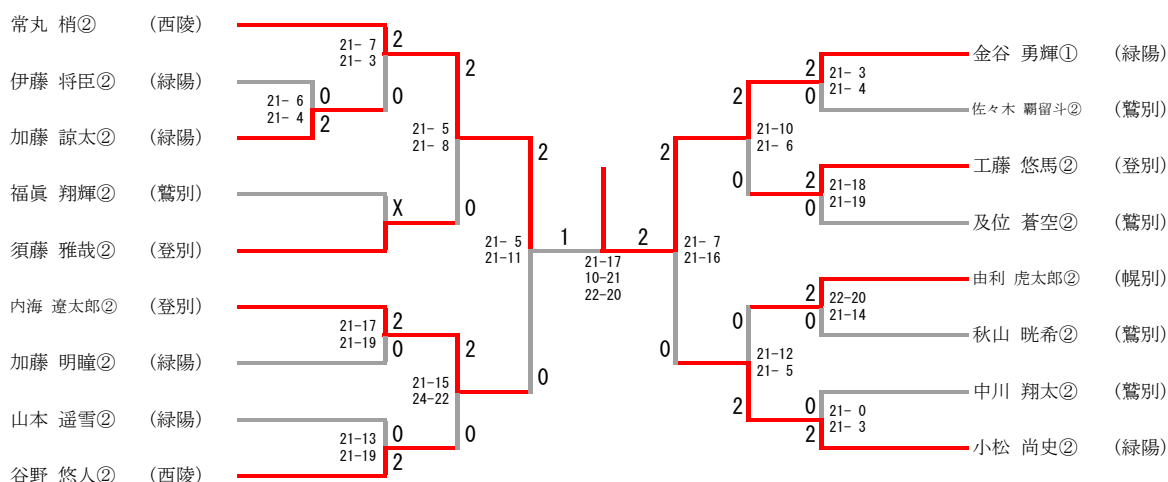

男子シングルス

三位決定戦

女子シングルス

三位決定戦

男子ダブルス

男子ダブルス	加賀谷 白濱	尾下 伴野	大久保 管野	勝-敗	順 位
加賀谷 聖弥② 白濱 秋羽② (幌別)	/	○ 23-21 21-16	○ 21-17 16-21 21-17	M 2-0 G 4-1 P 102-92	1
尾下 侑斗② 伴野 祐生② (緑陽)	× 21-23 16-21	/	○ 21-14 17-21 21-11	M 1-1 G 2-3 P 96-90	2
大久保 亮汰② 管野 翔太② (登別)	× 17-21 21-16 17-21	× 14-21 21-17 11-21	/	M 0-2 G 2-4 P 101-117	3

女子ダブルス

三位決定戦