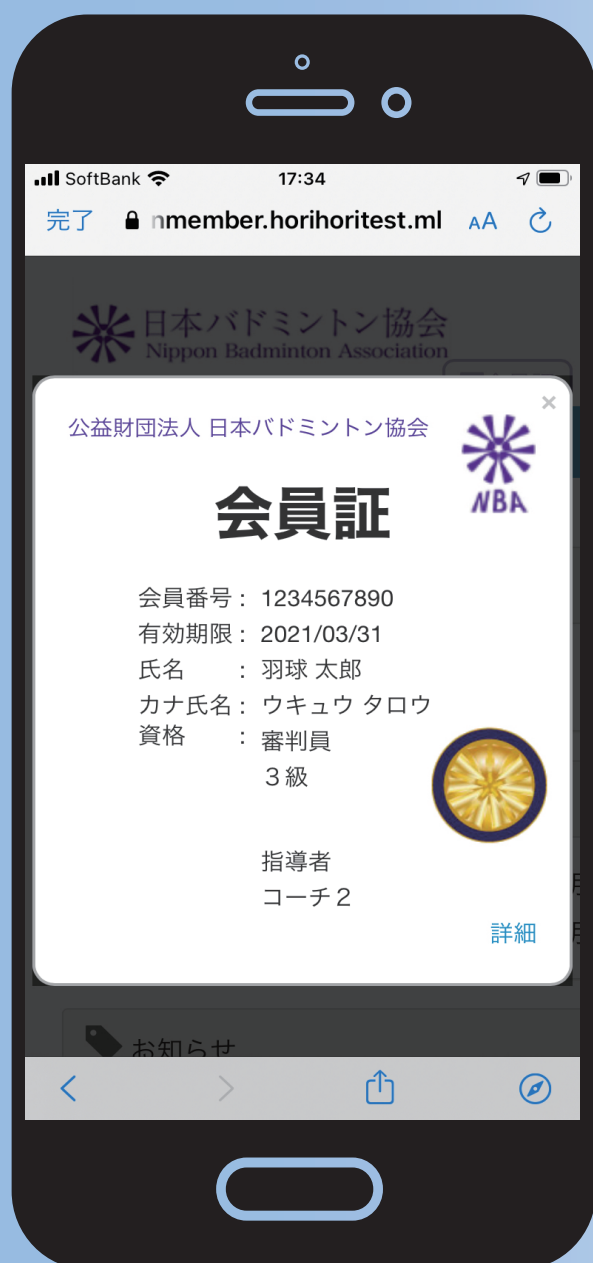

これからは…

スマホ de 会員証!

プラスチック会員証の発行は
終了になりました。

会員登録システムにログインすると…

ホーム画面で
【会員登録の有効期限】
【持っている資格】
を確認できる

デジタル会員証
が表示でき、詳細画面で
更新履歴の確認も可能

ログインはこちら ⇒

※会員番号とパスワードが必要となります。
不明な方は、チームの責任者に
お問い合わせください。