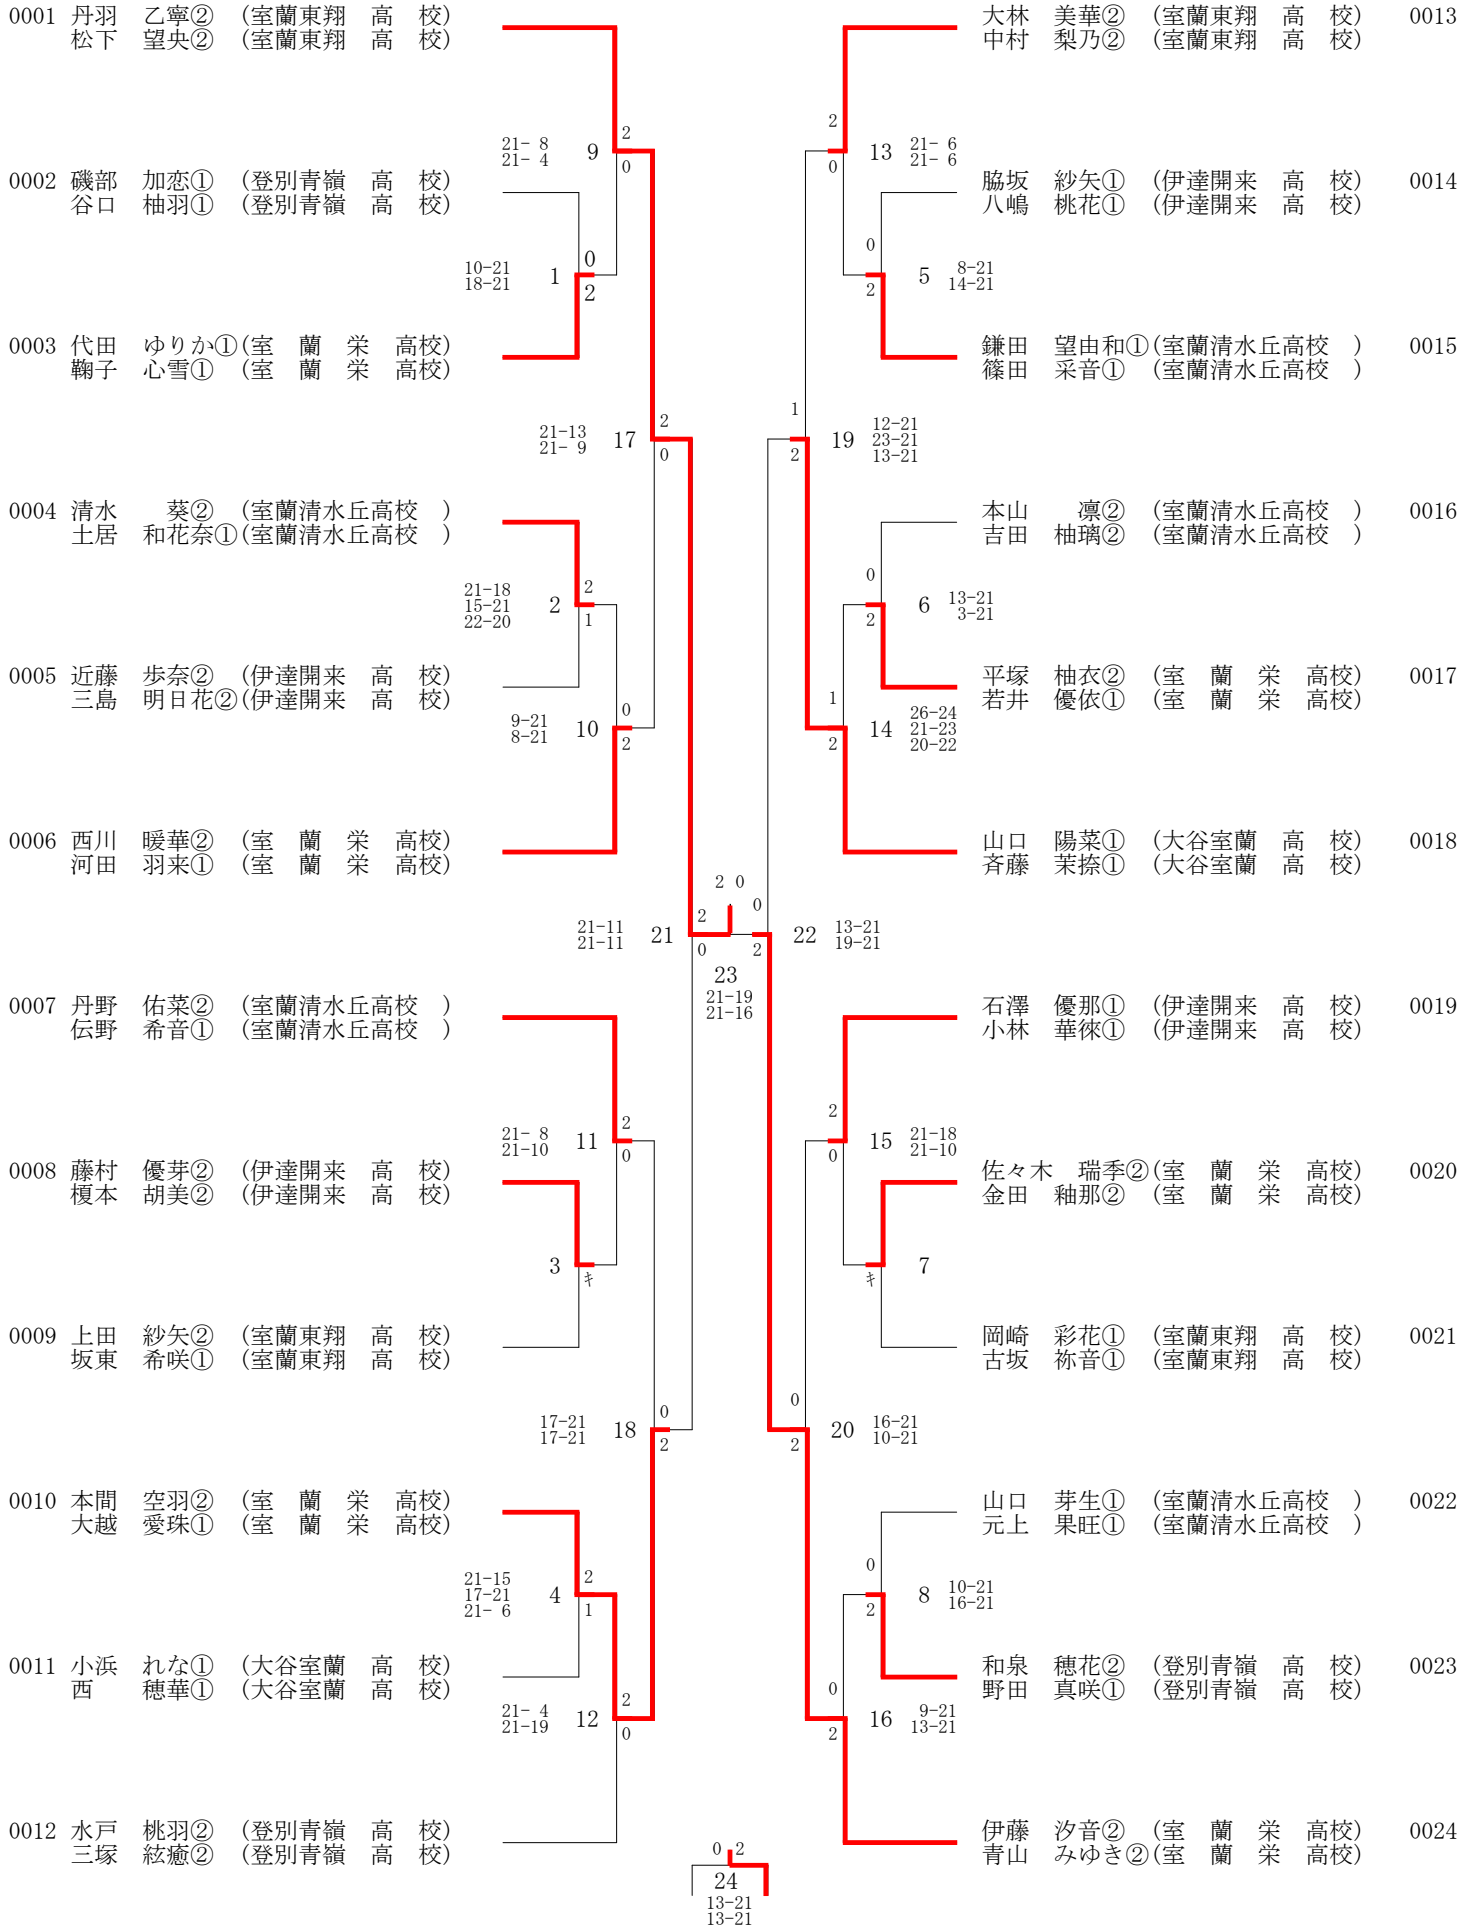

2022北海道選手権予選(04-07-26実施) 高校男子ダブルス

2022北海道選手権予選(04-07-26実施) 高校女子ダブルス

2022北海道選手権予選(04-07-26実施) 高校男子シングルス

0001	伊達崎 駿② (室蘭東翔 高校)		2	0	松本 蓮也① (大谷室蘭 高校)	0026
0002	管野 翔太① (登別青嶺 高校)	15-4 18 15-7	0	0	秋田 桜伸① (室蘭栄 高校)	0027
0003	堀 昊輝② (室蘭清水丘高校)	9-15 1 14-16	2	0	菅原 広樹① (室蘭工業 高校)	0028
0004	蒲原 貫汰② (室蘭栄 高校)	21-6 34 21-7	2	0	内野沢 億斗①(伊達開来 高校)	0029
0005	及位 蒼空① (大谷室蘭 高校)	15-8 2 15-10	0	0	笹浪 幸豊① (室蘭東翔 高校)	0030
0006	十鳥 友嘉② (伊達開来 高校)	15-6 19 15-2	2	0	櫻木 悠大② (登別青嶺 高校)	0031
0007	水戸 悠翔① (壮瞥 高校)	15-0 3 15-3	0	0	野田 侑希② (室蘭工業 高校)	0032
0008	堀内 大瑚② (室蘭工業 高校)	21-8 42 21-14	2	0	広瀬 雄大② (伊達開来 高校)	0033
0009	山根 悠光② (大谷室蘭 高校)	15-6 20 15-9	2	0	西岡 昌佑① (室蘭清水丘高校)	0034
0010	上田 拓杜② (室蘭栄 高校)	13-15 4 13-15	2	0	篠崎 佑真② (室蘭東翔 高校)	0035
0011	植木 建太② (室蘭東翔 高校)	21-5 35 21-17	2	0	小松 尚文① (登別青嶺 高校)	0036
0012	中南 拓① (伊達開来 高校)	9-15 21 6-15	2	0	毛利 倅人① (室蘭栄 高校)	0037
0013	田中 壮真② (登別青嶺 高校)	4-21 46 21-19 17-21	2	0	佐々木 遥斗②(伊達開来 高校)	0038
0014	伊藤 大海② (室蘭清水丘高校)	9-15 22 15-9 15-13	2	0	大内 優輝① (室蘭東翔 高校)	0039
0015	内藤 颯音① (室蘭栄 高校)	7-15 6 14-16	2	0	宮本 光一郎①(室蘭工業 高校)	0040
0016	岩館 志道② (室蘭工業 高校)	10-21 36 15-21	2	0	佐々木 直都②(室蘭栄 高校)	0041
0017	常丸 梢① (室蘭東翔 高校)	21-9 7 21-4	2	0	渡辺 一磨① (室蘭清水丘高校)	0042
0018	白濱 秋羽① (登別青嶺 高校)	15-13 23 15-11	2	0	名波 羽琉② (大谷室蘭 高校)	0043
0019	土屋 晴志郎②(大谷室蘭 高校)	16-21 43 10-21	2	0	古賀 健斗② (室蘭清水丘高校)	0044
0020	内島 立揮① (伊達開来 高校)	17-15 24 15-7	2	0	山下 宗真② (登別青嶺 高校)	0045
0021	浅野 良平② (登別青嶺 高校)	16-14 8 15-12	2	0	七條 蓮生② (室蘭東翔 高校)	0046
0022	藤田 寿将② (室蘭工業 高校)	10-21 37 8-21	2	0	小林 優斗② (室蘭東翔 高校)	0047
0023	大久保 涼汰①(室蘭清水丘高校)	7-21 9 3-17	2	0	吉呑 政人① (伊達開来 高校)	0048
0024	阿部 稜司① (室蘭東翔 高校)	5-15 25 7-15	2	0	土田 翔太② (室蘭栄 高校)	0049
0025	三箇 優弥① (室蘭栄 高校)		2	0		
			49	0		
			21-8	21-10		