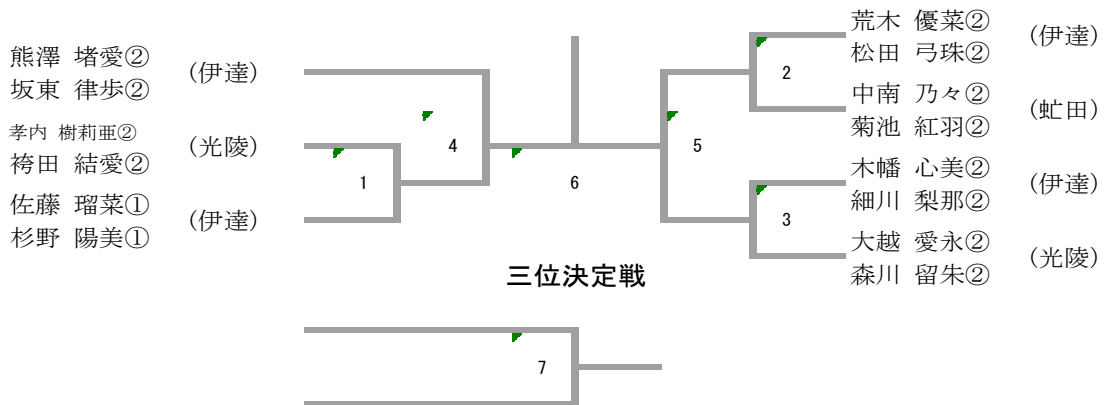

## 三位決定戦

## 女子団体

女子団体	伊達中学校	虻田中学校	光陵中学校	勝-敗	順位
伊達中学校		1	3		
虻田中学校	1		2		
光陵中学校	3	2			

## 男子ダブルス

男子ダブルス	岩田 福井	宍戸 パトリック	鈴木 小貫	勝-敗	順 位
岩田 瑠以② 福井 登弥② (伊達)		1	3		
宍戸 京生① パトリック ミッケロン① (大滝徳舜督)	1		2		
鈴木 一彩② 小貫 春輝② (光陵)	3	2			

## 女子ダブルス