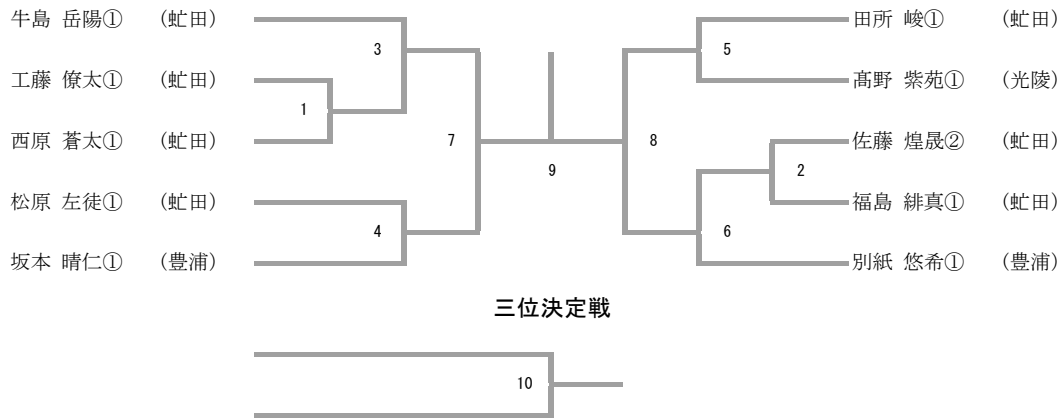

男子シングルスBクラス