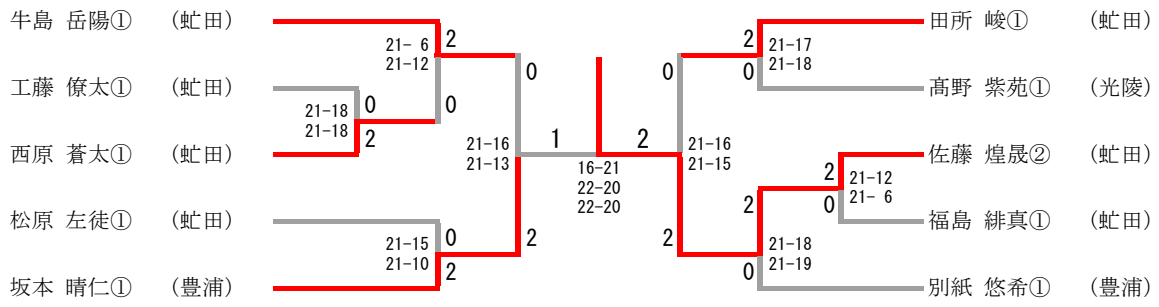

男子シングルスBクラス