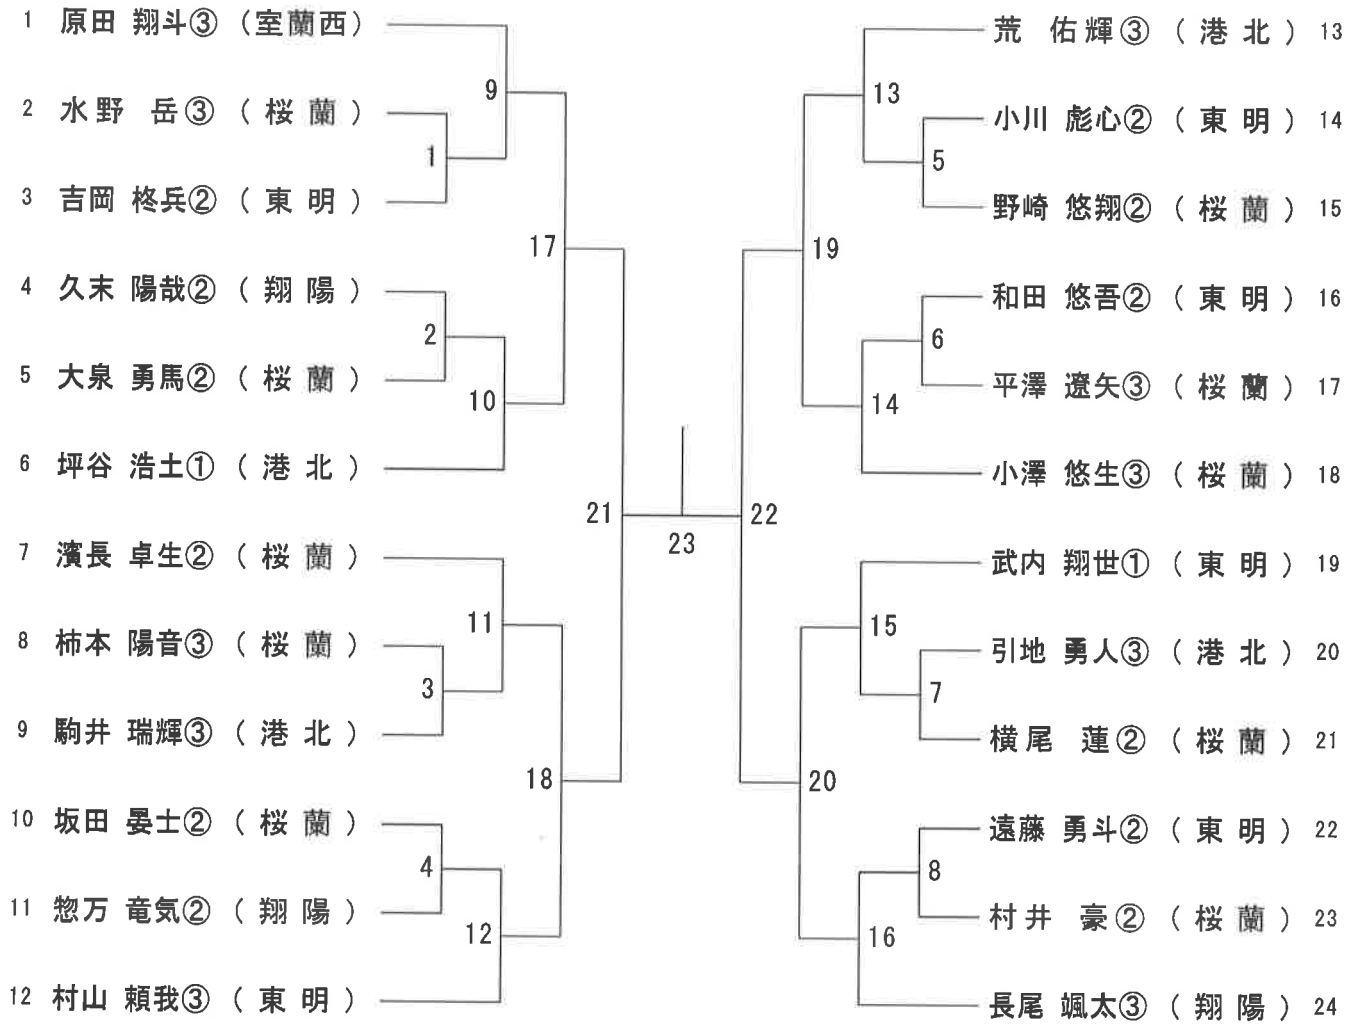

中学男子団体 (B T)

中学女子団体 (G T)

中学男子シングルス (BS)

三位決定戦

中学男子ダブルス (BD)

三位決定戦

中学女子シングルス (GS)

中学女子ダブルス (GD)