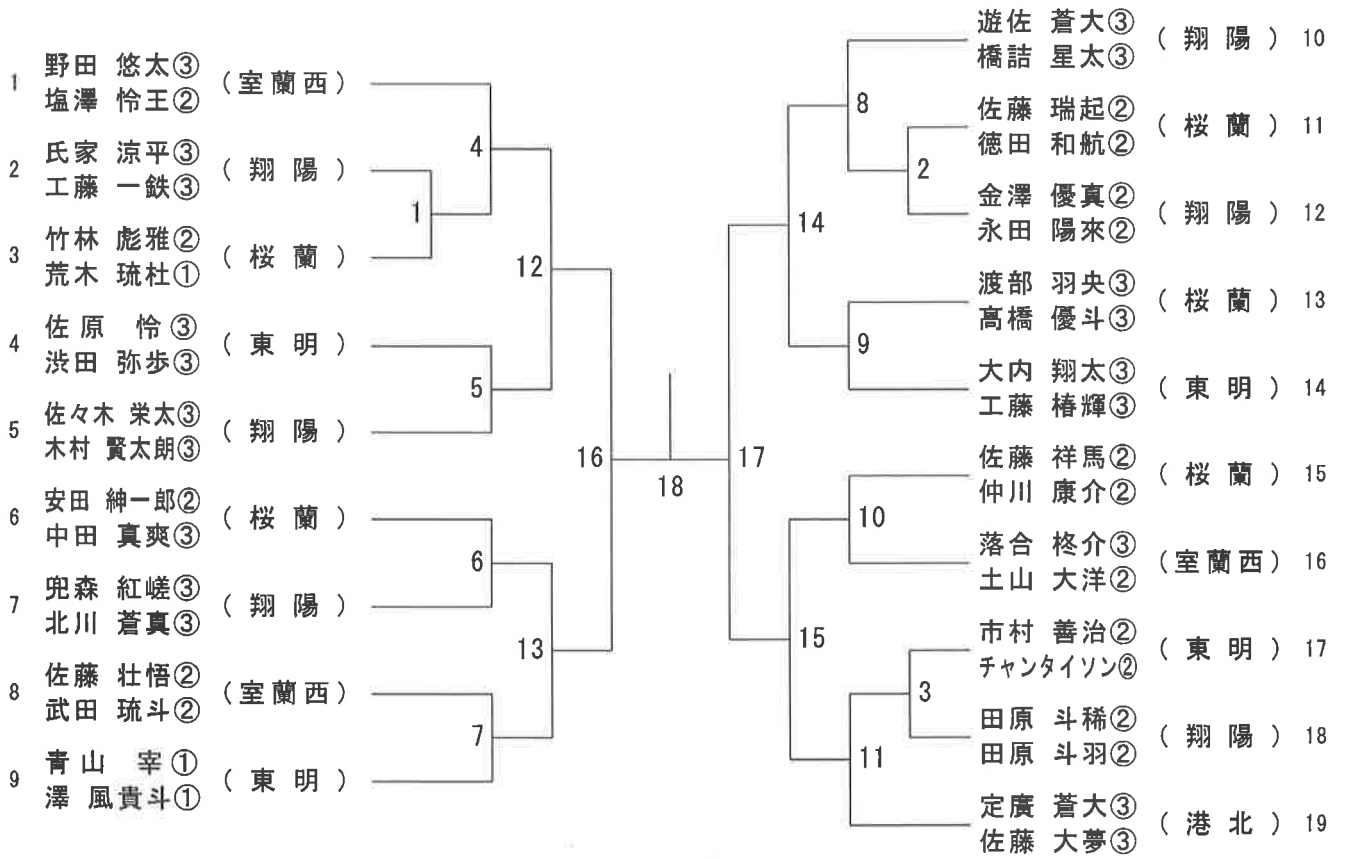

中学男子団体 (B T)

中学女子団体 (G T)

中学男子シングルス (BS)

三位決定戦

中学男子ダブルス (BD)

三位決定戦

中学女子シングルス (GS)

中学女子ダブルス (GD)