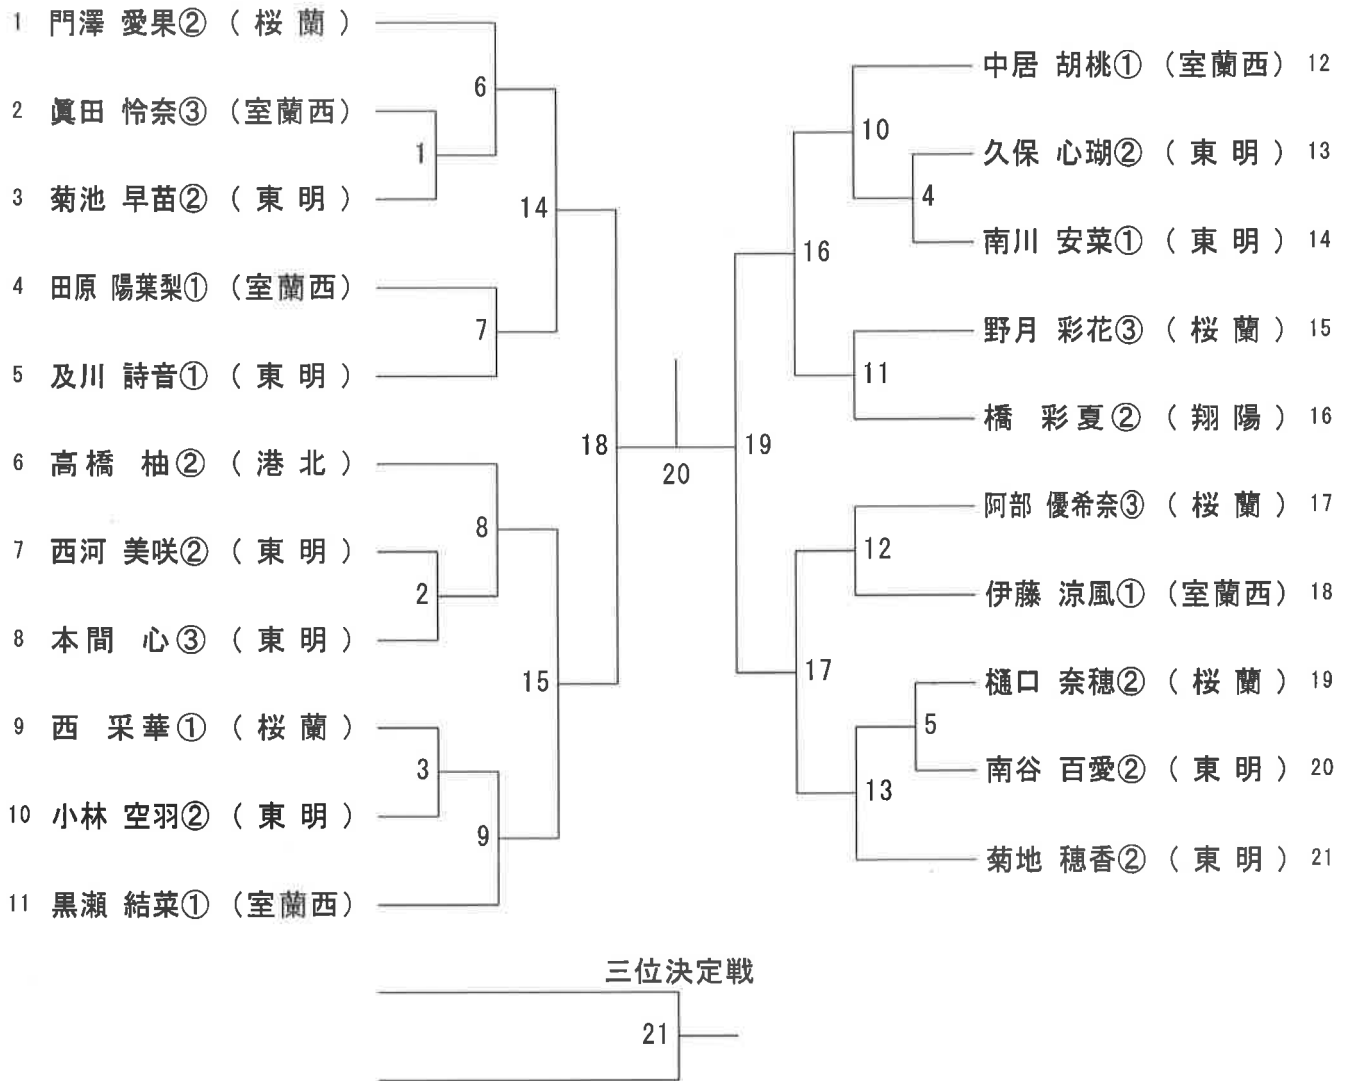

中学男子団体 (B T)

中学女子団体 (G T)

中学男子シングルス (BS)

三位決定戦

中学男子ダブルス (BD)

三位決定戦

中学女子シングルス (GS)

中学女子ダブルス (GD)