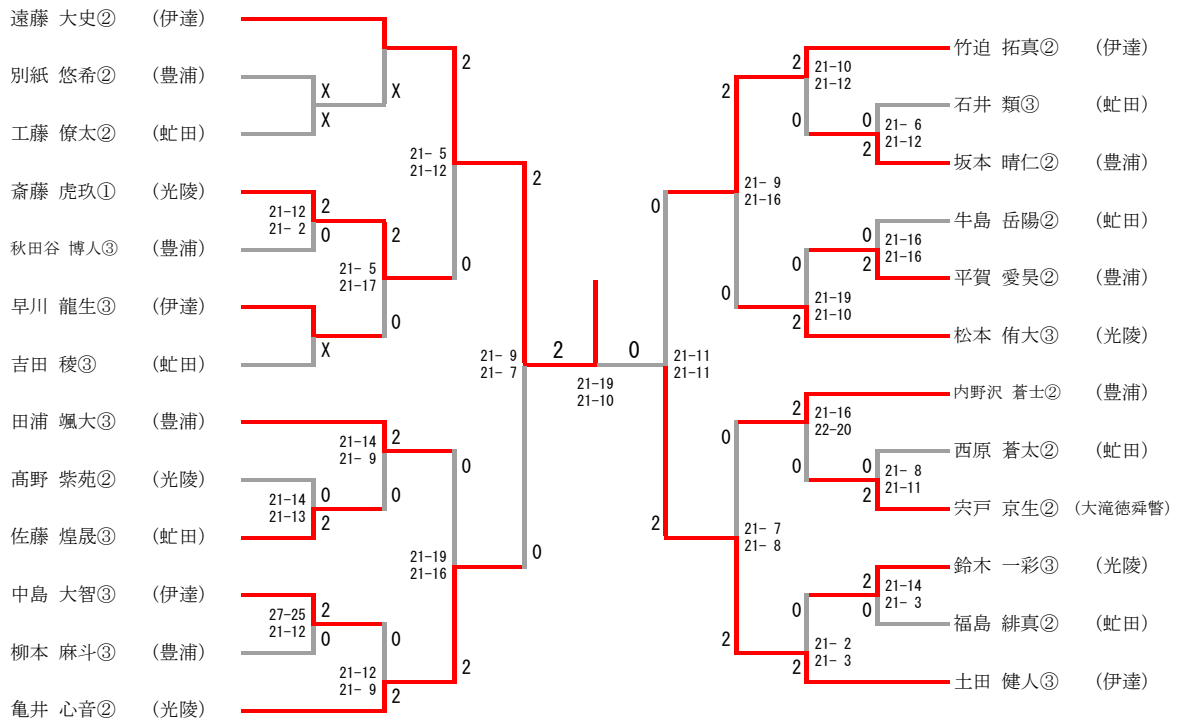

男子団体

三位決定戦

女子団体

三位決定戦

男子シングルス

三位決定戦

女子シングルス

三位決定戦

男子ダブルス

岩田 瑠以③ 福井 登弥③	(伊達)	19-21 21- 5 21-13	2 2	1 0	21- 8 21- 9	矢口 じん③ 松本 隼馳③	(伊達)
田所 峻② 松原 左徒②	(虻田)	1	24-22 18-21 21-11	2		坂井 陽人③ 小貫 春輝③	(光陵)

三位決定戦

田所 峻② 松原 左徒②	(虻田)	21-13 21- 8	2	
矢口 じん③ 松本 隼馳③	(伊達)		0	

女子ダブルス

三位決定戦