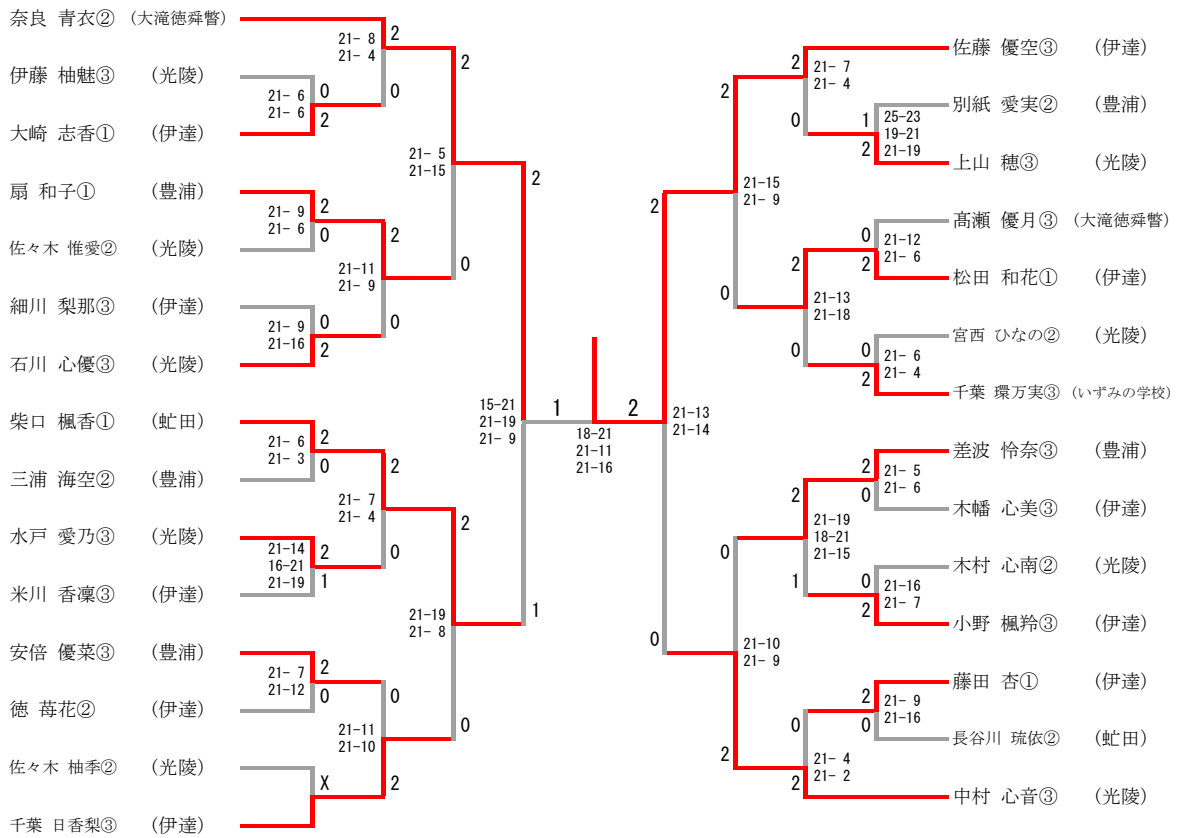

男子団体

三位決定戦

女子団体

三位決定戦

男子シングルス

三位決定戦

女子シングルス

三位決定戦

男子ダブルス

岩田 瑠以③ 福井 登弥③	(伊達)	19-21 21- 5 21-13	2 2	1 0	21- 8 21- 9	矢口 じん③ 松本 隼馳③	(伊達)
田所 峻② 松原 左徒②	(虻田)	1	24-22 18-21 21-11	2		坂井 陽人③ 小貫 春輝③	(光陵)

三位決定戦

田所 峻② 松原 左徒②	(虻田)	21-13 21- 8	2	
矢口 じん③ 松本 隼馳③	(伊達)		0	

女子ダブルス

三位決定戦