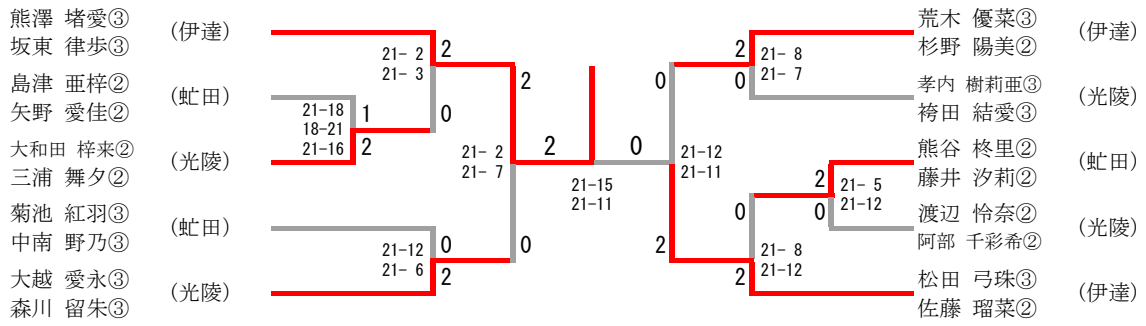

男子団体

三位決定戦

女子団体

三位決定戦

男子シングルス

三位決定戦

女子シングルス

三位決定戦

男子ダブルス

岩田 瑠以③ 福井 登弥③	(伊達)	19-21 21- 5 21-13	2 2	1 0	21- 8 21- 9	矢口 じん③ 松本 隼馳③	(伊達)
田所 峻② 松原 左徒②	(虻田)	1	24-22 18-21 21-11	2		坂井 陽人③ 小貫 春輝③	(光陵)

三位決定戦

田所 峻② 松原 左徒②	(虻田)	21-13 21- 8	2	
矢口 じん③ 松本 隼馳③	(伊達)		0	

女子ダブルス

三位決定戦