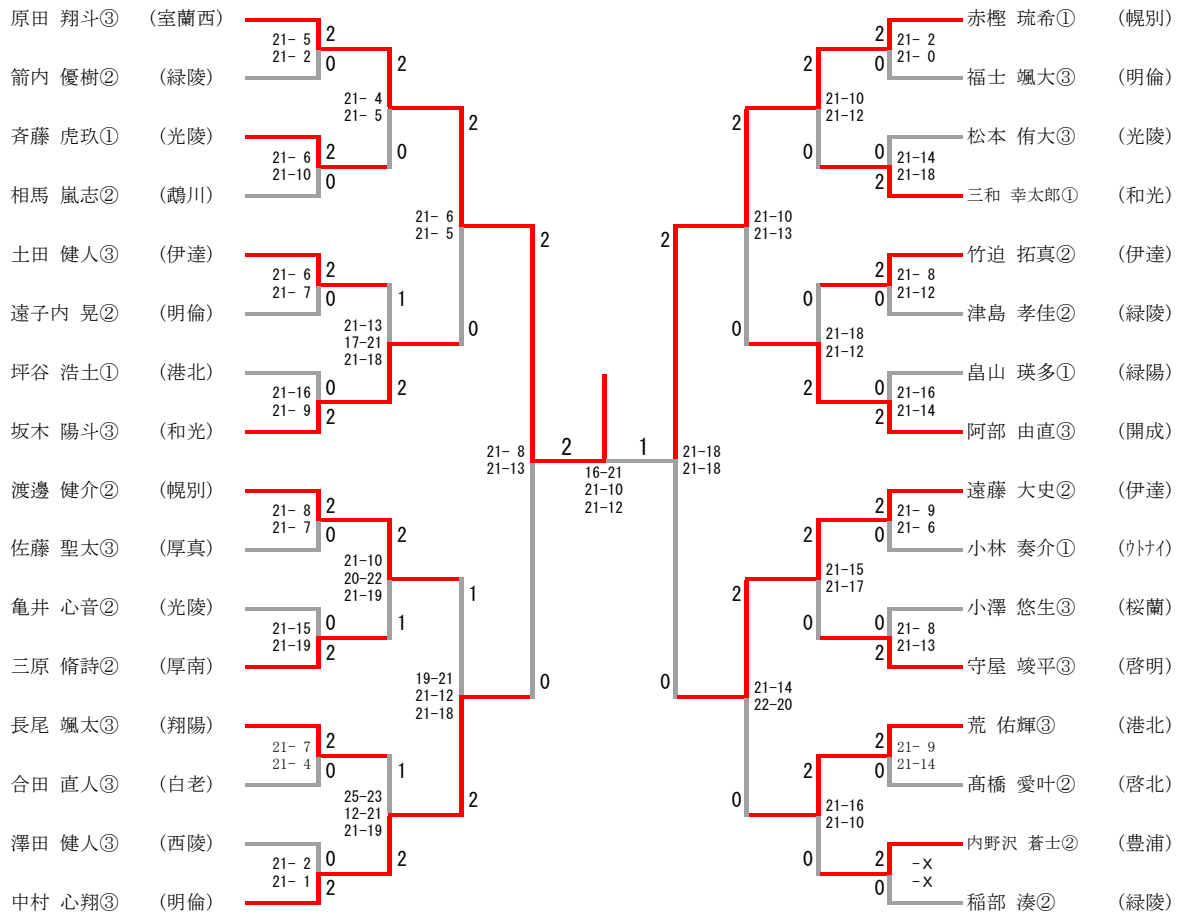

中学男子シングルス (BS)

三位決定戦

中学女子シングルス (GS)

三位決定戦

中学女子ダブルス (GD)