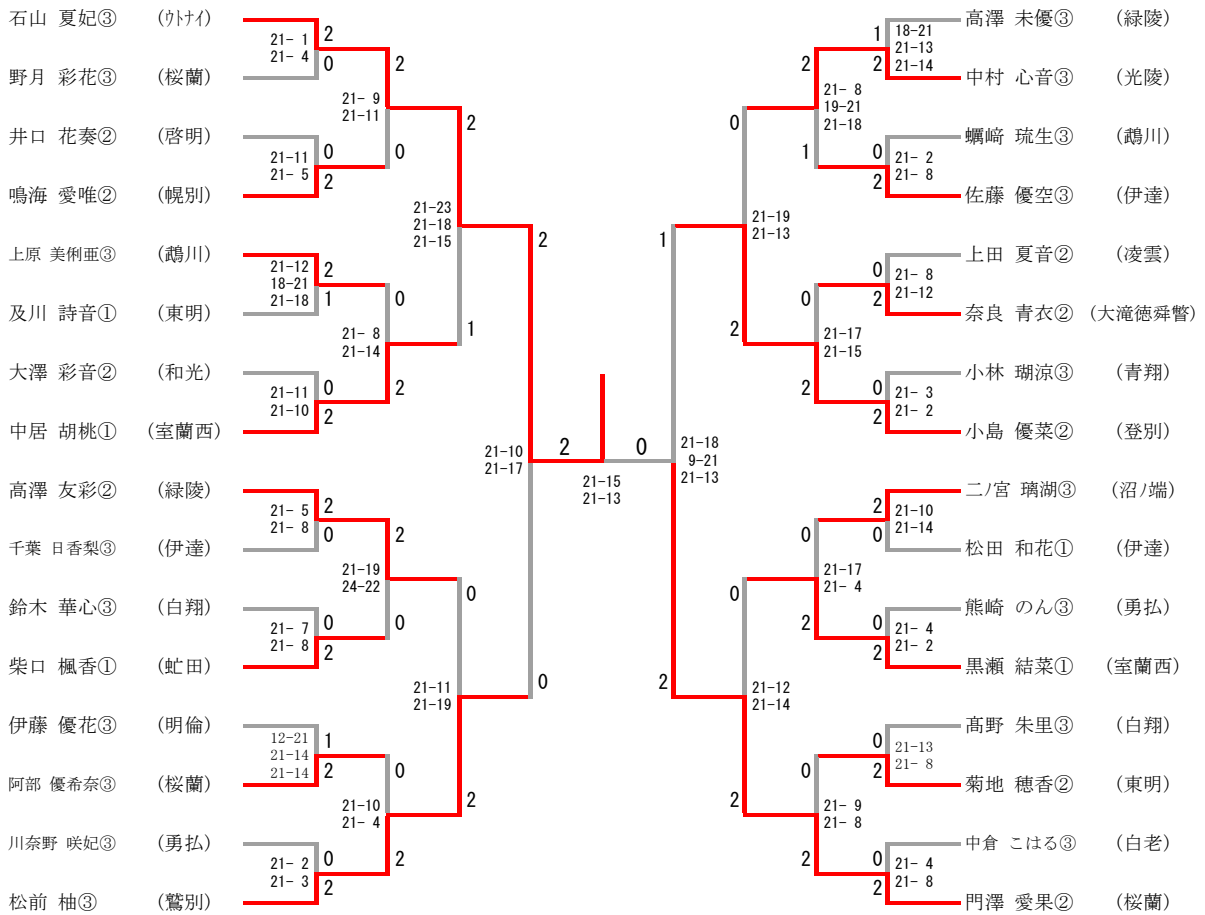

中学男子シングルス (BS)

三位決定戦

中学女子シングルス (GS)

三位決定戦

中学女子ダブルス (GD)