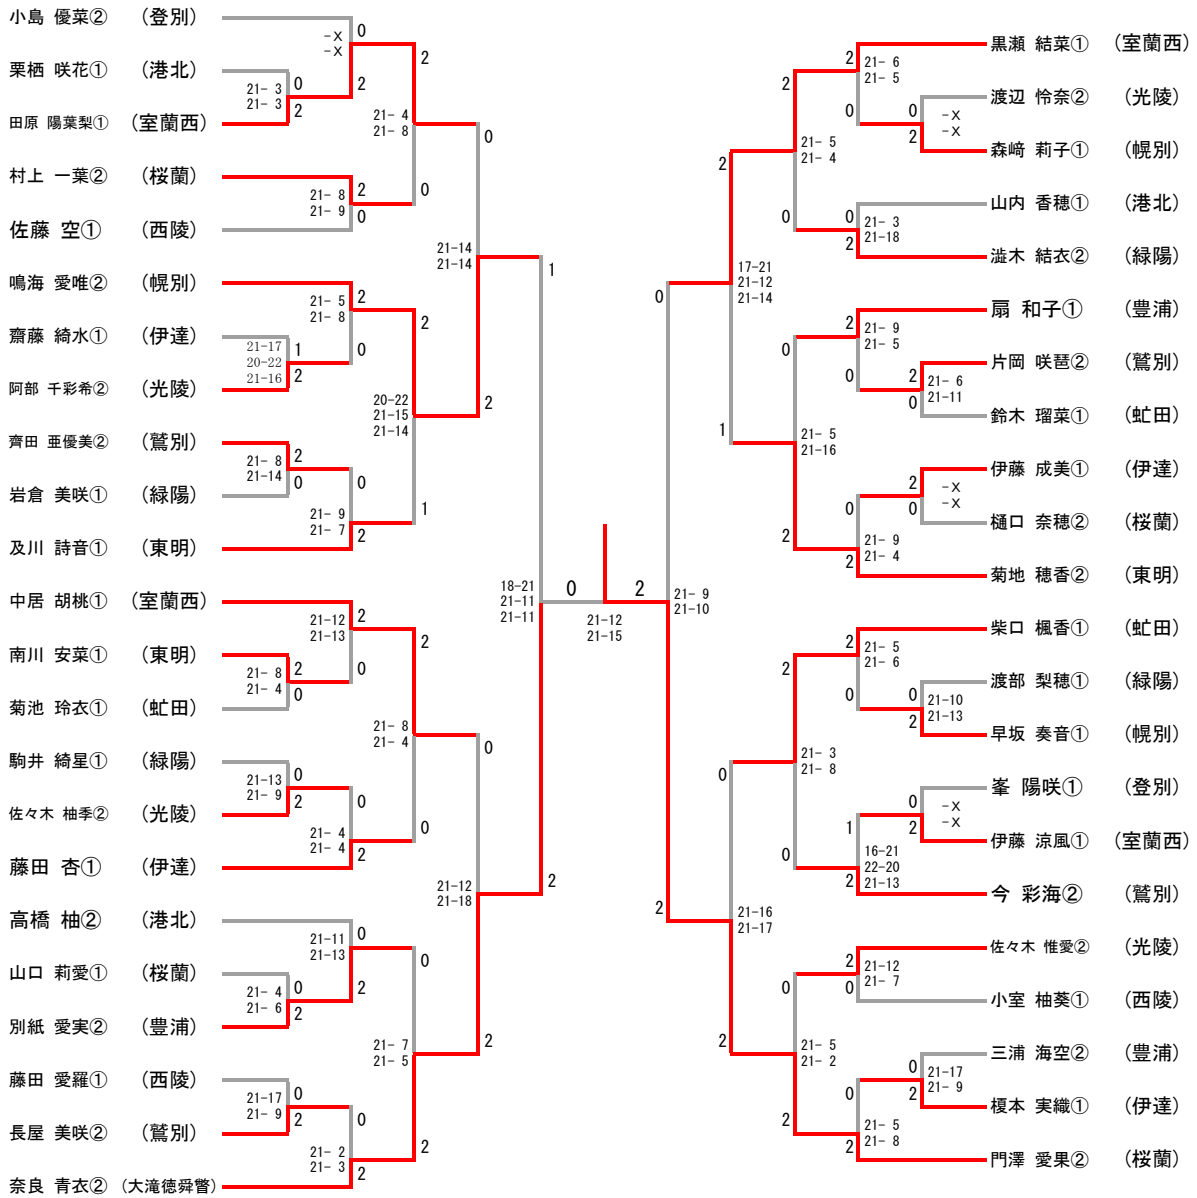

中学男子シングルス (BS)

三位決定戦

中学男子ダブルス (BD)

三位決定戦

中学女子シングルス (GS)

三位決定戦

中学女子ダブルス (GD)