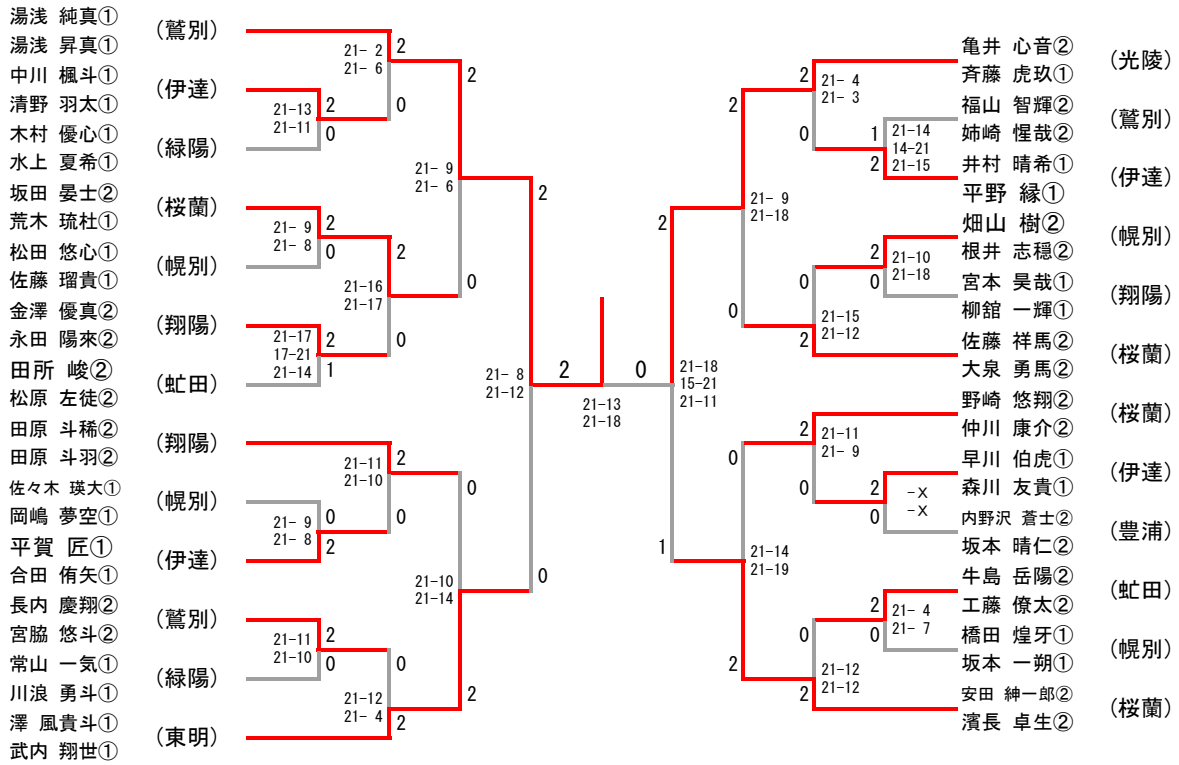

中学男子シングルス (BS)

三位決定戦

中学男子ダブルス (BD)

三位決定戦

中学女子シングルス (GS)

三位決定戦

中学女子ダブルス (GD)