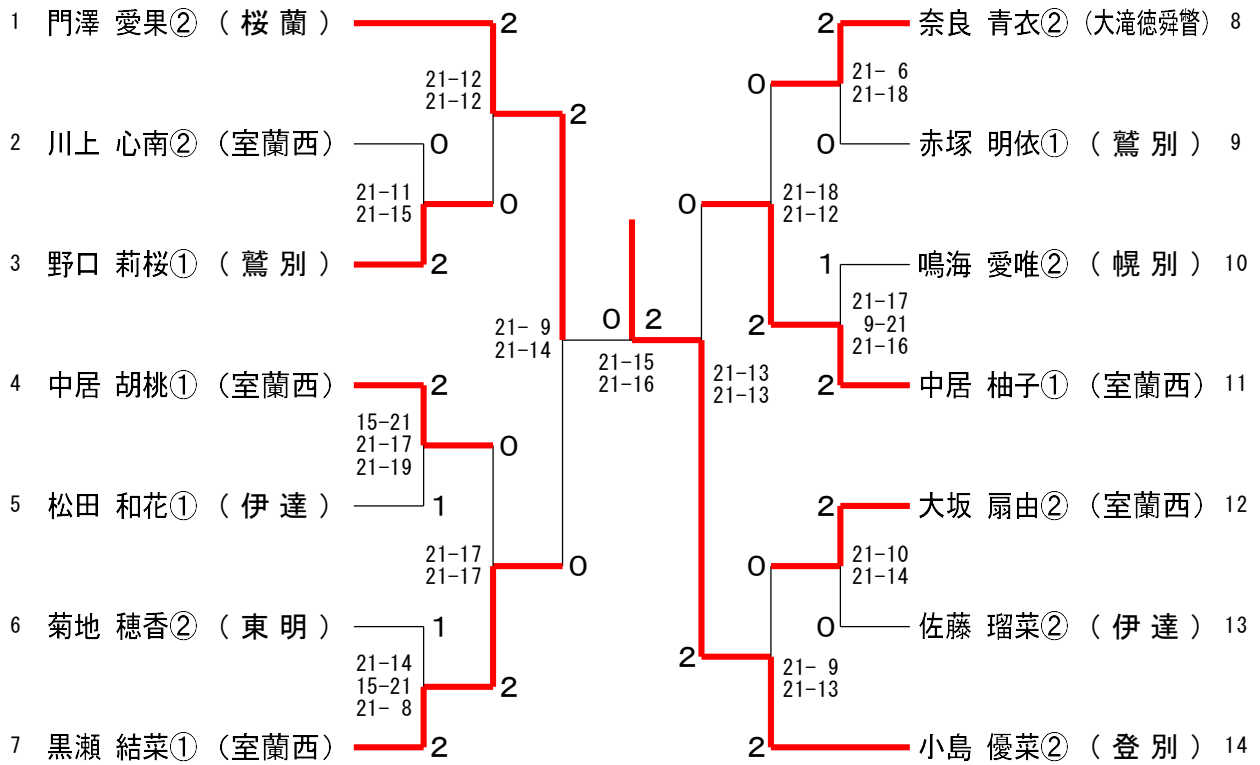

男子シングルス1部 (1BS)

女子シングルス1部 (1GS)

男子シングルス2部 (2BS)

男子シングルス3部 (3BS)

1	平賀 匠① (伊達)	2	21-4 21-2	2	2	2	21-6 21-4	2	椎名 康晴① (伊達)	27
2	熊田 好誠① (翔陽)	2	21-7 21-9	0	2	0	X	0	川浪 勇斗① (緑陽)	28
3	宮越 洸太① (東明)	0		0	2	2	0	0	佐野 柁翔② (東明)	29
4	木村 優心① (緑陽)		21-5 21-4	2	2	2	21-19 21-19	2	江尻 光希① (翔陽)	30
5	清野 羽太① (伊達)	X	21-19 19-21 21-17	0	2	2	21-9 21-12	0	柿本 煌成① (桜蘭)	31
6	水野 琉生① (翔陽)	0	21-19 21-16	1	2	2	21-14 21-14	0	小野寺 陽翔① (伊達)	32
7	佐藤 瑠貴① (幌別)	2	21-4 21-9	2	2	2	21-11 23-21	2	穴戸 奏音① (虻田)	33
8	管 優太① (登別)	X		2	2	2	21-16 21-14	0	西村 鳳貴① (室蘭西)	34
9	中川 楓斗① (伊達)	1	21-15 13-21 21-17	2	2	2	21-10 21-11	2	井村 晴希① (伊達)	35
10	廣瀬 航輝① (翔陽)	2		0	2	2	21-7 21-3	0	水上 夏希① (緑陽)	36
11	柴谷 昂汰① (東明)	2	21-10 21-12	0	2	2	21-17 21-17	0	廣田 智一① (東明)	37
12	佐々木 瑛大① (幌別)	0	22-20 21-19	2	2	2	21-16 21-12	1	田中 憧蓮① (翔陽)	38
13	早川 志叶① (豊浦)	1	22-20 17-21 24-22	0	2	2	21-14 17-21 21-11	2	松田 悠心① (幌別)	39
14	森川 友貴① (伊達)	2	21-14 21-14	2	2	2	15-21 23-21 21-15	0	坂下 勇心① (光陵)	40
15	岡嶋 夢空① (幌別)	1	21-6 21-12	2	2	2	21-8 21-3	2	星川 征輝① (虻田)	41
16	常山 一気① (緑陽)	2	21-10 16-21 21-13	0	2	2	15-21 21-12 21-17	X	坂本 一翔① (幌別)	42
17	村中 月佐人② (東明)	0	21-11 21-10	2	2	2	21-15 21-23 21-18	0	柳舘 一輝① (翔陽)	43
18	本所 大惺① (翔陽)	2	21-14 21-11	0	2	2	16-21 21-13 21-19	2	平野 縁① (伊達)	44
19	渡部 颯羽① (桜蘭)	X		2	2	2	25-23 21-10	0	山谷 岳人② (東明)	45
20	宮本 昊哉① (翔陽)	2	17-21 21-14 21-15	0	2	2	21-16 21-19	2	田村 湊② (緑陽)	46
21	小名 惺琉① (伊達)	1	21-10 17-21 21-14	2	2	2	21-7 21-4	0	佐藤 里仁① (伊達)	47
22	外山 琳久① (東明)	0	21-15 21-3	2	2	2	21-19 21-18	0	吉田 奏翔① (翔陽)	48
23	太田 竜心① (虻田)	2	21-12 21-15	0	2	2	18-21 21-15 21-19	1	徳富 悠人① (桜蘭)	49
24	佐々木 富紀① (緑陽)	2	21-16 21-19	1	2	2	21-7 21-6	2	酒向 鈴央① (翔陽)	50
25	坂脇 蒼大① (幌別)	0	22-20 21-15	0	2	2		0	橋田 煌牙① (幌別)	51
26	合田 侑矢① (伊達)	2	21-10 21-18	0	2	2	21-10 21-3	X	早川 伯虎① (伊達)	52