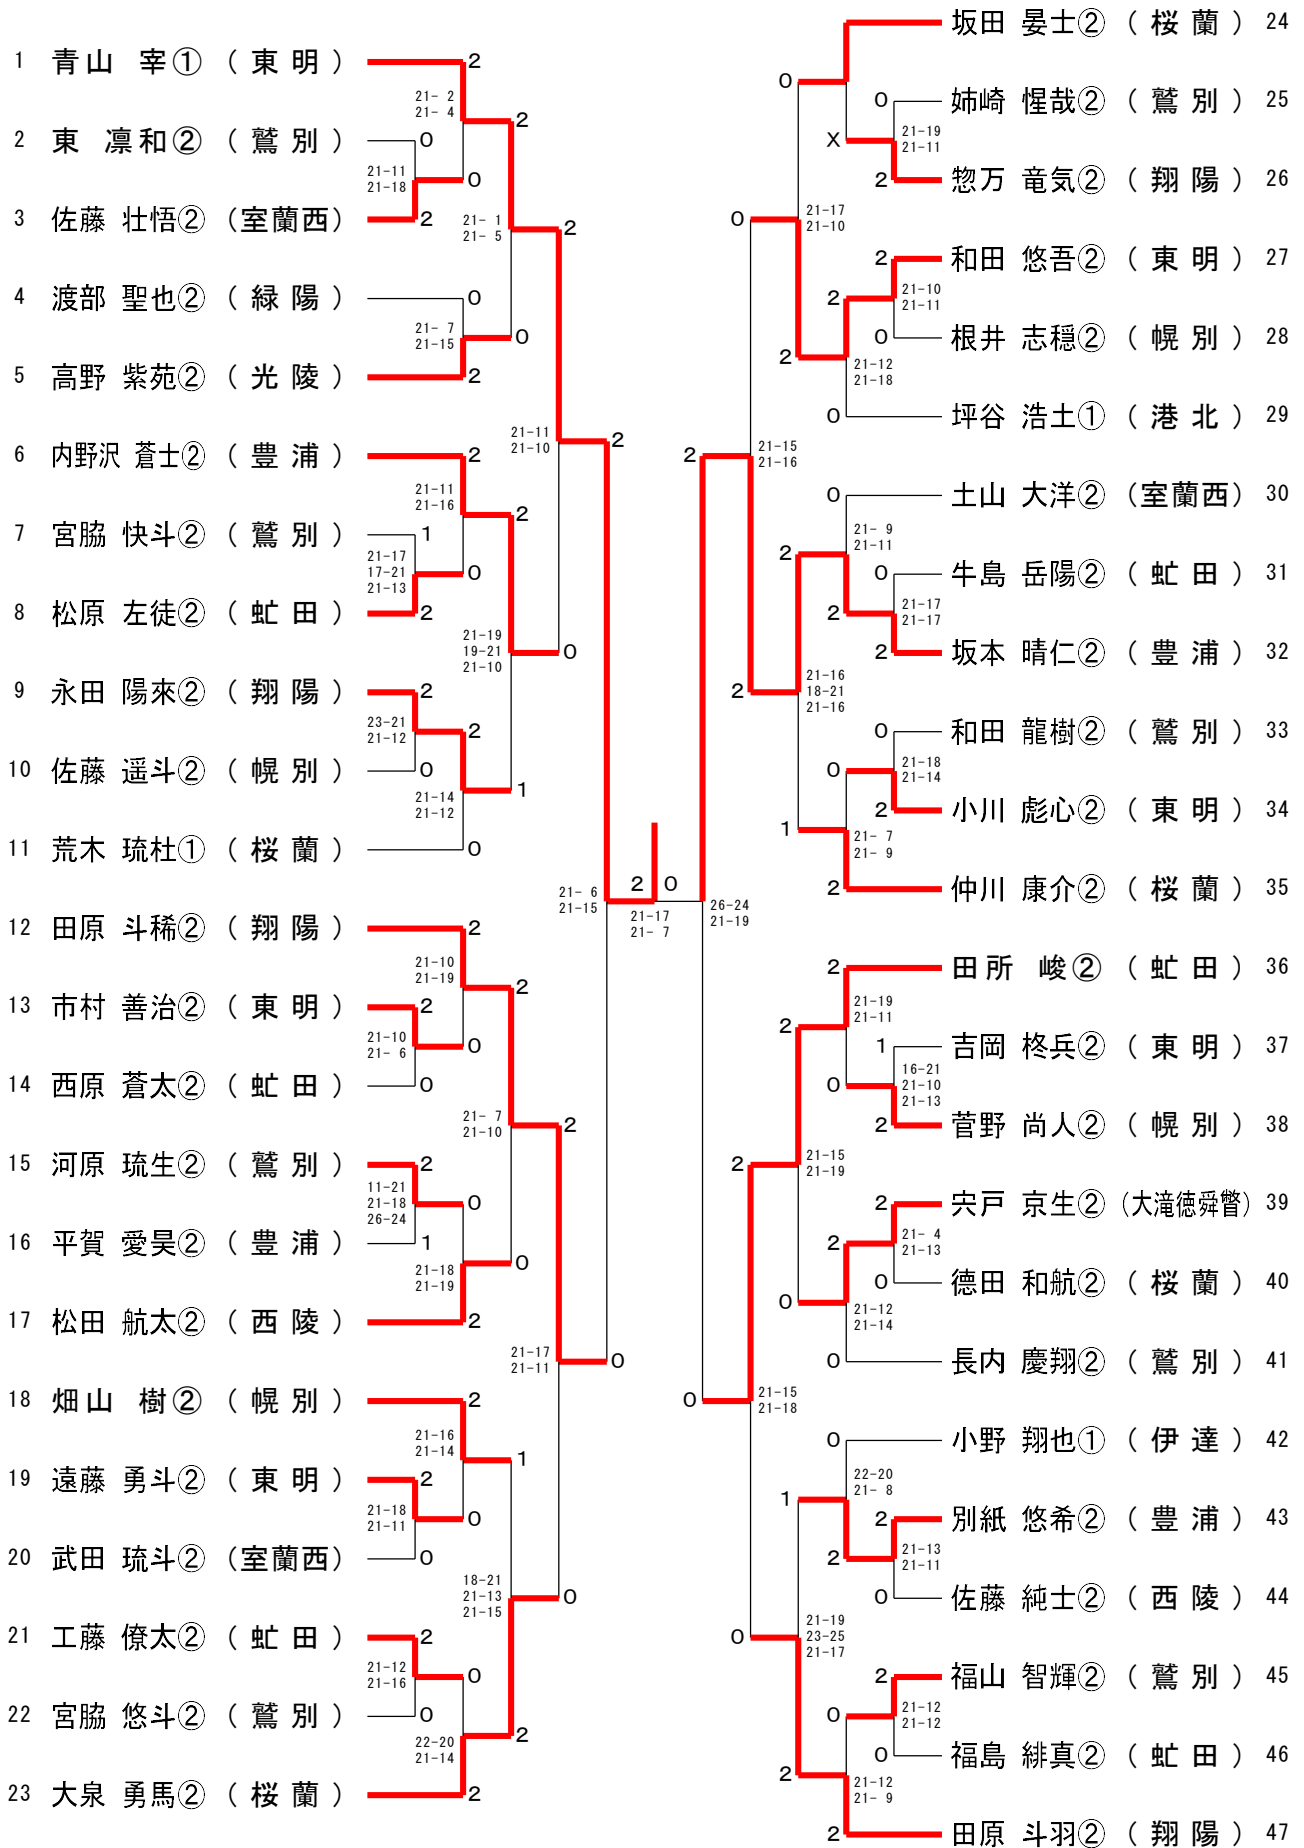

男子シングルス1部 (1BS)

女子シングルス1部 (1GS)

男子シングルス2部 (2BS)

男子シングルス3部 (3BS)

1	平賀 匠① (伊達)	2	21-4 21-2	2	2	2	21-6 21-4	2	椎名 康晴① (伊達)	27
2	熊田 好誠① (翔陽)	2	21-7 21-9	0	2	0	X	0	川浪 勇斗① (緑陽)	28
3	宮越 洸太① (東明)	0		0	2	2	0	0	佐野 柁翔② (東明)	29
4	木村 優心① (緑陽)		21-5 21-4	2	2	2	21-19 21-19	2	江尻 光希① (翔陽)	30
5	清野 羽太① (伊達)	X	21-19 19-21 21-17	0	2	2	21-9 21-12	0	柿本 煌成① (桜蘭)	31
6	水野 琉生① (翔陽)	0	21-19 21-16	1	2	2	21-14 21-14	0	小野寺 陽翔① (伊達)	32
7	佐藤 瑠貴① (幌別)	2	21-4 21-9	2	2	2	21-11 23-21	2	穴戸 奏音① (虻田)	33
8	管 優太① (登別)	X		2	2	2	21-16 21-14	0	西村 鳳貴① (室蘭西)	34
9	中川 楓斗① (伊達)	1	21-15 13-21 21-17	2	2	2	21-10 21-11	2	井村 晴希① (伊達)	35
10	廣瀬 航輝① (翔陽)	2		0	2	2	21-7 21-3	0	水上 夏希① (緑陽)	36
11	柴谷 昂汰① (東明)	2	21-10 21-12	0	2	2	21-17 21-17	0	廣田 智一① (東明)	37
12	佐々木 瑛大① (幌別)	0	22-20 21-19	2	2	2	21-16 21-12	1	田中 憧蓮① (翔陽)	38
13	早川 志叶① (豊浦)	1	22-20 17-21 24-22	0	2	2	21-14 17-21 21-11	2	松田 悠心① (幌別)	39
14	森川 友貴① (伊達)	2	21-14 21-14	2	2	2	15-21 23-21 21-15	0	坂下 勇心① (光陵)	40
15	岡嶋 夢空① (幌別)	1	21-6 21-12	2	2	2	21-8 21-3	2	星川 征輝① (虻田)	41
16	常山 一気① (緑陽)	2	21-10 16-21 21-13	0	2	2	15-21 21-12 21-17	X	坂本 一翔① (幌別)	42
17	村中 月佐人② (東明)	0	21-11 21-10	2	2	2	21-15 21-23 21-18	0	柳舘 一輝① (翔陽)	43
18	本所 大惺① (翔陽)	2	21-14 21-11	0	2	2	16-21 21-13 21-19	2	平野 縁① (伊達)	44
19	渡部 颯羽① (桜蘭)	X		2	2	2	25-23 21-10	0	山谷 岳人② (東明)	45
20	宮本 昊哉① (翔陽)	2	17-21 21-14 21-15	0	2	2	21-16 21-19	2	田村 湊② (緑陽)	46
21	小名 惺琉① (伊達)	1	21-10 17-21 21-14	2	2	2	21-7 21-4	0	佐藤 里仁① (伊達)	47
22	外山 琳久① (東明)	0	21-15 21-3	2	2	2	21-19 21-18	0	吉田 奏翔① (翔陽)	48
23	太田 竜心① (虻田)	2	21-12 21-15	0	2	2	18-21 21-15 21-19	1	徳富 悠人① (桜蘭)	49
24	佐々木 富紀① (緑陽)	2	21-16 21-19	1	2	2	21-7 21-6	2	酒向 鈴央① (翔陽)	50
25	坂脇 蒼大① (幌別)	0	22-20 21-15	0	2	2		0	橋田 煌牙① (幌別)	51
26	合田 侑矢① (伊達)	2	21-10 21-18	0	2	2	21-10 21-3	X	早川 伯虎① (伊達)	52