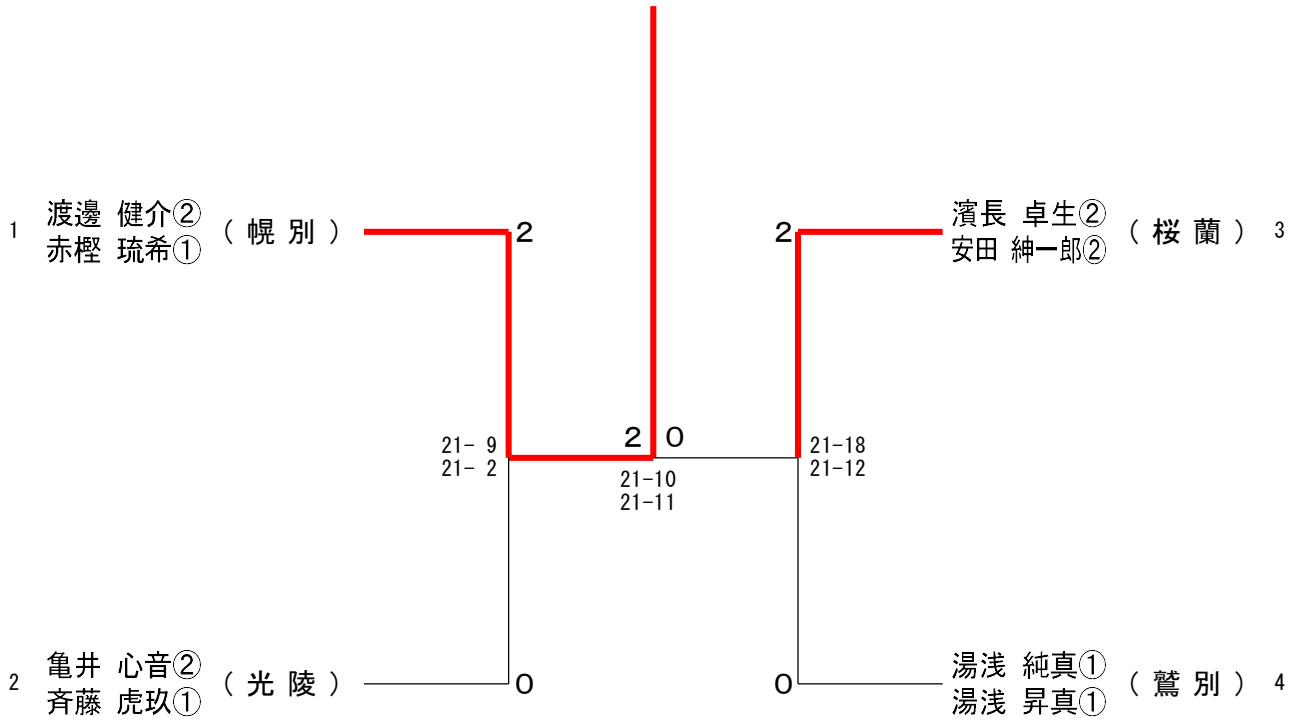

男子ダブルス1部(1BD) 決勝トーナメント

男子ダブルス2部 (2BD)

1	坂田 晏士② 大泉 勇馬②	(桜蘭)	2	21-14 21-10	2	2	21-12 21-8	青山 宰① 和田 悠吾②	(東明)	12
2	金澤 優真② 永田 陽來②	(翔陽)	2	21-11 21-6	0	1	0	松原 左徒② 工藤 僚太②	(虻田)	13
3	遠藤 勇斗② 小川 彪心②	(東明)	0	20-22 21-16 21-10	2	2	21-14 21-18	菅野 尚人② 佐藤 遥斗②	(幌別)	14
4	田所 峻② 牛島 岳陽②	(虻田)	2	21-13 21-15	2	2	21-19 17-21 21-13	小野 翔也① 合田 侑矢①	(伊達)	15
5	別紙 悠希② 平賀 愛昊②	(豊浦)	0	21-13 21-16	0	2	0	姉崎 惺哉② 福山 智輝②	(鷺別)	16
6	内野沢 蒼士② 坂本 晴仁②	(豊浦)	2	21-10 21-15	0	2	16-21 22-20 21-12	佐藤 祥馬② 仲川 康介②	(桜蘭)	17
7	市村 善治② チャン タイソン②	(東明)	0	21-16 21-12	2	2	X	荒木 琉杜① 村井 豪②	(桜蘭)	18
8	畑山 樹② 根井 志穩②	(幌別)	2	21-11 21-16	0	0	0	高野 紫苑② 坂下 勇心①	(光陵)	19
9	宮脇 快斗② 河原 琉生②	(鷺別)	2	21-15 21-17	0	1	21-8 21-1	長内 慶翔② 宮脇 悠斗②	(鷺別)	20
10	福島 緋真② 西原 蒼太②	(虻田)	0	21-17 21-17	0	0	21-23 22-20 21-11	吉岡 柁兵② 柴谷 昂汰①	(東明)	21
11	横尾 蓮② 野崎 悠翔②	(桜蘭)	2	21-16 21-13	0	2	21-5 21-10	田原 斗稀② 田原 斗羽②	(翔陽)	22

男子ダブルス3部 (3BD)

1	平賀 匠① 早川 伯虎①	(伊達)	2	21-8 21-15	2	X	森川 友貴① 清野 羽太①	(伊達)	10	
2	佐々木 瑛大① 坂脇 蒼大①	(幌別)	0	21-11 26-24	0	0	21-17 21-10	田中 憧蓮① 本所 大惺①	(翔陽)	11
3	水野 琉生① 吉田 奏翔①	(翔陽)	2	21-19 21-12	2	2	21-4 21-3	椎名 康晴① 井村 晴希①	(伊達)	12
4	渡部 颯羽① 竹嶋 志将①	(桜蘭)	2	21-13 21-9	0	0	21-15 22-20	穴戸 奏音① 太田 竜心①	(虻田)	13
5	佐藤 翼① 西村 鳳貴①	(室蘭西)	0	21-11 21-13	2	0	21-11 21-15	村中 月佐人② 山谷 岳人②	(東明)	14
6	宮本 昊哉① 柳館 一輝①	(翔陽)	2	21-8 21-9	2	0	21-11 21-15	水上 夏希① 常山 一气①	(緑陽)	15
7	坂本 一朔① 岡嶋 夢空①	(幌別)	0	21-16 13-21 21-14	0	2	21-15 21-10	江尻 光希① 廣瀬 航輝①	(翔陽)	16
8	平野 縁① 中川 楓斗①	(伊達)	2	23-21 21-14	1	2	21-17 21-9	小野寺 陽翔① 小名 惺琉①	(伊達)	17
9	木村 優心① 佐々木 富紀①	(緑陽)	0		0	0	23-21 21-12	松田 悠心① 佐藤 瑠貴①	(幌別)	18