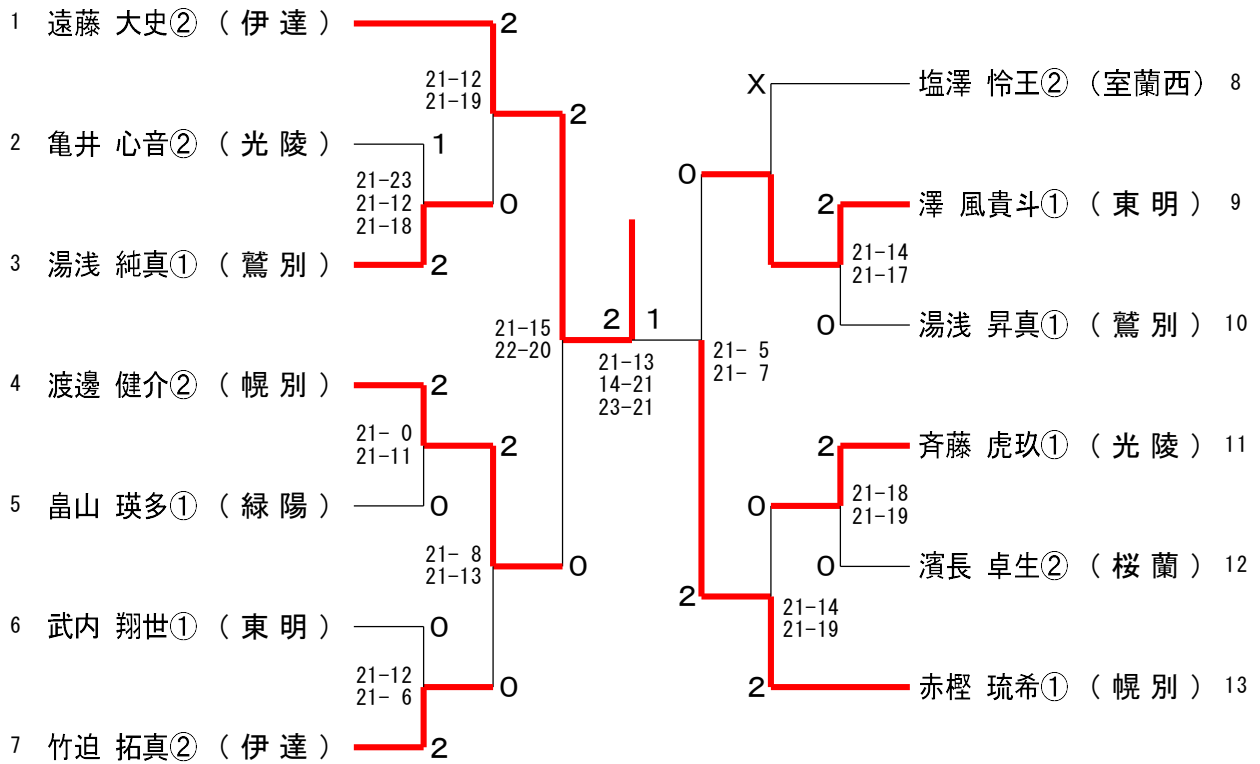

男子シングルス1部 (1BS)

女子シングルス1部 (1GS)

男子シングルス2部 (2BS)

男子シングルス3部 (3BS)

1	平賀 匠① (伊達)	2	21-4 21-2	2	2	2	21-6 21-4	2	椎名 康晴① (伊達)	27
2	熊田 好誠① (翔陽)	2	21-7 21-9	0	2	0	X	0	川浪 勇斗① (緑陽)	28
3	宮越 洸太① (東明)	0		0	2	2	0	0	佐野 柁翔② (東明)	29
4	木村 優心① (緑陽)		21-5 21-4	2	2	2	21-19 21-19	2	江尻 光希① (翔陽)	30
5	清野 羽太① (伊達)	X	21-19 19-21 21-17	0	2	2	21-9 21-12	0	柿本 煌成① (桜蘭)	31
6	水野 琉生① (翔陽)	0	21-19 21-16	1	2	2	21-14 21-14	0	小野寺 陽翔① (伊達)	32
7	佐藤 瑠貴① (幌別)	2	21-4 21-9	2	2	2	21-11 23-21	2	穴戸 奏音① (虻田)	33
8	管 優太① (登別)	X		2	2	2	21-16 21-14	0	西村 鳳貴① (室蘭西)	34
9	中川 楓斗① (伊達)	1	21-15 13-21 21-17	2	2	2	21-10 21-11	2	井村 晴希① (伊達)	35
10	廣瀬 航輝① (翔陽)	2		0	2	2	21-7 21-3	0	水上 夏希① (緑陽)	36
11	柴谷 昂汰① (東明)	2	21-10 21-12	0	2	2	21-17 21-17	0	廣田 智一① (東明)	37
12	佐々木 瑛大① (幌別)	0	22-20 21-19	2	2	2	21-16 21-12	1	田中 憧蓮① (翔陽)	38
13	早川 志叶① (豊浦)	1	22-20 17-21 24-22	0	2	2	21-14 17-21 21-11	2	松田 悠心① (幌別)	39
14	森川 友貴① (伊達)	2	21-14 21-14	2	2	2	15-21 23-21 21-15	0	坂下 勇心① (光陵)	40
15	岡嶋 夢空① (幌別)	1	21-6 21-12	2	2	2	21-8 21-3	2	星川 征輝① (虻田)	41
16	常山 一気① (緑陽)	2	21-10 16-21 21-13	0	2	2	15-21 21-12 21-17	X	坂本 一翔① (幌別)	42
17	村中 月佐人② (東明)	0	21-11 21-10	2	2	2	21-15 21-23 21-18	0	柳舘 一輝① (翔陽)	43
18	本所 大惺① (翔陽)	2	21-14 21-11	0	2	2	16-21 21-13 21-19	2	平野 縁① (伊達)	44
19	渡部 颯羽① (桜蘭)	X		2	2	2	25-23 21-10	0	山谷 岳人② (東明)	45
20	宮本 昊哉① (翔陽)	2	17-21 21-14 21-15	0	2	2	21-16 21-19	2	田村 湊② (緑陽)	46
21	小名 惺琉① (伊達)	1	21-10 17-21 21-14	2	2	2	21-7 21-4	0	佐藤 里仁① (伊達)	47
22	外山 琳久① (東明)	0	21-15 21-3	2	2	2	21-19 21-18	0	吉田 奏翔① (翔陽)	48
23	太田 竜心① (虻田)	2	21-12 21-15	0	2	2	18-21 21-15 21-19	1	徳富 悠人① (桜蘭)	49
24	佐々木 富紀① (緑陽)	2	21-16 21-19	1	2	2	21-7 21-6	2	酒向 鈴央① (翔陽)	50
25	坂脇 蒼大① (幌別)	0	22-20 21-15	0	2	2		0	橋田 煌牙① (幌別)	51
26	合田 侑矢① (伊達)	2	21-10 21-18	0	2	2	21-10 21-3	X	早川 伯虎① (伊達)	52