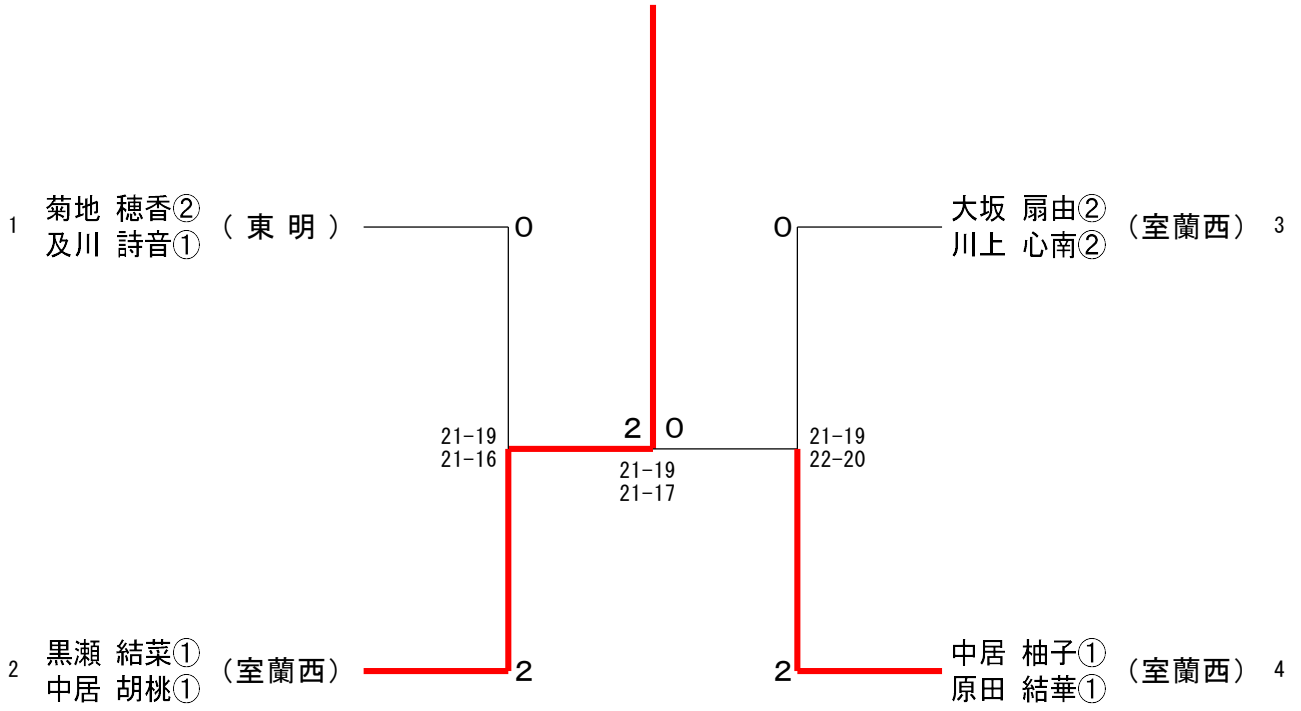

女子ダブルス1部(1GD) 決勝トーナメント

女子ダブルス 2部 (2GD)

1	杉野 陽美② 大崎 志香①	(伊達)	2	2	2	西 采華① 笹嶋 花恋②	(桜蘭)	13
2	小林 空羽② 西河 美咲②	(東明)	2	2	1	石山 紫音② 佐藤 莉乃②	(緑陽)	14
3	加藤 なつめ② 嘉門 実来②	(幌別)	0	0	0	矢野 愛佳② 島津 亜梓②	(虻田)	15
4	大和田 梓来② 三浦 舞夕②	(光陵)	X	2	0	佐々木 惟愛② 阿部 千彩希②	(光陵)	16
5	相木 彩愛② 亀山 玲菜②	(緑陽)	2	0	2	福地 莉子② 小林 由奈②	(鶯別)	17
6	獅々堀 絢羽② 矢野 瑠菜②	(鶯別)	0	2	0	熊谷 瞭那② 南谷 百愛②	(東明)	18
7	音無 彩月② 小林 美結②	(翔陽)	2	2	2	扇 和子① 別紙 愛実②	(豊浦)	19
8	村上 一葉② 岩間 珠里②	(桜蘭)	0	0	1	徳 莓花② 藤田 杏①	(伊達)	20
9	齊田 亜優美② 片岡 咲琶②	(鶯別)	2	0	0	速水 理桜② 太田 千紗都②	(幌別)	21
10	久保 心瑚② 南川 安菜①	(東明)	2	0	2	橋 彩夏② 小森 美優①	(翔陽)	22
11	木村 心南② 宮西 ひなの②	(光陵)	0	2	0	今 彩海② 長屋 美咲②	(鶯別)	23
12	藤井 汐莉② 熊谷 柊里②	(虻田)	2	2	2	佐藤 紗雪② 渡辺 雛乃②	(緑陽)	24

女子ダブルス 3部 (3GD)

1	榎本 実織① 伊藤 成美①	(伊達)	2	2	0	2	日野 結香① 橋場 紗希①	(登別)	10
2	真崎 陽愛① 石川 瑠愛①	(桜蘭)	2	0	0	0	菊池 玲衣① 鈴木 瑠菜①	(虻田)	11
3	砂山 さら① 赤川 樂笑①	(虻田)	0	2	2	2	川田 結衣① 吉田 芙実①	(翔陽)	12
4	竹中 天① 山内 香穂①	(港北)	2	0	2	X	國井 梨杏① 小林 千夏①	(伊達)	13
5	眞田 桃佳① 松永 奈々歩①	(室蘭西)	1	2	1	2	差波 柚奈① 坂本 乙花①	(豊浦)	14
6	石原 颯華① 小沼 詩歩①	(翔陽)	0	2	0	0	中田 悠花① 藤本 麻由佳①	(桜蘭)	15
7	越田 結菜① 斎藤 莉琉①	(桜蘭)	2	0	0	0	矢野 絆① 古川 埜ノ日①	(虻田)	16
8	齋藤 綺水① 後藤 ゆい①	(伊達)	2	0	0	2	梅津 琉愛① 工藤 妃夏①	(緑陽)	17
9	坂本 柑南① 渡部 梨穂①	(緑陽)	1	2	2	1	齋藤 流碧① 伊藤 歌音①	(伊達)	18
						2	森崎 莉子① 早坂 奏音①	(幌別)	19