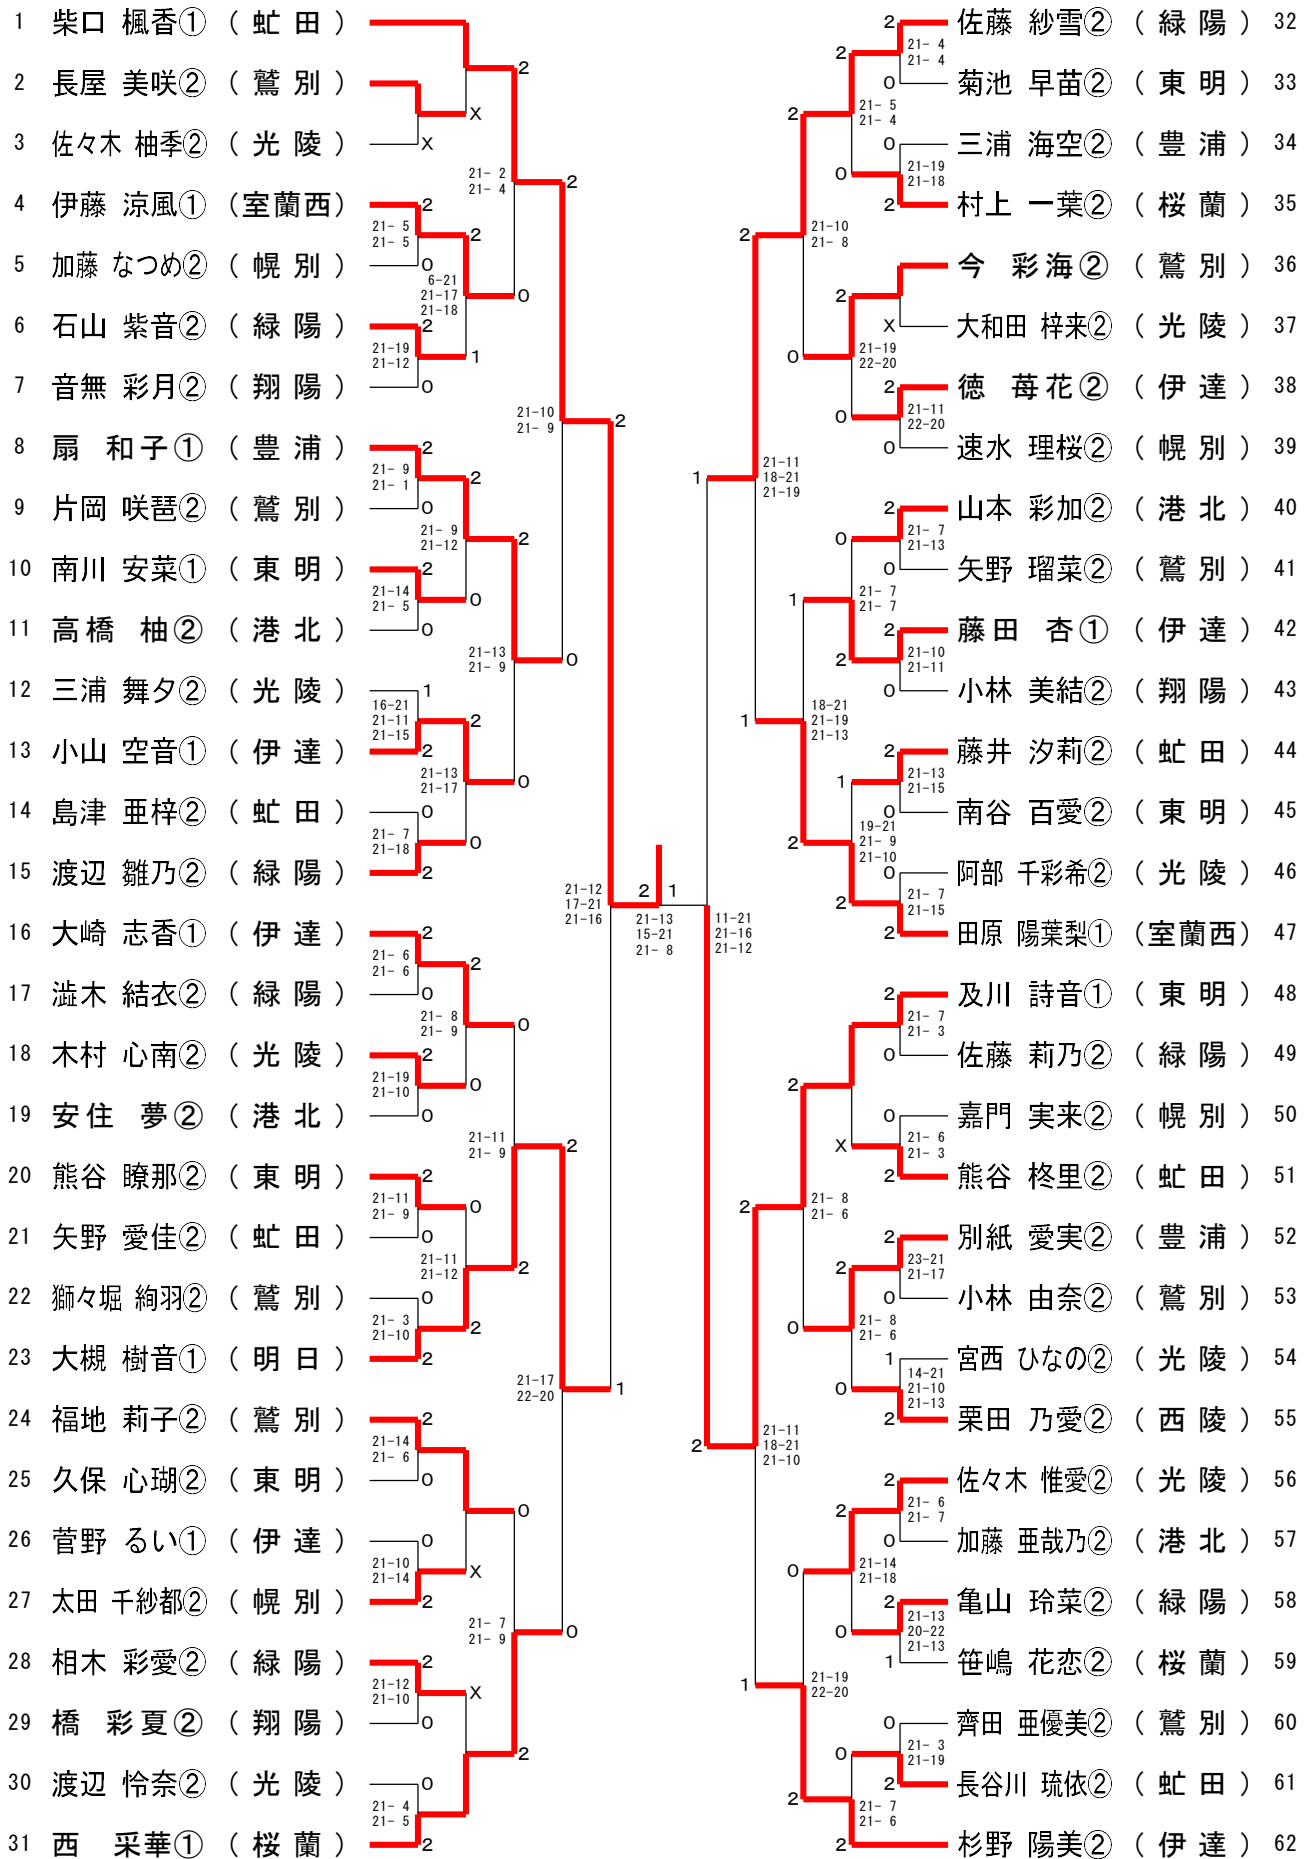

女子シングルス2部 (2GS)

女子シングルス3部 (3GS)

1	小森 美優① (翔陽)	2	早坂 奏音① (幌別)	31
2	伊藤 歌音① (伊達)	1	桜庭 妃由① (鷺別)	32
3	眞田 桃佳① (室蘭西)	0	村松 夕葵① (翔陽)	33
4	叶内 美月① (鷺別)	2	古川 埜ノ日① (虻田)	34
5	菊池 玲衣① (虻田)	0	盛川 日心夏① (港北)	35
6	栗栖 咲花① (港北)	0	齋藤 綺水① (伊達)	36
7	館岡 紗希① (東明)	1	松永 奈々歩① (室蘭西)	37
8	佐藤 空① (西陵)	2	中田 悠花① (桜蘭)	38
9	國井 梨杏① (伊達)	0	合田 彩心① (鷺別)	39
10	高畑 夏紀① (室蘭西)	2	梅津 琉愛① (緑陽)	40
11	渡部 梨穂① (緑陽)	1	小室 柚葵① (西陵)	41
12	藤本 麻由佳① (桜蘭)	2	石原 颯華① (翔陽)	42
13	吉田 芙実① (翔陽)	0	辻 璃杏奈① (室蘭西)	43
14	飛内 愛里菜① (鷺別)	2	赤川 樂笑① (虻田)	44
15	森崎 莉子① (幌別)	2	伊藤 成美① (伊達)	45
16	榎本 実織① (伊達)	2	柴田 香凜① (鷺別)	46
17	千葉 みりあ① (鷺別)	0	齋藤 流碧① (伊達)	47
18	駒井 綺星① (緑陽)	2	加藤 心愛① (室蘭西)	48
19	青山 舞花① (室蘭西)	1	菊池 暁① (東明)	49
20	砂山 さら① (虻田)	2	山内 香穂① (港北)	50
21	竹原 希依① (幌別)	0	藤田 愛羅① (西陵)	51
22	小沼 詩歩① (翔陽)	0	齋藤 莉琉① (桜蘭)	52
23	鎌田 莉愛① (光陵)	2	坂本 柑南① (緑陽)	53
24	差波 柚奈① (豊浦)	X	矢野 絆① (虻田)	54
25	工藤 妃夏① (緑陽)	0	小林 千夏① (伊達)	55
26	越田 結菜① (桜蘭)	1	川田 結衣① (翔陽)	56
27	廣濱 凜① (鷺別)	2	坂本 乙花① (豊浦)	57
28	鈴木 瑠菜① (虻田)	0	真崎 陽愛① (桜蘭)	58
29	後藤 ゆい① (伊達)	2	青山 絵怜奈① (鷺別)	59
30	萩原 めい① (港北)	2	日野 結香① (登別)	60