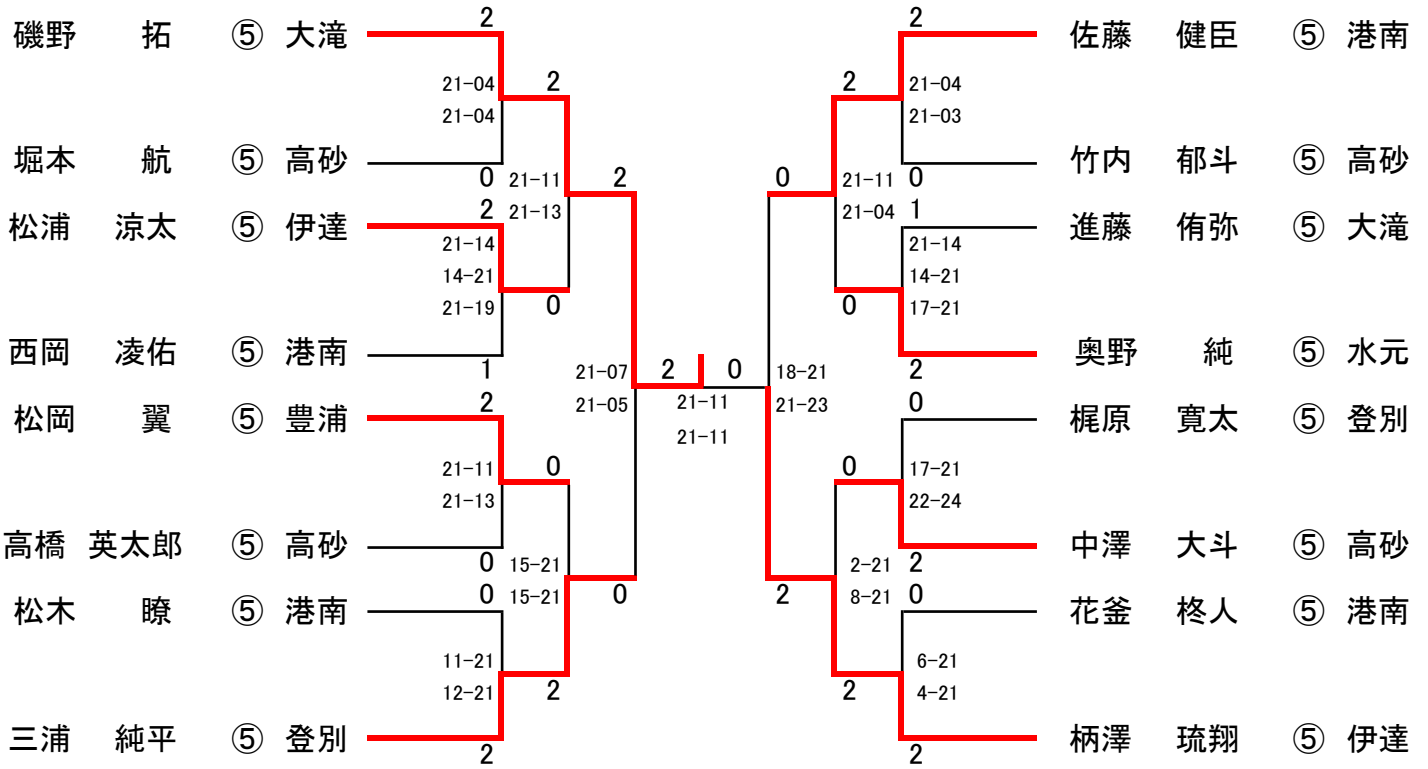

6 B S

6GS

5 B S

5 G S

4 B S

4GS

四方 紗寧 2 | 0 磯野 愛衣
 21-16
 21-19

2 B S

2 G S