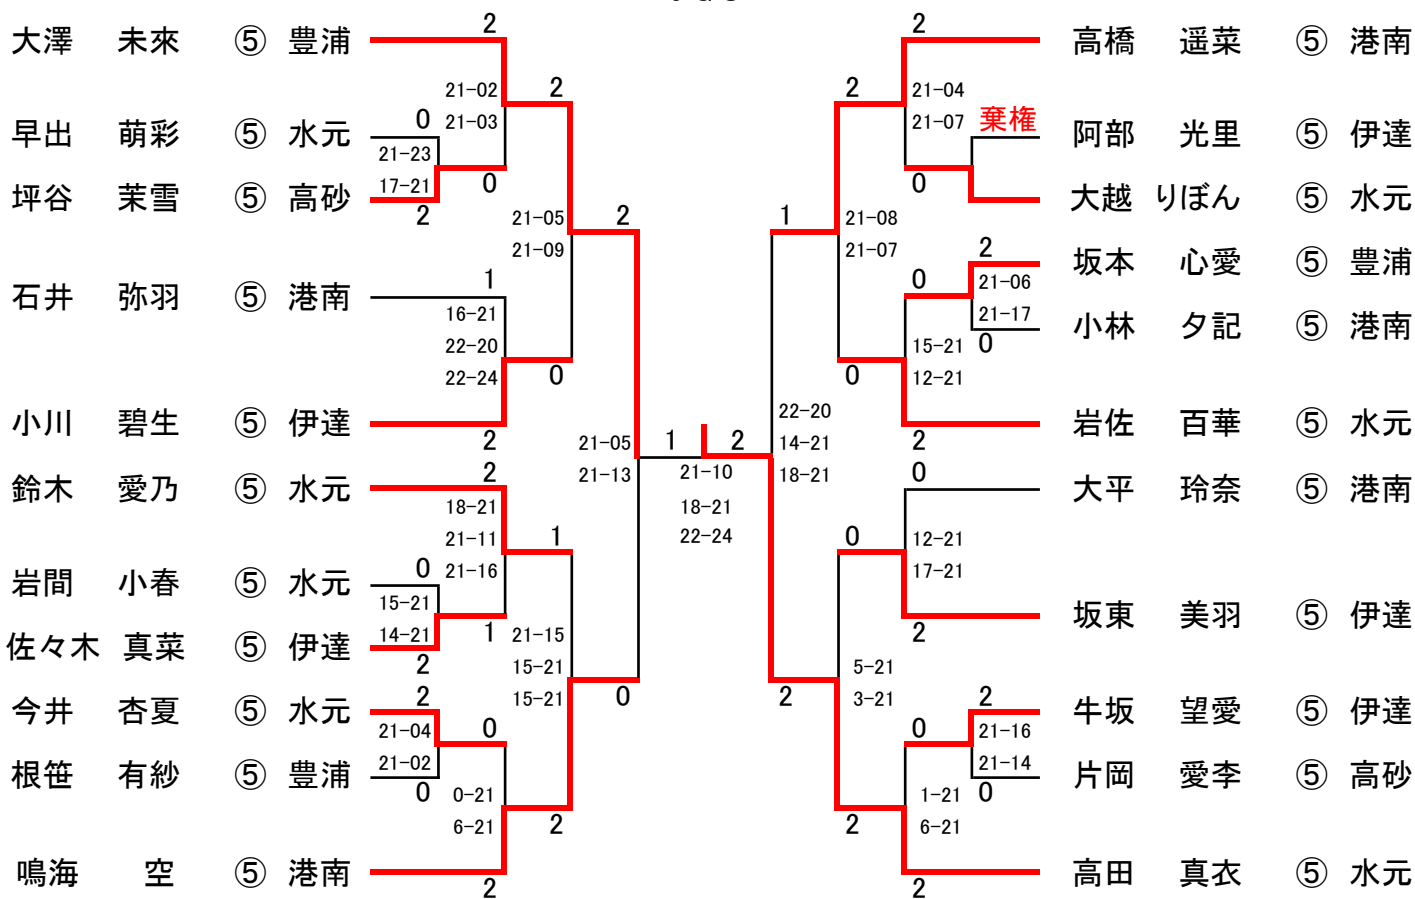

6 B S

6GS

5 B S

5 G S

4 B S

4GS

四方 紗寧 2 | 0 磯野 愛衣
 21-16
 21-19

2 B S

2 G S