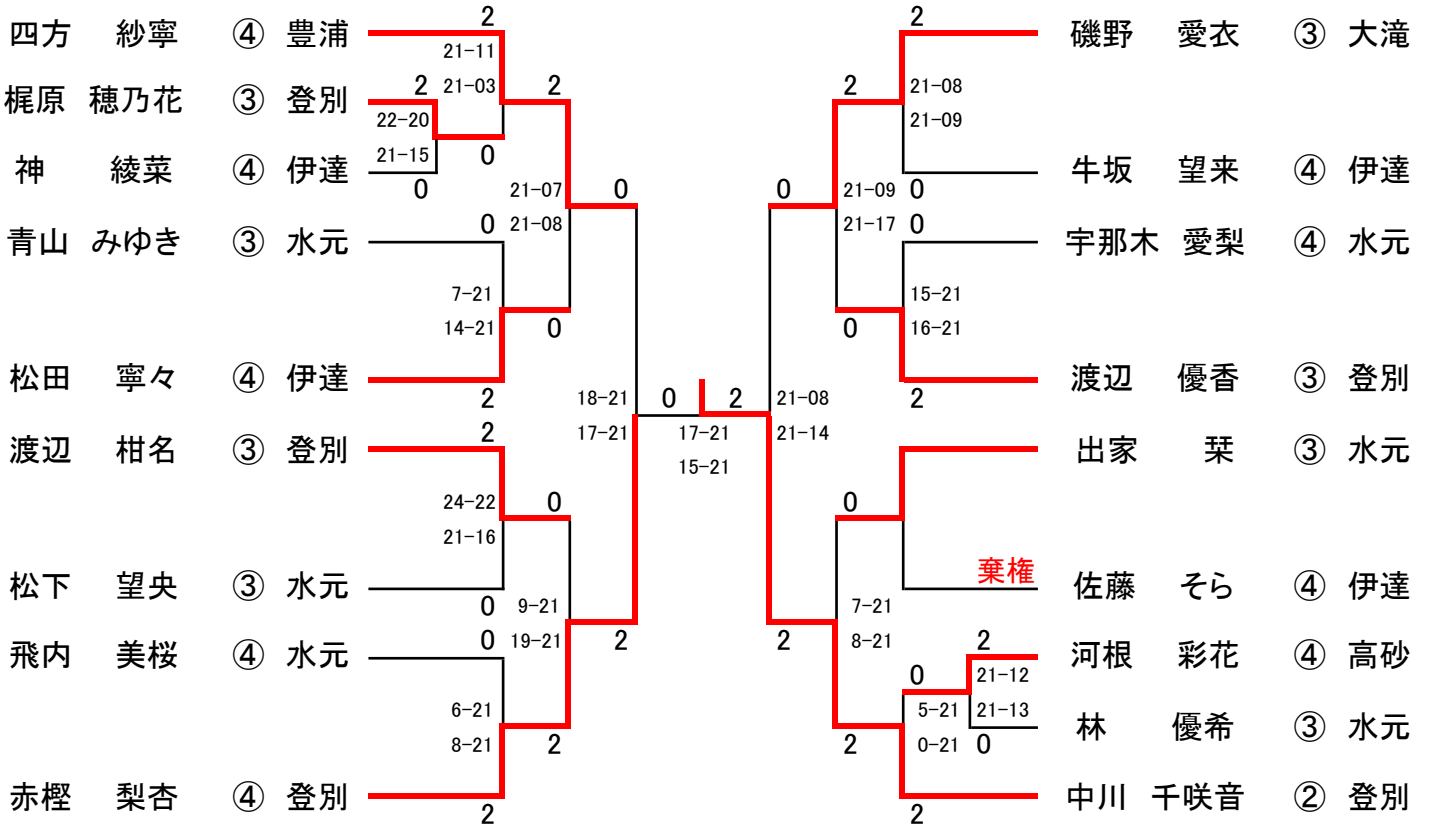

6 B S

6GS

5 B S

5 G S

4 B S

4GS

四方 紗寧 2 | 0 磯野 愛衣
 21-16
 21-19

2 B S

2 G S