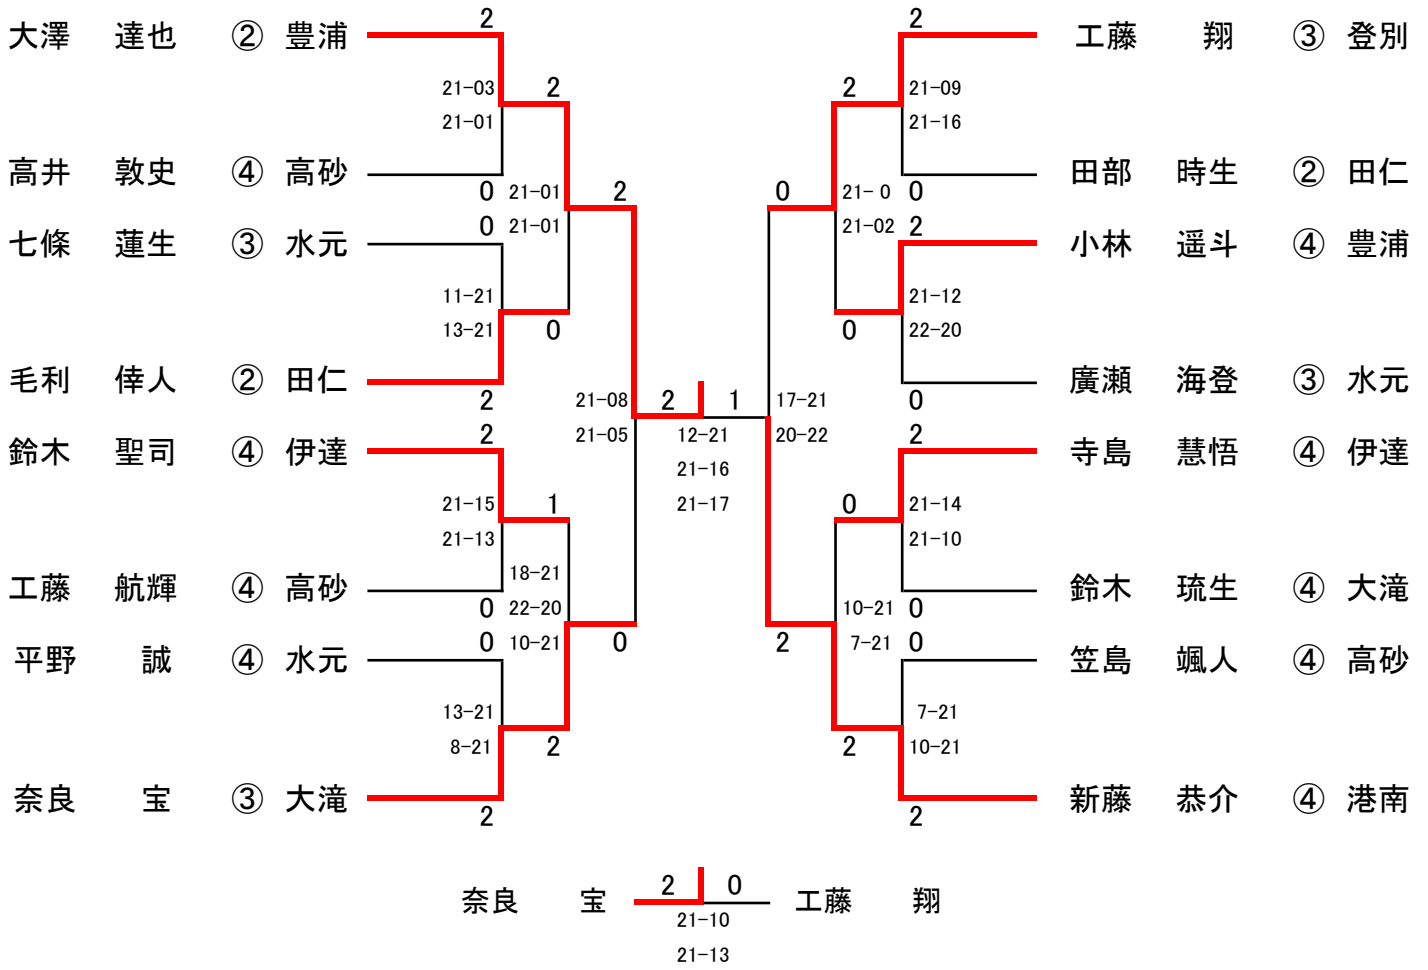

6 B S

6GS

5 B S

5 G S

4 B S

4GS

四方 紗寧 2 | 0 磯野 愛衣
 21-16
 21-19

2 B S

2 G S