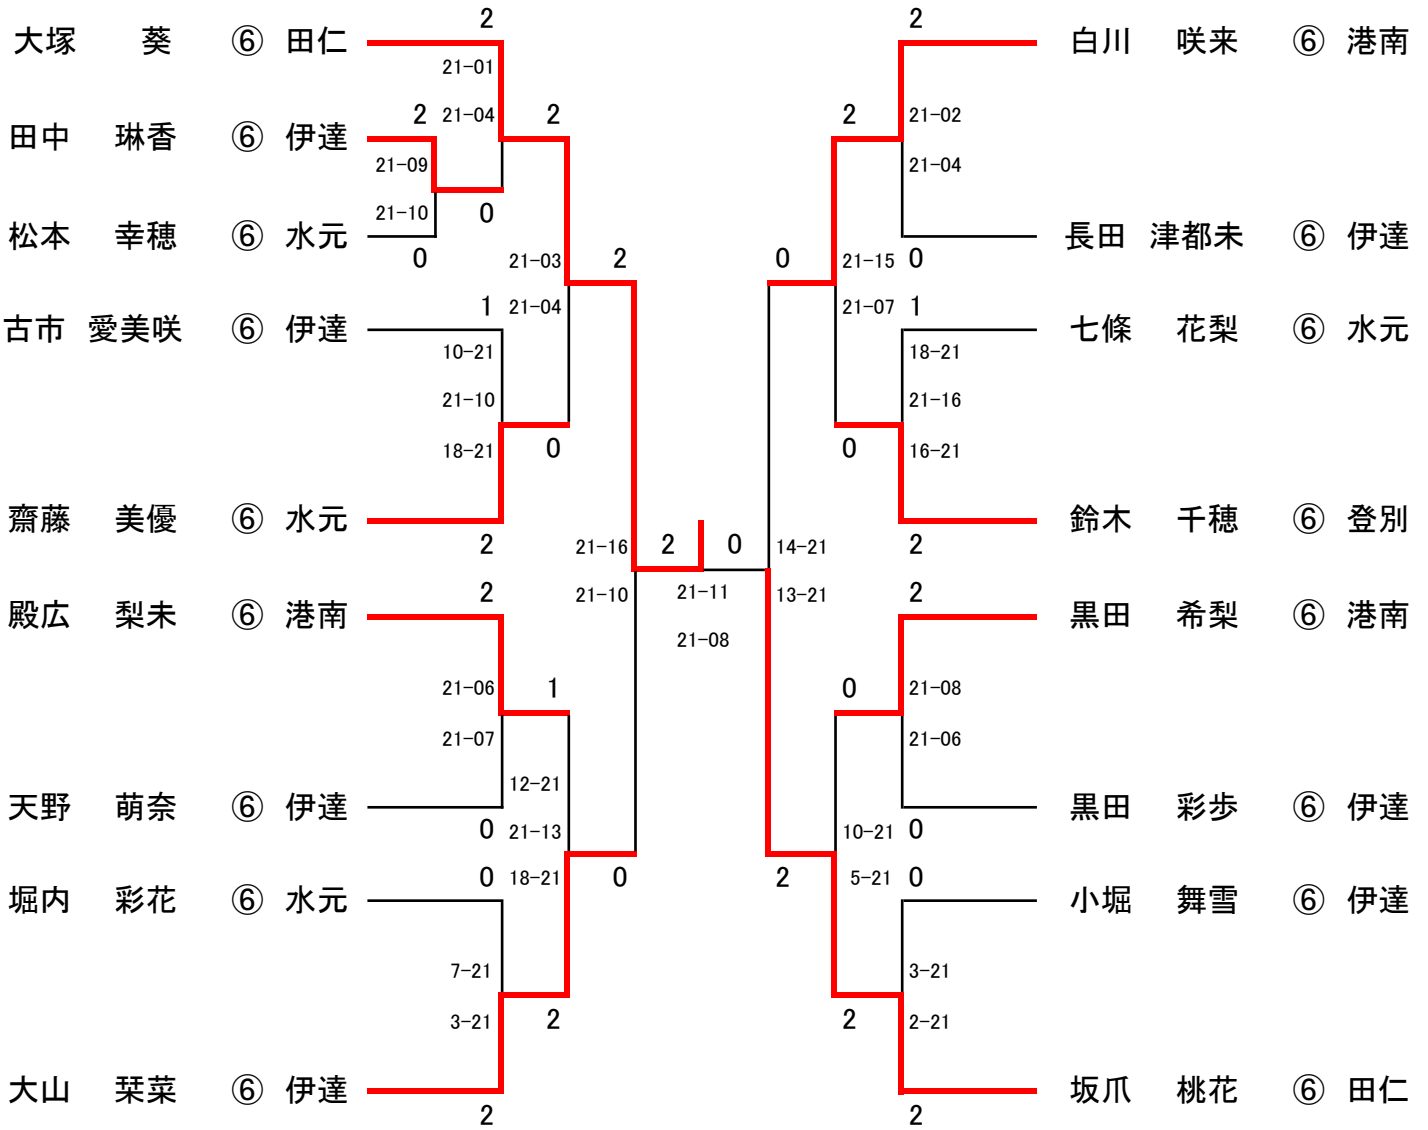

6 B S

6GS

5 B S

5 G S

4 B S

4GS

四方 紗寧 2 | 0 磯野 愛衣
 21-16
 21-19

2 B S

2 G S