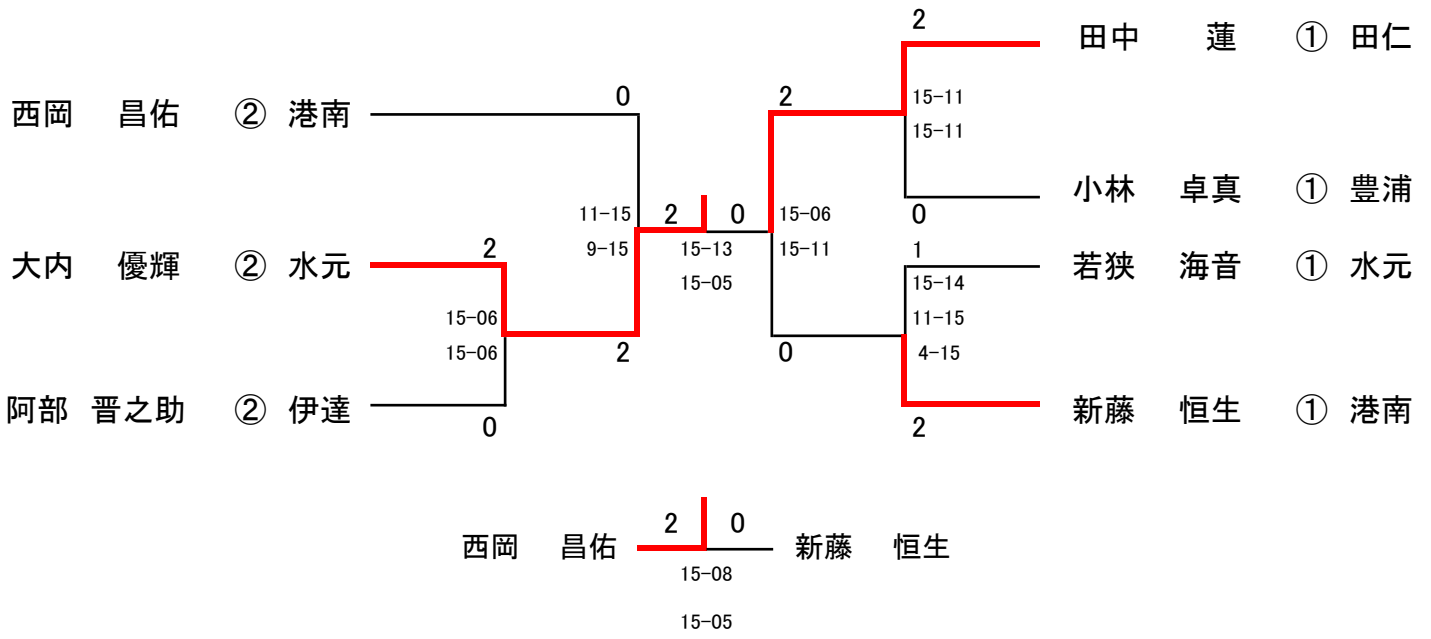

6 B S

6GS

5 B S

5 G S

4 B S

4GS

四方 紗寧 2 | 0 磯野 愛衣
 21-16
 21-19

2 B S