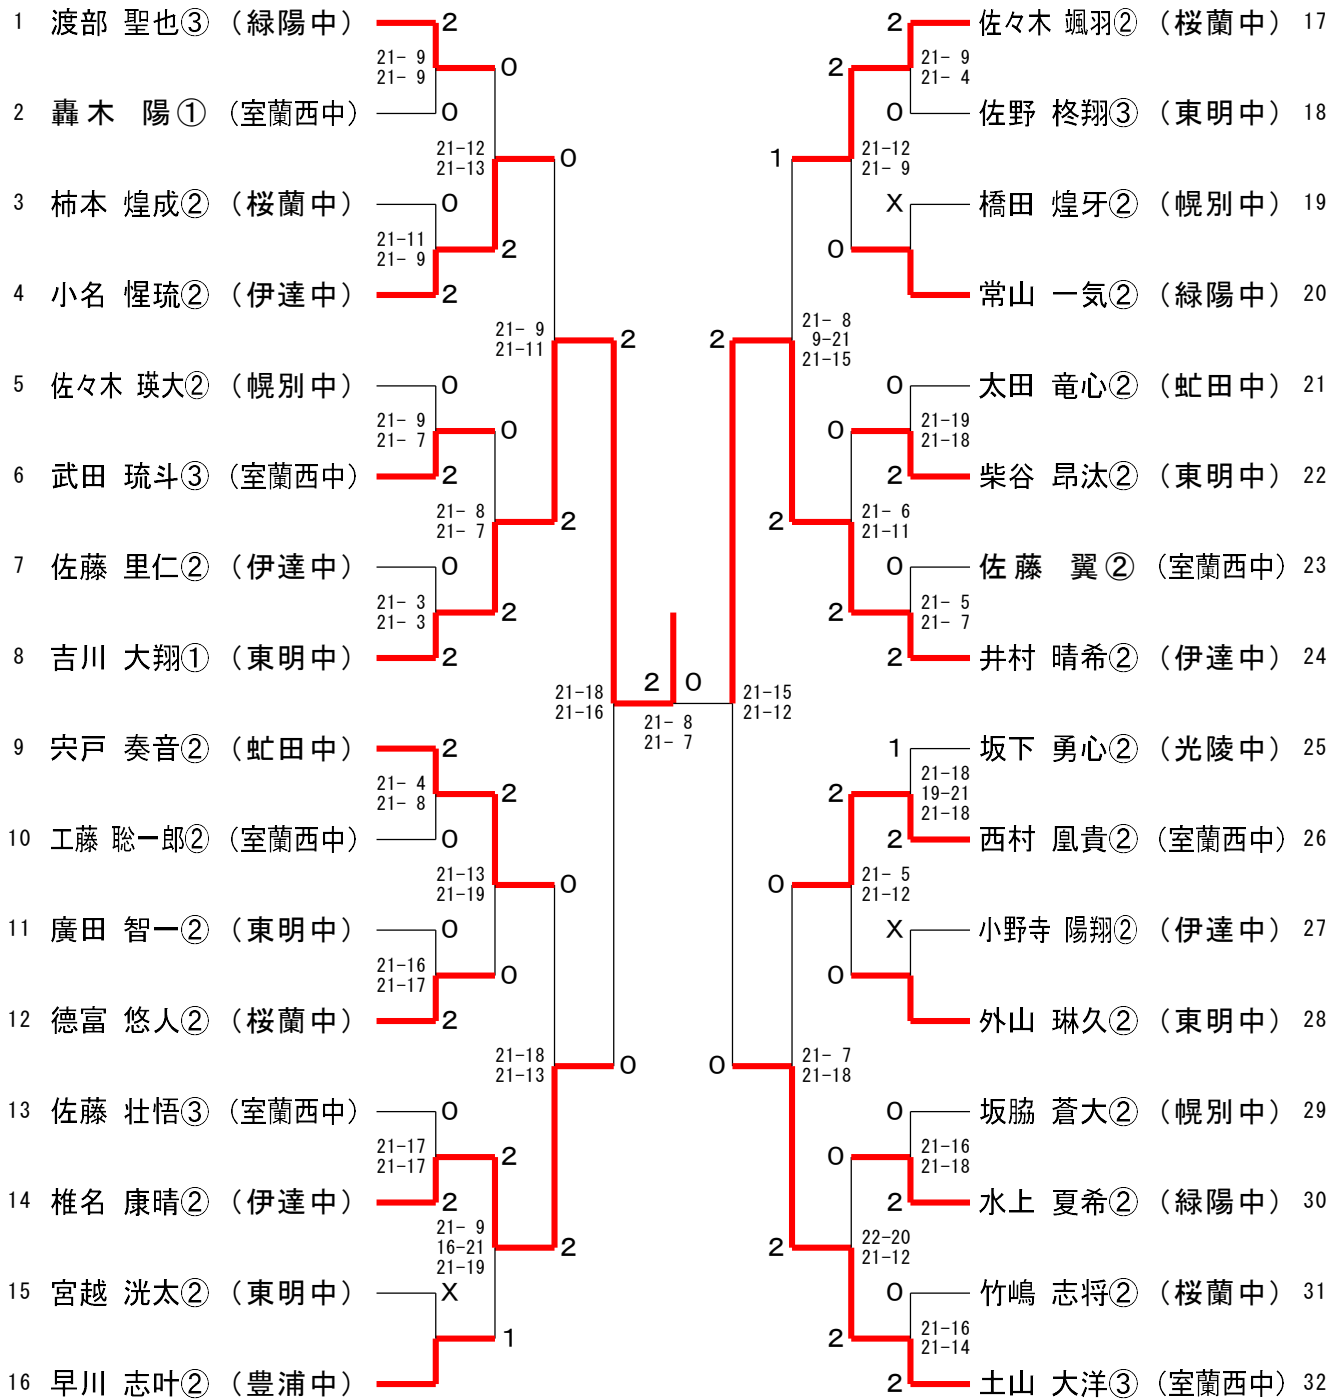

男子シングルス1部 (1BS)

三位決定戦

男子シングルス2部 (2BS)

三位決定戦

女子シングルス1部 (1GS)

三位決定戦

女子シングルス2部 (2GS)

三位決定戦

### 男子ダブルス 1部 (1BD)

### 男子ダブルス 2部 (2BD)

女子ダブルス1部 (1GD)

1	中居 柚子② (室蘭西中)		2	門澤 愛果③ (REALIZE BC) 14
	原田 結華② (室蘭西中)	21-15 21-17	2	小島 優菜③ (REALIZE BC) 14
2	廣内 優奈① (REALIZE BC)	21-4 21-5	2	小林 由奈③ (鷺別中) 15
	鳴海 琉愛① (REALIZE BC)	0	0	福地 莉子③ (鷺別中) 15
3	大和田 梓来③ (光陵中)		0	加藤 亜哉乃③ (港北中) 16
	三浦 舞夕③ (光陵中)		0	安住 夢③ (港北中) 16
4	西 采華② (桜蘭中)	21-10 21-4	1	音無 彩月③ (翔陽中) 17
	紙本 梨央③ (桜蘭中)	21-10 21-3	2	小林 美結③ (翔陽中) 17
5	矢野 愛佳③ (虻田中)	10-21 21-15 24-22	0	中田 悠花② (桜蘭中) 18
	島津 亜梓③ (虻田中)	0	0	笹嶋 花恋③ (桜蘭中) 18
6	太田 千紗都③ (幌別中)	21-5 21-4	1	川上 心南③ (室蘭西中) 19
	速水 理桜③ (幌別中)	0	2	田原 陽葉梨② (室蘭西中) 19
7	杉野 陽美③ (伊達中)	18-21 21-15 21-19	0	大坂 扇由③ (REALIZE BC) 20
	大崎 志香② (伊達中)	0	2	鳴海 愛唯③ (REALIZE BC) 20
8	菊地 穂香③ (REALIZE BC)	21-6 21-6	1	安藤 樹香① (室蘭西中) 21
	黒瀬 結菜② (REALIZE BC)	0	0	大高 衣乃実① (室蘭西中) 21
9	橋 彩夏③ (翔陽中)	21-5 18-21 21-13	0	木村 心南③ (光陵中) 22
	小森 美優② (翔陽中)	0	0	宮西 ひなの③ (光陵中) 22
10	熊谷 瞭那③ (東明中)	21-18 16-21 21-10	2	早坂 奏音② (幌別中) 23
	南谷 百愛③ (東明中)	0	0	森崎 莉子② (幌別中) 23
11	石山 紫音③ (緑陽中)		0	熊谷 柊里③ (虻田中) 24
	佐藤 莉乃③ (緑陽中)		0	藤井 汐莉③ (虻田中) 24
12	徳 莓花③ (伊達中)	21-11 21-10	2	獅々堀 絢羽③ (鷺別中) 25
	小山 空音② (伊達中)	X	0	矢野 瑠奈③ (鷺別中) 25
13	野口 莉桜② (鷺別中)		2	佐藤 瑠菜③ (伊達中) 26
	水戸 くるみ② (鷺別中)		2	松田 和花② (伊達中) 26

### 女子ダブルス 2部 (2GD)