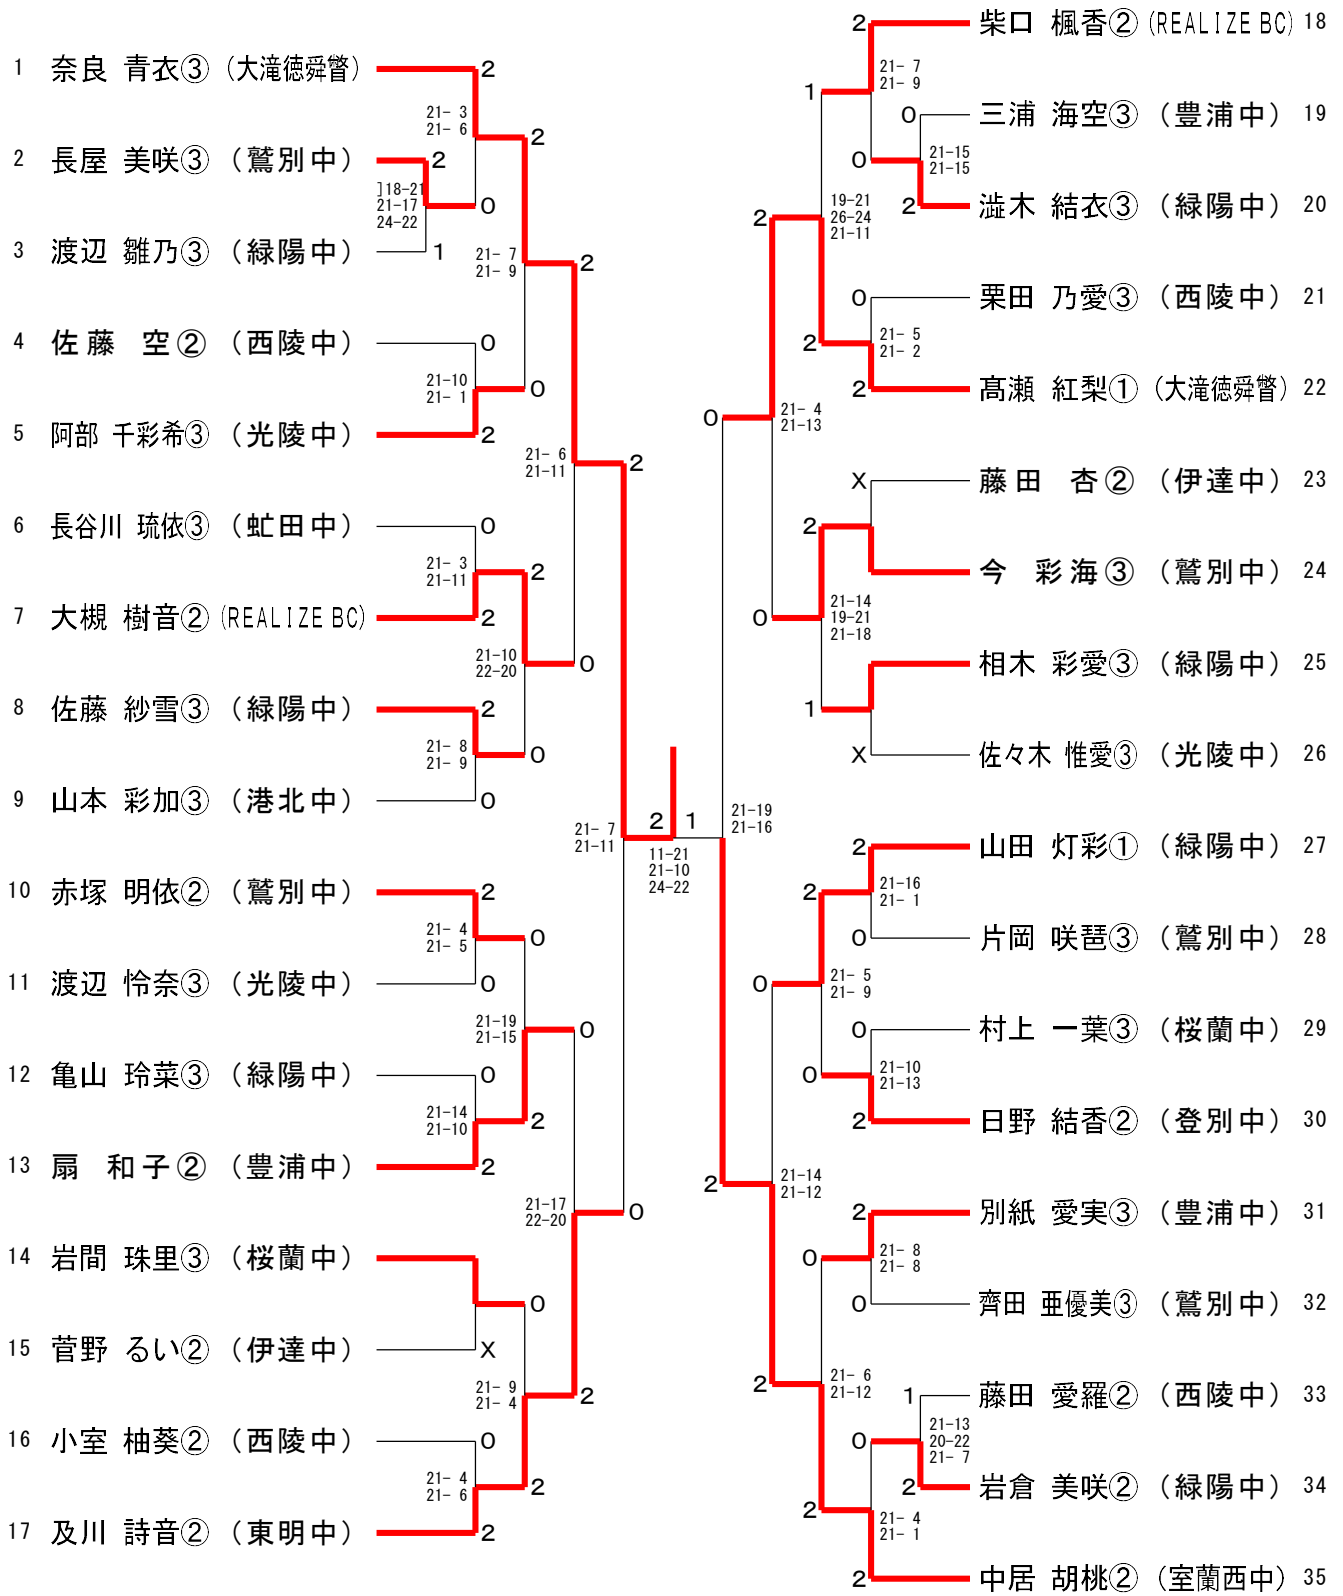

男子シングルス1部 (1BS)

三位決定戦

男子シングルス2部 (2BS)

三位決定戦

女子シングルス1部 (1GS)

三位決定戦

女子シングルス2部 (2GS)

三位決定戦

### 男子ダブルス 1部 (1BD)

### 男子ダブルス 2部 (2BD)

女子ダブルス1部 (1GD)

1	中居 柚子② (室蘭西中)		2	門澤 愛果③ (REALIZE BC) 14
	原田 結華② (室蘭西中)	21-15 21-17	2	小島 優菜③ (REALIZE BC) 14
2	廣内 優奈① (REALIZE BC)	21-4 21-5	2	小林 由奈③ (鷺別中) 15
	鳴海 琉愛① (REALIZE BC)	0	0	福地 莉子③ (鷺別中) 15
3	大和田 梓来③ (光陵中)		0	加藤 亜哉乃③ (港北中) 16
	三浦 舞夕③ (光陵中)		0	安住 夢③ (港北中) 16
4	西 采華② (桜蘭中)	21-10 21-4	1	音無 彩月③ (翔陽中) 17
	紙本 梨央③ (桜蘭中)	21-10 21-3	2	小林 美結③ (翔陽中) 17
5	矢野 愛佳③ (虻田中)	10-21 21-15 24-22	0	中田 悠花② (桜蘭中) 18
	島津 亜梓③ (虻田中)	0	0	笹嶋 花恋③ (桜蘭中) 18
6	太田 千紗都③ (幌別中)	21-5 21-4	1	川上 心南③ (室蘭西中) 19
	速水 理桜③ (幌別中)	0	2	田原 陽葉梨② (室蘭西中) 19
7	杉野 陽美③ (伊達中)	18-21 21-15 21-19	0	大坂 扇由③ (REALIZE BC) 20
	大崎 志香② (伊達中)	0	2	鳴海 愛唯③ (REALIZE BC) 20
8	菊地 穂香③ (REALIZE BC)	21-6 21-6	1	安藤 樹香① (室蘭西中) 21
	黒瀬 結菜② (REALIZE BC)	0	0	大高 衣乃実① (室蘭西中) 21
9	橋 彩夏③ (翔陽中)	21-5 18-21 21-13	0	木村 心南③ (光陵中) 22
	小森 美優② (翔陽中)	0	0	宮西 ひなの③ (光陵中) 22
10	熊谷 瞭那③ (東明中)	21-18 16-21 21-10	2	早坂 奏音② (幌別中) 23
	南谷 百愛③ (東明中)	0	0	森崎 莉子② (幌別中) 23
11	石山 紫音③ (緑陽中)		0	熊谷 柊里③ (虻田中) 24
	佐藤 莉乃③ (緑陽中)		0	藤井 汐莉③ (虻田中) 24
12	徳 莓花③ (伊達中)	21-11 21-10	2	獅々堀 絢羽③ (鷺別中) 25
	小山 空音② (伊達中)	X	0	矢野 瑠奈③ (鷺別中) 25
13	野口 莉桜② (鷺別中)		2	佐藤 瑠菜③ (伊達中) 26
	水戸 くるみ② (鷺別中)		2	松田 和花② (伊達中) 26

### 女子ダブルス 2部 (2GD)