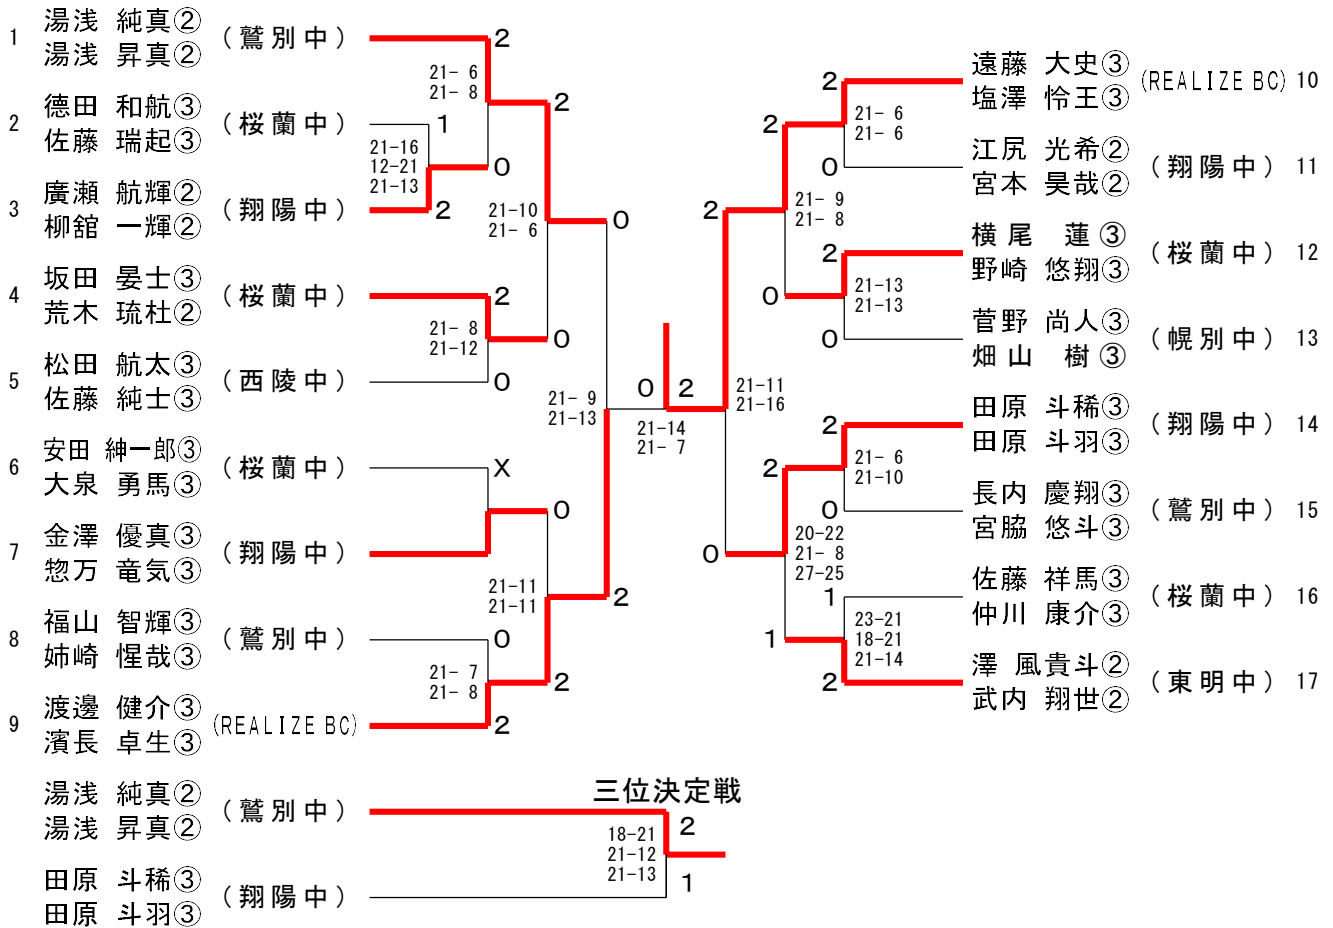

男子シングルス1部 (1BS)

三位決定戦

男子シングルス2部 (2BS)

三位決定戦

女子シングルス1部 (1GS)

三位決定戦

女子シングルス2部 (2GS)

三位決定戦

### 男子ダブルス 1部 (1BD)

### 男子ダブルス 2部 (2BD)

女子ダブルス1部 (1GD)

1	中居 柚子② (室蘭西中)		2	門澤 愛果③ (REALIZE BC) 14
	原田 結華② (室蘭西中)	21-15 21-17	2	小島 優菜③ (REALIZE BC) 14
2	廣内 優奈① (REALIZE BC)	21-4 21-5	2	小林 由奈③ (鷺別中) 15
	鳴海 琉愛① (REALIZE BC)	0	0	福地 莉子③ (鷺別中) 15
3	大和田 梓来③ (光陵中)		0	加藤 亜哉乃③ (港北中) 16
	三浦 舞夕③ (光陵中)		0	安住 夢③ (港北中) 16
4	西 采華② (桜蘭中)	21-10 21-4	1	音無 彩月③ (翔陽中) 17
	紙本 梨央③ (桜蘭中)	21-10 21-3	2	小林 美結③ (翔陽中) 17
5	矢野 愛佳③ (虻田中)	10-21 21-15 24-22	0	中田 悠花② (桜蘭中) 18
	島津 亜梓③ (虻田中)	0	0	笹嶋 花恋③ (桜蘭中) 18
6	太田 千紗都③ (幌別中)	21-5 21-4	1	川上 心南③ (室蘭西中) 19
	速水 理桜③ (幌別中)	0	2	田原 陽葉梨② (室蘭西中) 19
7	杉野 陽美③ (伊達中)	18-21 21-15 21-19	0	大坂 扇由③ (REALIZE BC) 20
	大崎 志香② (伊達中)	0	2	鳴海 愛唯③ (REALIZE BC) 20
8	菊地 穂香③ (REALIZE BC)	21-6 21-6	1	安藤 樹香① (室蘭西中) 21
	黒瀬 結菜② (REALIZE BC)	0	0	大高 衣乃実① (室蘭西中) 21
9	橋 彩夏③ (翔陽中)	21-5 18-21 21-13	0	木村 心南③ (光陵中) 22
	小森 美優② (翔陽中)	0	0	宮西 ひなの③ (光陵中) 22
10	熊谷 瞭那③ (東明中)	21-18 16-21 21-10	2	早坂 奏音② (幌別中) 23
	南谷 百愛③ (東明中)	0	0	森崎 莉子② (幌別中) 23
11	石山 紫音③ (緑陽中)		0	熊谷 柊里③ (虻田中) 24
	佐藤 莉乃③ (緑陽中)		0	藤井 汐莉③ (虻田中) 24
12	徳 莓花③ (伊達中)	21-11 21-10	2	獅々堀 絢羽③ (鷺別中) 25
	小山 空音② (伊達中)	X	0	矢野 瑠奈③ (鷺別中) 25
13	野口 莉桜② (鷺別中)		2	佐藤 瑠菜③ (伊達中) 26
	水戸 くるみ② (鷺別中)		2	松田 和花② (伊達中) 26

### 女子ダブルス 2部 (2GD)