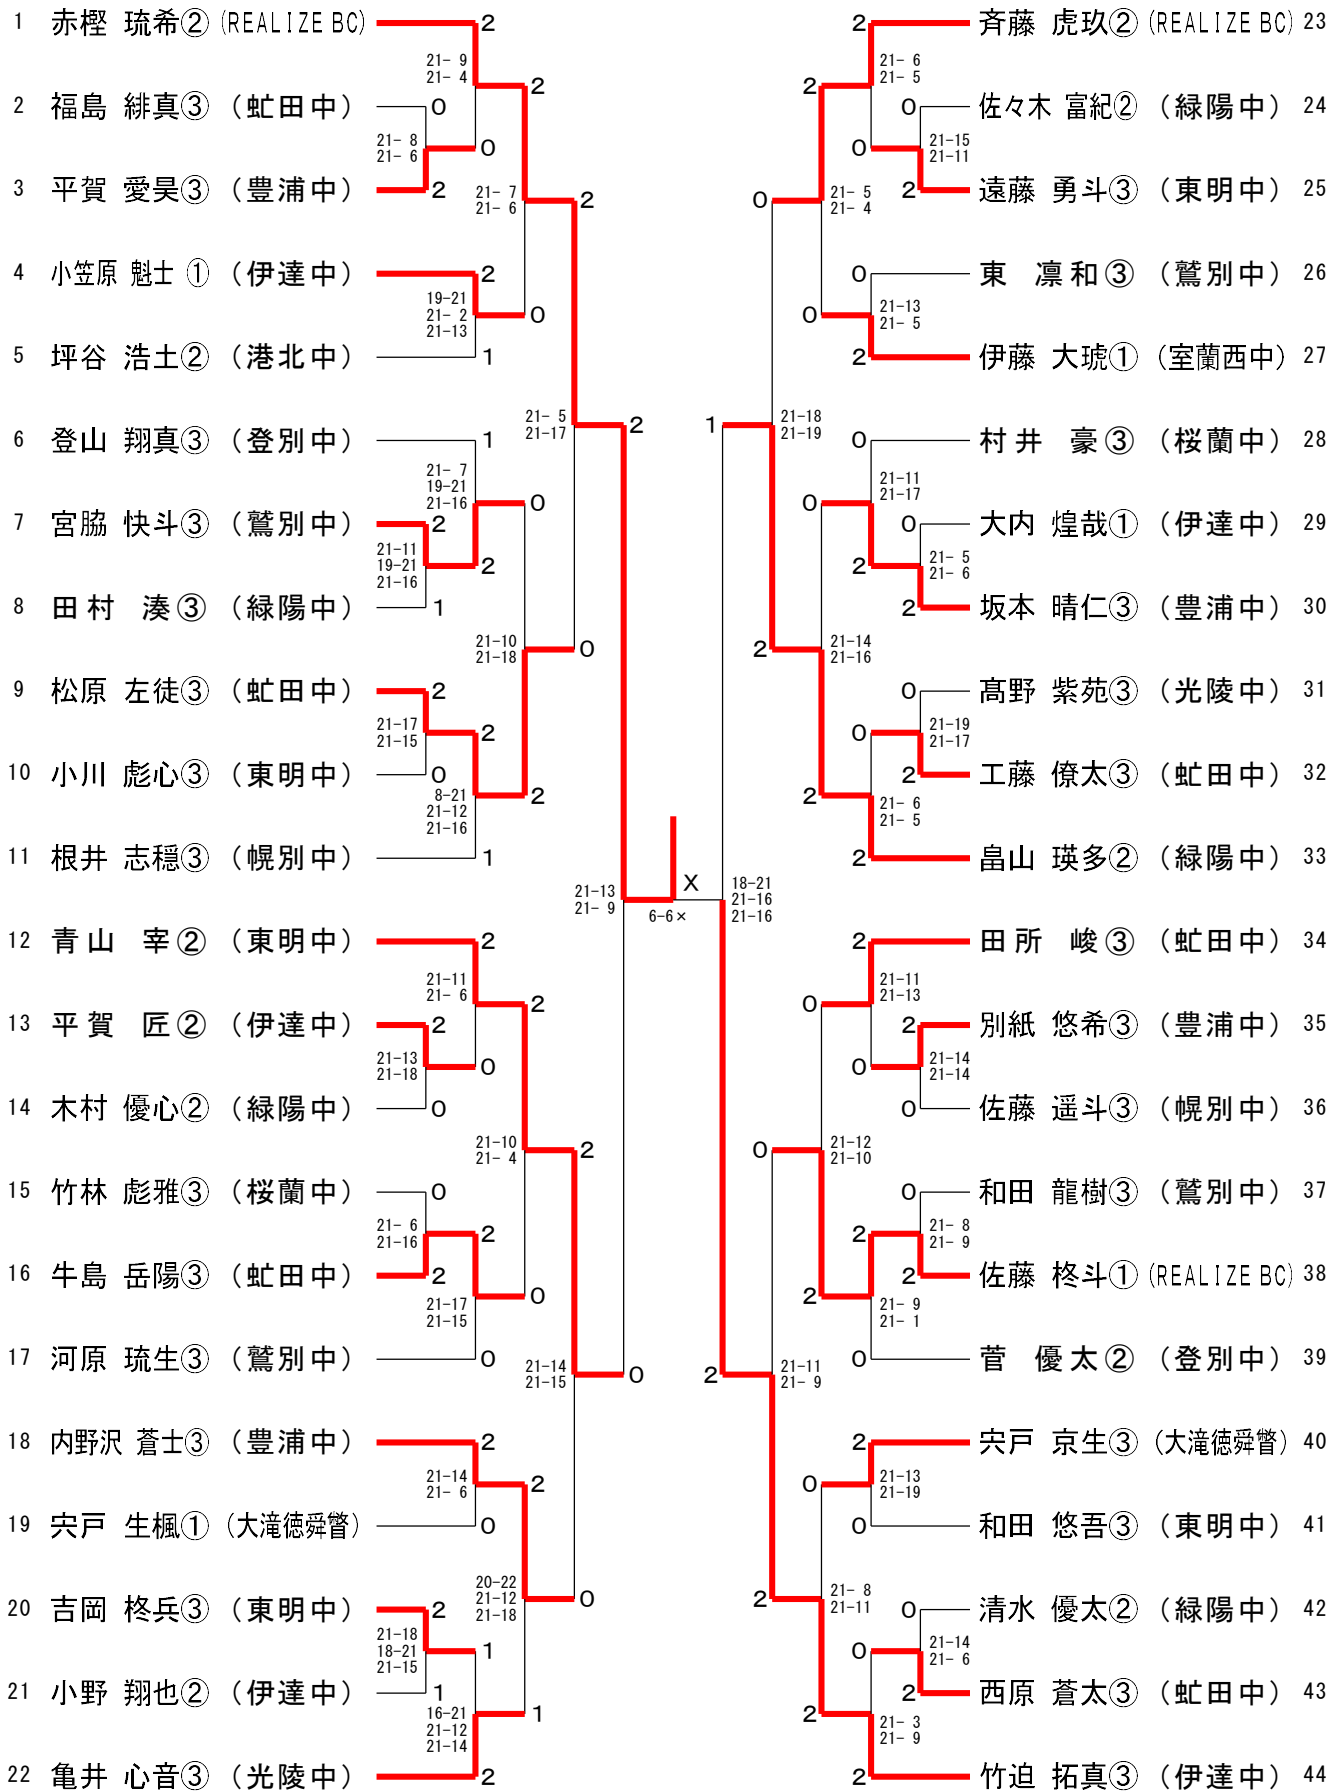

男子シングルス1部 (1BS)

三位決定戦

男子シングルス2部 (2BS)

三位決定戦

女子シングルス1部 (1GS)

三位決定戦

女子シングルス2部 (2GS)

三位決定戦

### 男子ダブルス 1部 (1BD)

### 男子ダブルス 2部 (2BD)

女子ダブルス1部 (1GD)

1	中居 柚子② (室蘭西中)		2	門澤 愛果③ (REALIZE BC) 14
	原田 結華② (室蘭西中)	21-15 21-17	2	小島 優菜③ (REALIZE BC) 14
2	廣内 優奈① (REALIZE BC)	21-4 21-5	2	小林 由奈③ (鷺別中) 15
	鳴海 琉愛① (REALIZE BC)	0	0	福地 莉子③ (鷺別中) 15
3	大和田 梓来③ (光陵中)		0	加藤 亜哉乃③ (港北中) 16
	三浦 舞夕③ (光陵中)		0	安住 夢③ (港北中) 16
4	西 采華② (桜蘭中)	21-10 21-4	1	音無 彩月③ (翔陽中) 17
	紙本 梨央③ (桜蘭中)	21-10 21-3	2	小林 美結③ (翔陽中) 17
5	矢野 愛佳③ (虻田中)	10-21 21-15 24-22	0	中田 悠花② (桜蘭中) 18
	島津 亜梓③ (虻田中)	0	0	笹嶋 花恋③ (桜蘭中) 18
6	太田 千紗都③ (幌別中)	21-5 21-4	1	川上 心南③ (室蘭西中) 19
	速水 理桜③ (幌別中)	0	2	田原 陽葉梨② (室蘭西中) 19
7	杉野 陽美③ (伊達中)	18-21 21-15 21-19	0	大坂 扇由③ (REALIZE BC) 20
	大崎 志香② (伊達中)	0	2	鳴海 愛唯③ (REALIZE BC) 20
8	菊地 穂香③ (REALIZE BC)	21-6 21-6	1	安藤 樹香① (室蘭西中) 21
	黒瀬 結菜② (REALIZE BC)	0	0	大高 衣乃実① (室蘭西中) 21
9	橋 彩夏③ (翔陽中)	21-5 18-21 21-13	0	木村 心南③ (光陵中) 22
	小森 美優② (翔陽中)	0	0	宮西 ひなの③ (光陵中) 22
10	熊谷 瞭那③ (東明中)	21-18 16-21 21-10	2	早坂 奏音② (幌別中) 23
	南谷 百愛③ (東明中)	0	0	森崎 莉子② (幌別中) 23
11	石山 紫音③ (緑陽中)		0	熊谷 柊里③ (虻田中) 24
	佐藤 莉乃③ (緑陽中)		0	藤井 汐莉③ (虻田中) 24
12	徳 莓花③ (伊達中)	21-11 21-10	2	獅々堀 絢羽③ (鷺別中) 25
	小山 空音② (伊達中)	X	0	矢野 瑠奈③ (鷺別中) 25
13	野口 莉桜② (鷺別中)		2	佐藤 瑠菜③ (伊達中) 26
	水戸 くるみ② (鷺別中)		2	松田 和花② (伊達中) 26

### 女子ダブルス 2部 (2GD)