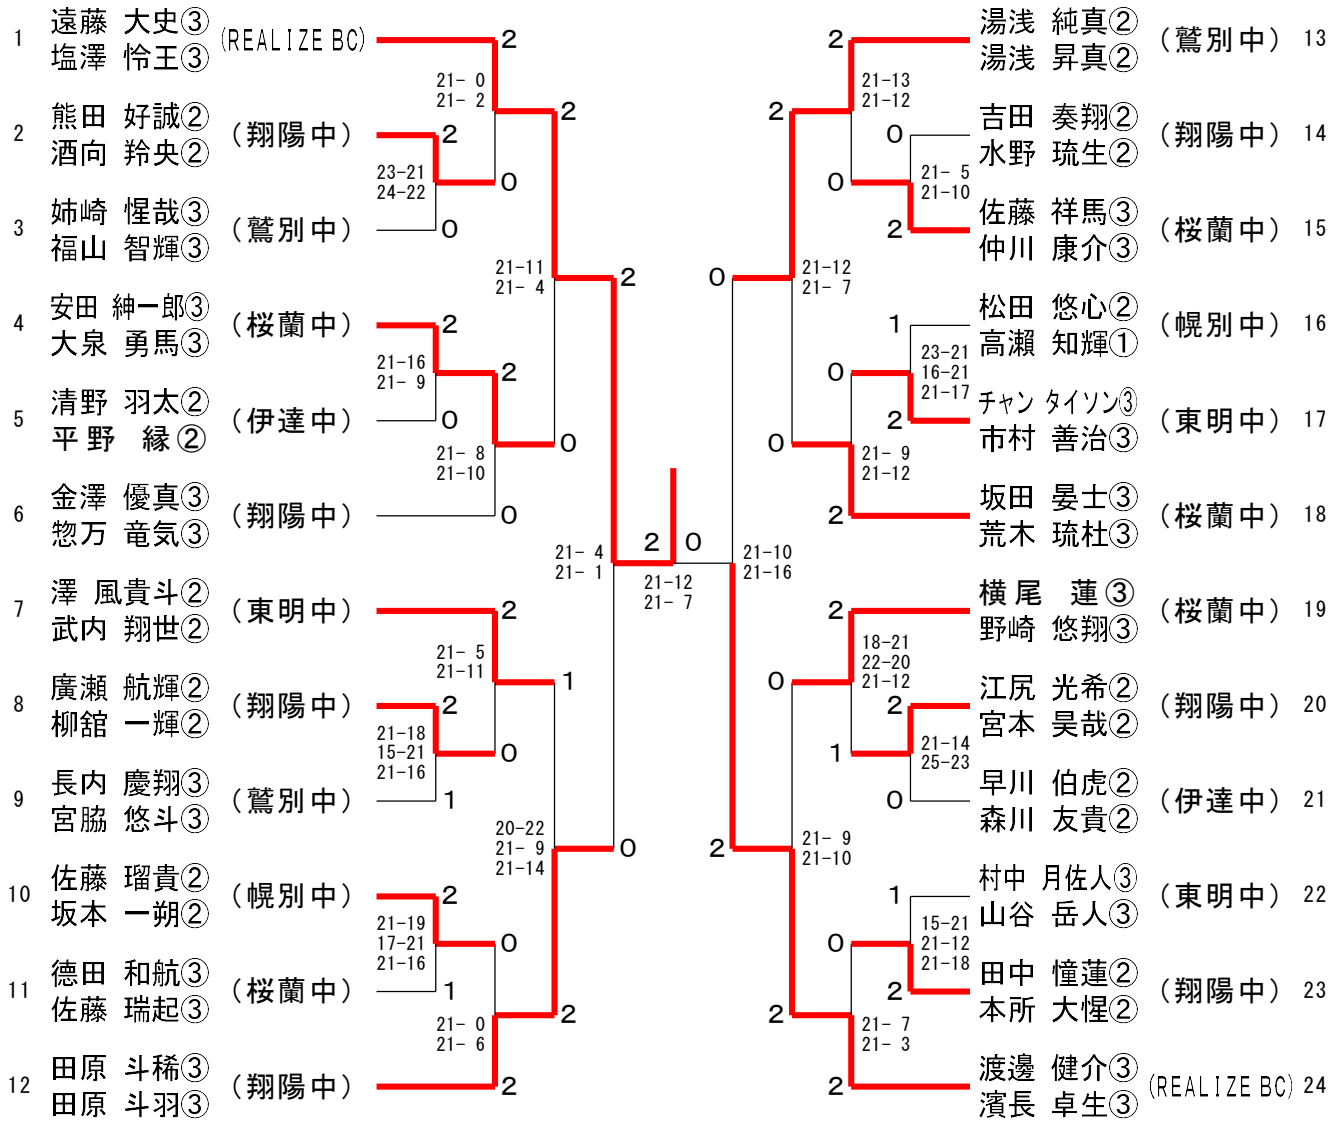

男子シングルス (BS)

1	赤樿 琉希② (REALIZE BC)	2	青山 宰② (東明中)	42
2	佐野 柊翔③ (東明中)	0	中川 楓斗② (伊達中)	43
3	太田 竜心② (虻田中)	2	早川 志叶② (豊浦中)	44
4	平賀 匠② (伊達中)	0	坂下 勇心② (光陵中)	45
5	佐藤 壮悟③ (室蘭西中)	0	田村 湊③ (緑陽中)	46
6	宍戸 京生③ (大滝徳舜督)	2	伊藤 大琥① (室蘭西中)	47
7	清水 優太② (緑陽中)	0	大内 煌哉① (伊達中)	48
8	小川 彪心③ (東明中)	2	福島 緋真③ (虻田中)	49
9	佐藤 遥斗③ (幌別中)	0	坂脇 蒼大② (幌別中)	50
10	井村 晴希② (伊達中)	2	登山 翔真③ (登別中)	51
11	佐々木 颯羽② (桜蘭中)	0	坂本 晴仁③ (豊浦中)	52
12	亀井 心音③ (光陵中)	2	工藤 聡一郎② (室蘭西中)	53
13	吉岡 柊兵③ (東明中)	0	合田 侑矢② (伊達中)	54
14	佐々木 瑛大② (幌別中)	X	東 凜和③ (鷲別中)	55
15	佐々木 富紀② (緑陽中)	0	牛島 岳陽③ (虻田中)	56
16	河原 琉生③ (鷲別中)	2	村井 豪③ (桜蘭中)	57
17	菅 優太② (登別中)	0	根井 志穂③ (幌別中)	58
18	平賀 愛昊③ (豊浦中)	2	柴谷 昂汰② (東明中)	59
19	轟木 陽① (室蘭西中)	0	大平 朱① (室蘭西中)	60
20	佐藤 里仁② (伊達中)	0	斉藤 虎玖② (REALIZE BC)	61
21	松原 左徒③ (虻田中)	2	内野沢 蒼士③ (豊浦中)	62
22	佐藤 柊斗① (REALIZE BC)	2	小名 惺琉② (伊達中)	63
23	竹嶋 志将② (桜蘭中)	0	橋田 煌牙② (幌別中)	64
24	水上 夏希② (緑陽中)	2	遠藤 勇斗③ (東明中)	65
25	和田 龍樹③ (鷲別中)	0	宍戸 生楓① (大滝徳舜督)	66
26	佐藤 純士③ (西陵中)	1	高野 紫苑③ (光陵中)	67
27	和田 悠吾③ (東明中)	2	渡部 聖也③ (緑陽中)	68
28	別紙 悠希③ (豊浦中)	0	佐藤 翼② (室蘭西中)	69
29	西原 蒼太③ (虻田中)	2	柿本 煌成② (桜蘭中)	70
30	西村 鳳貴② (室蘭西中)	0	田所 峻③ (虻田中)	71
31	小笠原 魁士① (伊達中)	2	宮脇 快斗③ (鷲別中)	72
32	菅野 尚人③ (幌別中)	2	木村 優心② (緑陽中)	73
33	椎名 康晴② (伊達中)	0	徳富 悠人② (桜蘭中)	74
34	外山 琳久② (東明中)	0	武田 琉斗③ (室蘭西中)	75
35	工藤 僚太③ (虻田中)	1	吉川 大翔① (東明中)	76
36	坪谷 浩土② (港北中)	2	松田 航太③ (西陵中)	77
37	土山 大洋③ (室蘭西中)	0	畑山 樹③ (幌別中)	78
38	竹林 彪雅③ (桜蘭中)	2	平岩 蓮③ (登別中)	79
39	村上 稜星② (東明中)	0	宍戸 奏音② (虻田中)	80
40	小野 翔也② (伊達中)	2	廣田 智一② (東明中)	81
41	畠山 瑛多② (緑陽中)	2	竹迫 拓真③ (伊達中)	82

女子シングルス (GS)

男子ダブルス (BD)

女子ダブルス (GD)