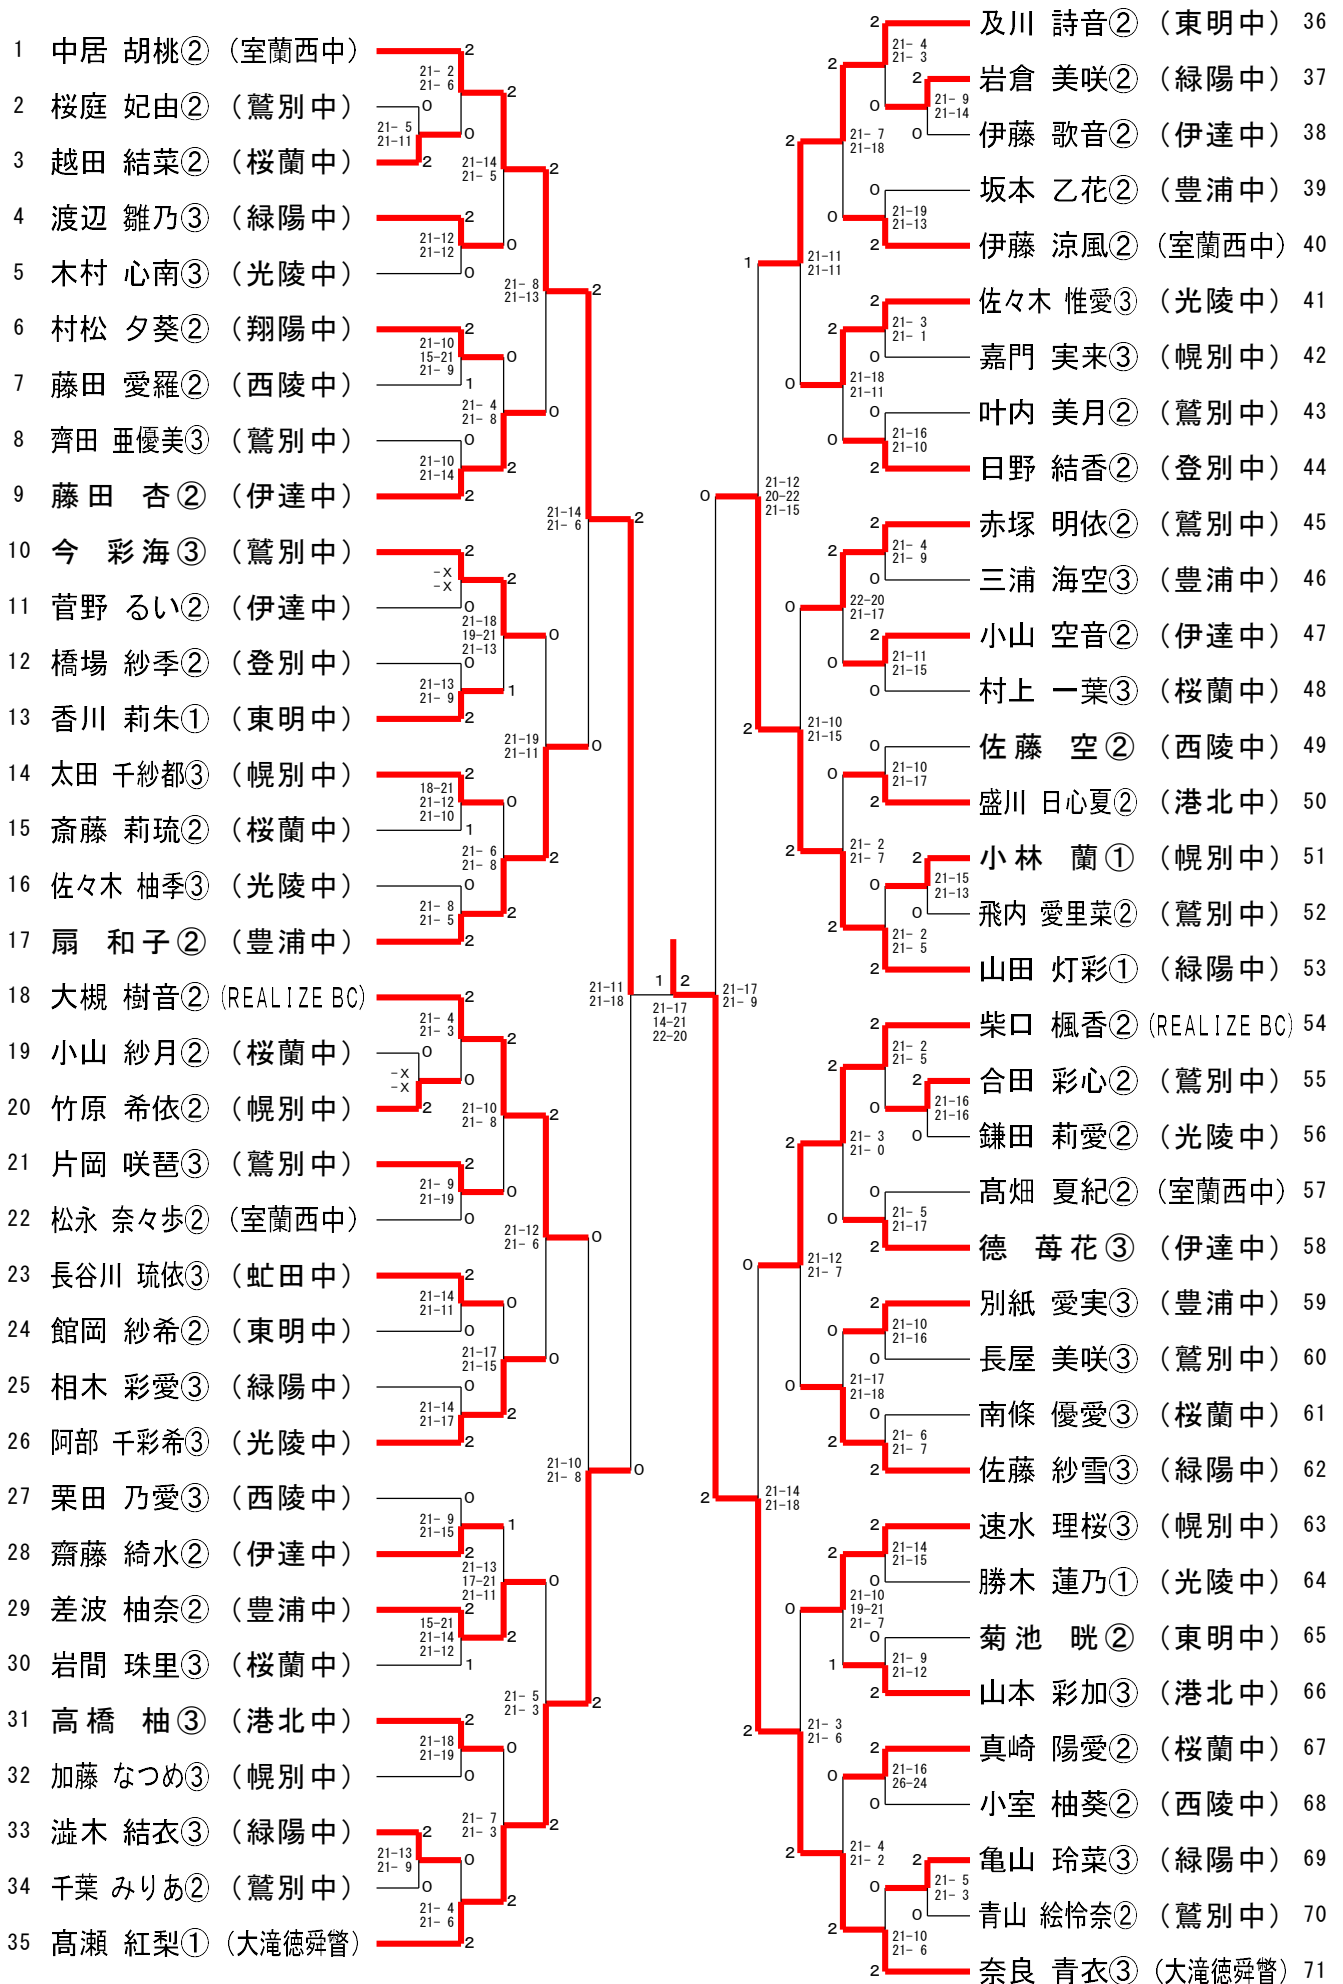

男子シングルス (BS)

1	赤樿 琉希② (REALIZE BC)	2	青山 宰② (東明中)	42
2	佐野 柊翔③ (東明中)	0	中川 楓斗② (伊達中)	43
3	太田 竜心② (虻田中)	2	早川 志叶② (豊浦中)	44
4	平賀 匠② (伊達中)	0	坂下 勇心② (光陵中)	45
5	佐藤 壮悟③ (室蘭西中)	0	田村 湊③ (緑陽中)	46
6	宍戸 京生③ (大滝徳舜督)	2	伊藤 大琥① (室蘭西中)	47
7	清水 優太② (緑陽中)	0	大内 煌哉① (伊達中)	48
8	小川 彪心③ (東明中)	2	福島 緋真③ (虻田中)	49
9	佐藤 遥斗③ (幌別中)	0	坂脇 蒼大② (幌別中)	50
10	井村 晴希② (伊達中)	2	登山 翔真③ (登別中)	51
11	佐々木 颯羽② (桜蘭中)	0	坂本 晴仁③ (豊浦中)	52
12	亀井 心音③ (光陵中)	2	工藤 聡一郎② (室蘭西中)	53
13	吉岡 柊兵③ (東明中)	0	合田 侑矢② (伊達中)	54
14	佐々木 瑛大② (幌別中)	X	東 凜和③ (鷲別中)	55
15	佐々木 富紀② (緑陽中)	0	牛島 岳陽③ (虻田中)	56
16	河原 琉生③ (鷲別中)	2	村井 豪③ (桜蘭中)	57
17	菅 優太② (登別中)	0	根井 志穂③ (幌別中)	58
18	平賀 愛昊③ (豊浦中)	2	柴谷 昂汰② (東明中)	59
19	轟木 陽① (室蘭西中)	0	大平 朱① (室蘭西中)	60
20	佐藤 里仁② (伊達中)	0	斉藤 虎玖② (REALIZE BC)	61
21	松原 左徒③ (虻田中)	2	内野沢 蒼士③ (豊浦中)	62
22	佐藤 柊斗① (REALIZE BC)	2	小名 惺琉② (伊達中)	63
23	竹嶋 志将② (桜蘭中)	0	橋田 煌牙② (幌別中)	64
24	水上 夏希② (緑陽中)	2	遠藤 勇斗③ (東明中)	65
25	和田 龍樹③ (鷲別中)	0	宍戸 生楓① (大滝徳舜督)	66
26	佐藤 純士③ (西陵中)	1	高野 紫苑③ (光陵中)	67
27	和田 悠吾③ (東明中)	2	渡部 聖也③ (緑陽中)	68
28	別紙 悠希③ (豊浦中)	0	佐藤 翼② (室蘭西中)	69
29	西原 蒼太③ (虻田中)	2	柿本 煌成② (桜蘭中)	70
30	西村 鳳貴② (室蘭西中)	0	田所 峻③ (虻田中)	71
31	小笠原 魁士① (伊達中)	2	宮脇 快斗③ (鷲別中)	72
32	菅野 尚人③ (幌別中)	2	木村 優心② (緑陽中)	73
33	椎名 康晴② (伊達中)	0	徳富 悠人② (桜蘭中)	74
34	外山 琳久② (東明中)	0	武田 琉斗③ (室蘭西中)	75
35	工藤 僚太③ (虻田中)	1	吉川 大翔① (東明中)	76
36	坪谷 浩土② (港北中)	2	松田 航太③ (西陵中)	77
37	土山 大洋③ (室蘭西中)	0	畑山 樹③ (幌別中)	78
38	竹林 彪雅③ (桜蘭中)	2	平岩 蓮③ (登別中)	79
39	村上 稜星② (東明中)	0	宍戸 奏音② (虻田中)	80
40	小野 翔也② (伊達中)	2	廣田 智一② (東明中)	81
41	畠山 瑛多② (緑陽中)	2	竹迫 拓真③ (伊達中)	82

女子シングルス (GS)

男子ダブルス (BD)

女子ダブルス (GD)