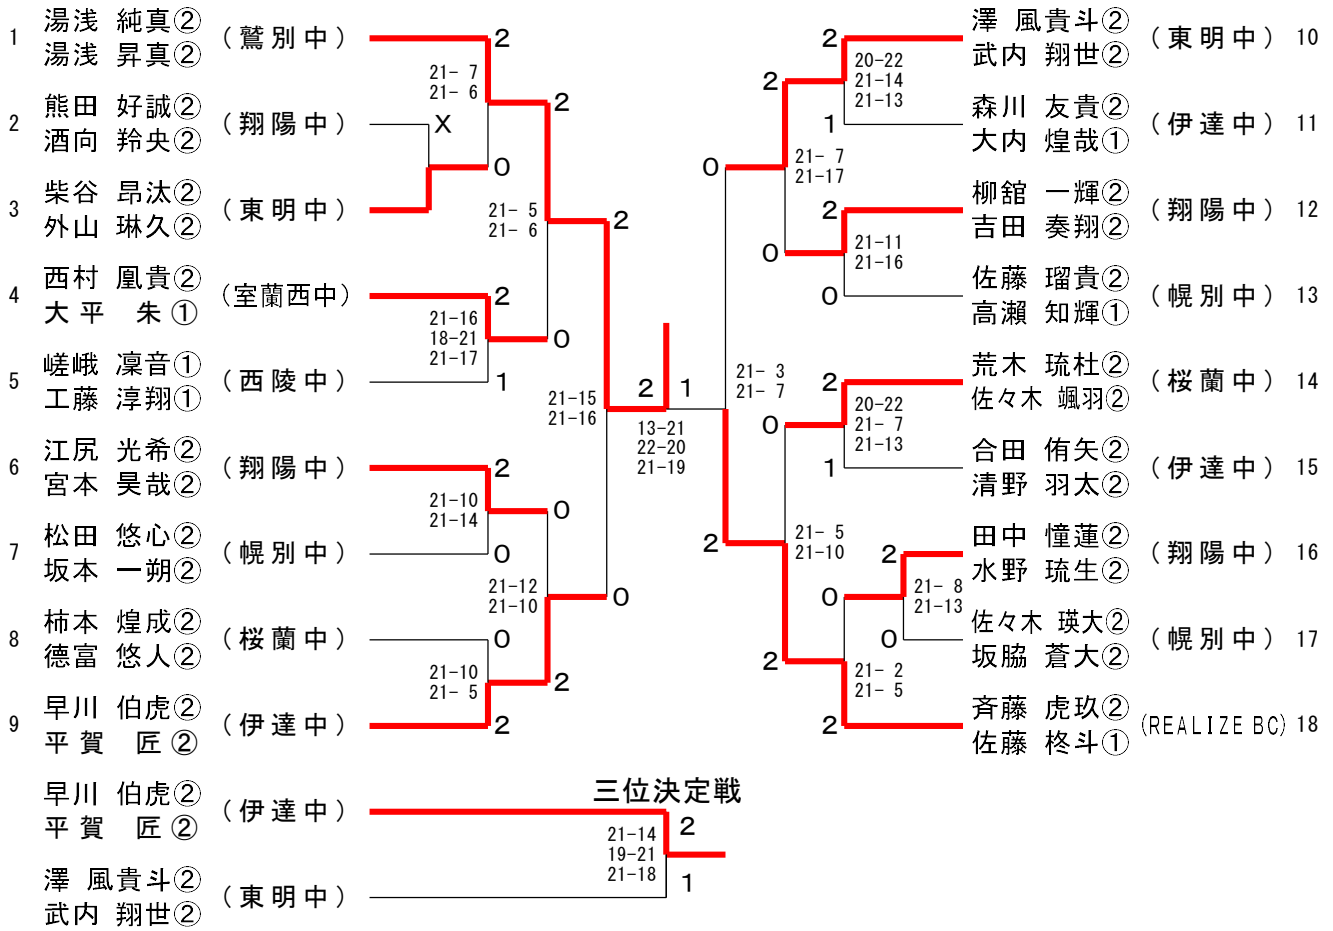

男子シングルス (BS)

三位決定戦

女子シングルス (GS)

三位決定戦

# 男子ダブルス (BD)

女子ダブルス (GD)