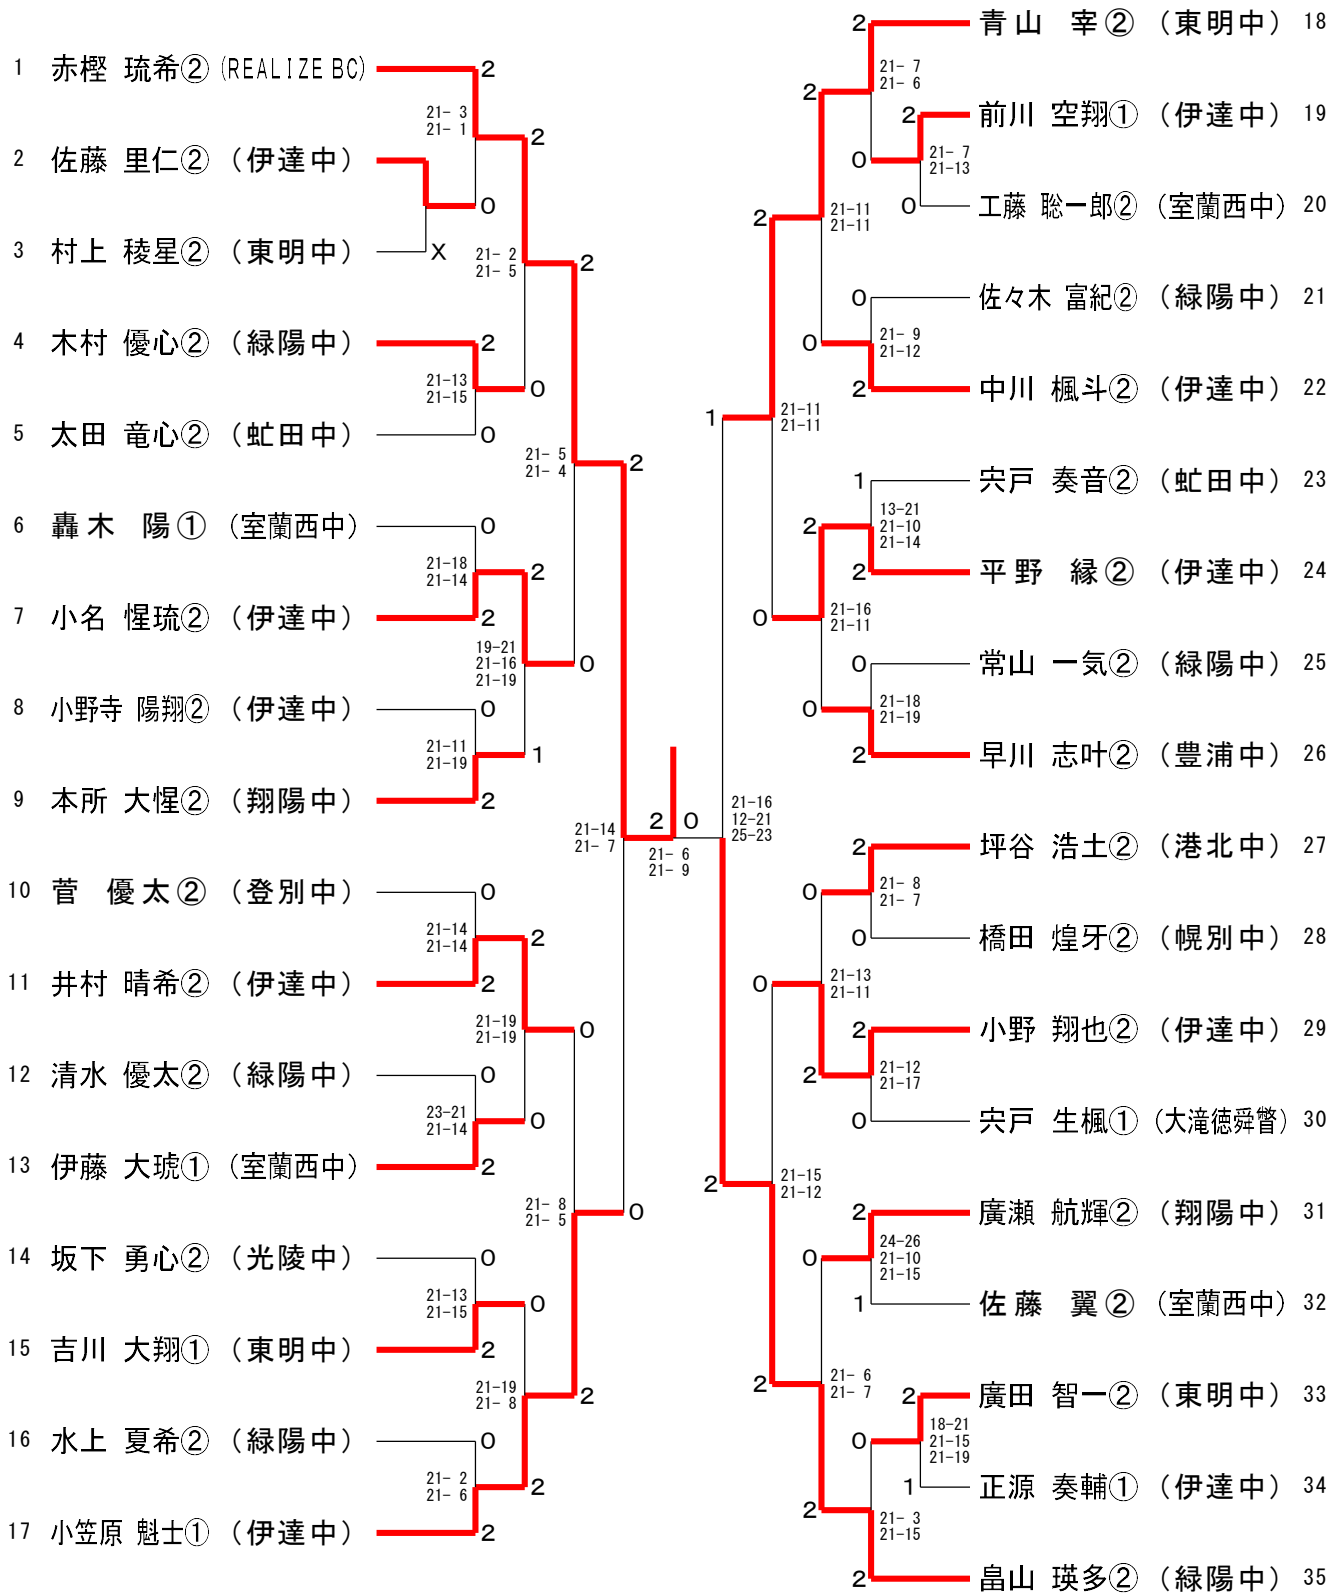

男子シングルス (BS)

三位決定戦

女子シングルス (GS)

三位決定戦

# 男子ダブルス (BD)

女子ダブルス (GD)