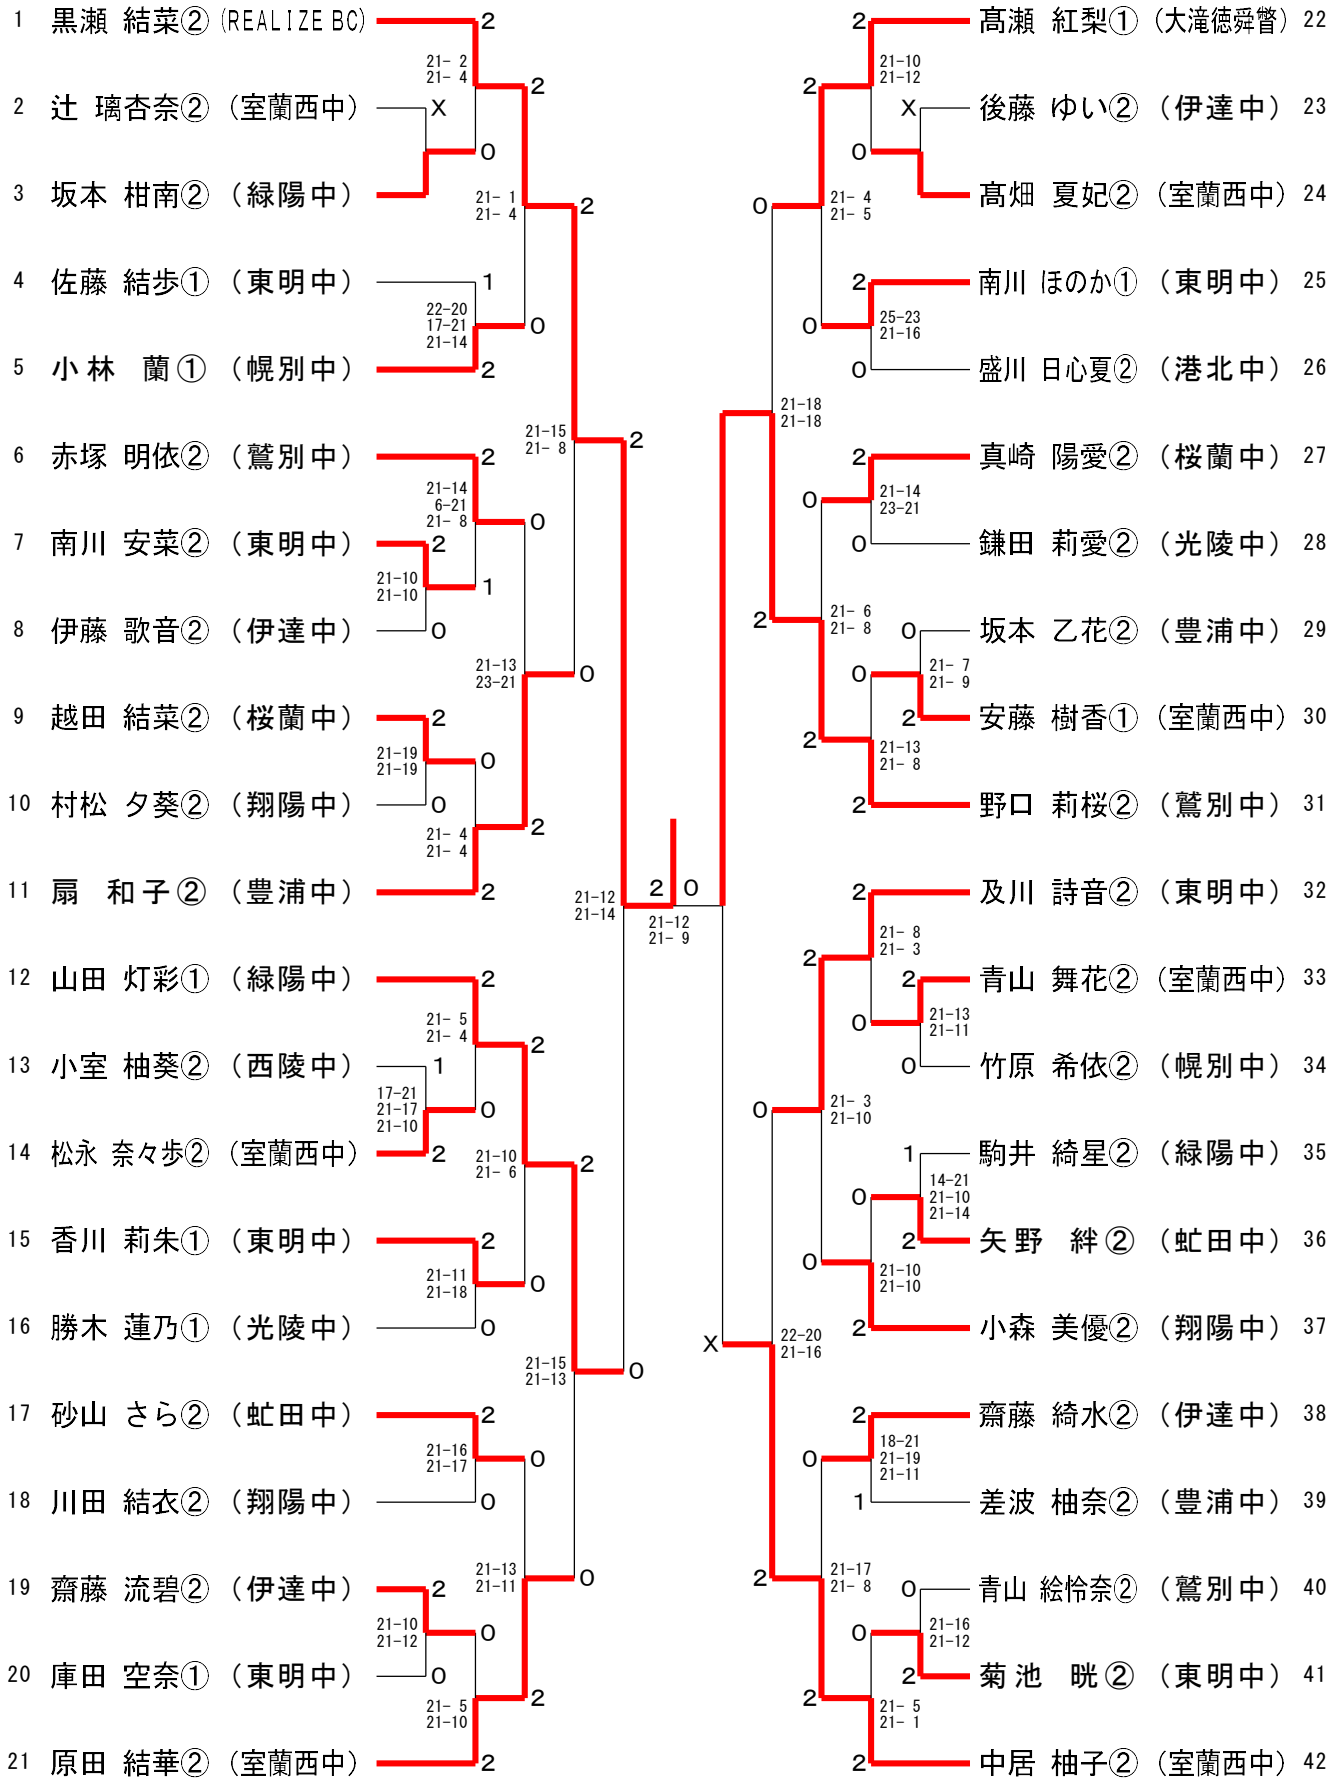

男子シングルス (BS)

三位決定戦

女子シングルス (GS)

三位決定戦

# 男子ダブルス (BD)

女子ダブルス (GD)