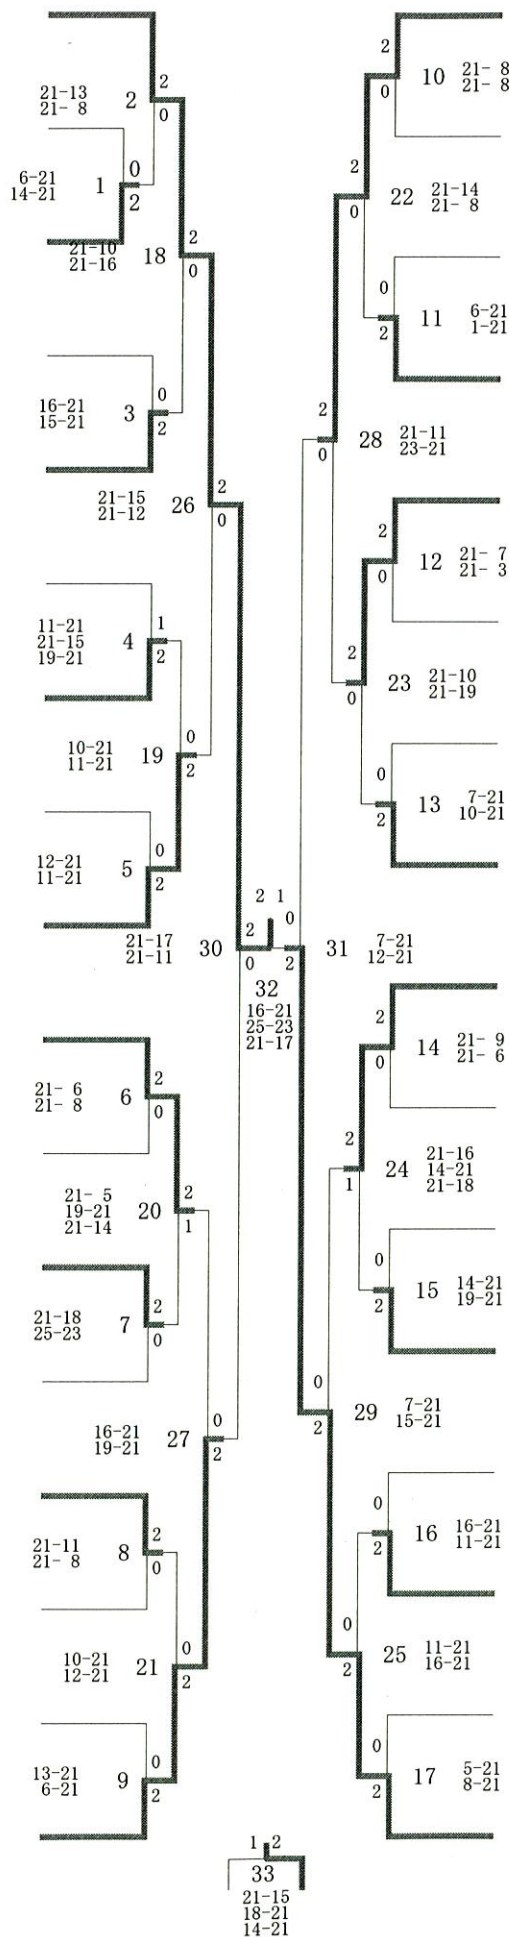

- 0012 表 憂唯菜(室蘭清水丘高校)
- 0021 川内谷 春妃

- 0013 窪田 玲香(登明日中等教育)
- 0012 萬 麻奈

- 0014 嶋田 心菜(室蘭栄 高校)
- 0013 山田 真里安

- 0015 垣原 芽衣(登別青嶺 高校)
- 0020 藤本 理沙

- 0016 水戸 彩渚(伊達緑丘 高校)
- 0029 幣 朱夏

- 0017 野田 杏由奈(大谷室蘭 高校)
- 0004 藤井 麗

- 0018 宍戸 玲菜(大谷室蘭 高校)
- 0003 佐藤 唯香

- 0019 伊藤 菜々香(室蘭東翔 高校)
- 0030 松田 実桜

- 0020 伊藤 彩華(壮警 高校)
- 0019 清野 榛花

- 0021 大友 舞那(伊達緑丘 高校)
- 0014 松下 樹季

- 0022 重田 彩結(室蘭清水丘高校)
- 0011 今村 彩乃

- 0023 北野 彩夏(室蘭栄 高校)
- 0022 大内 菜々恵